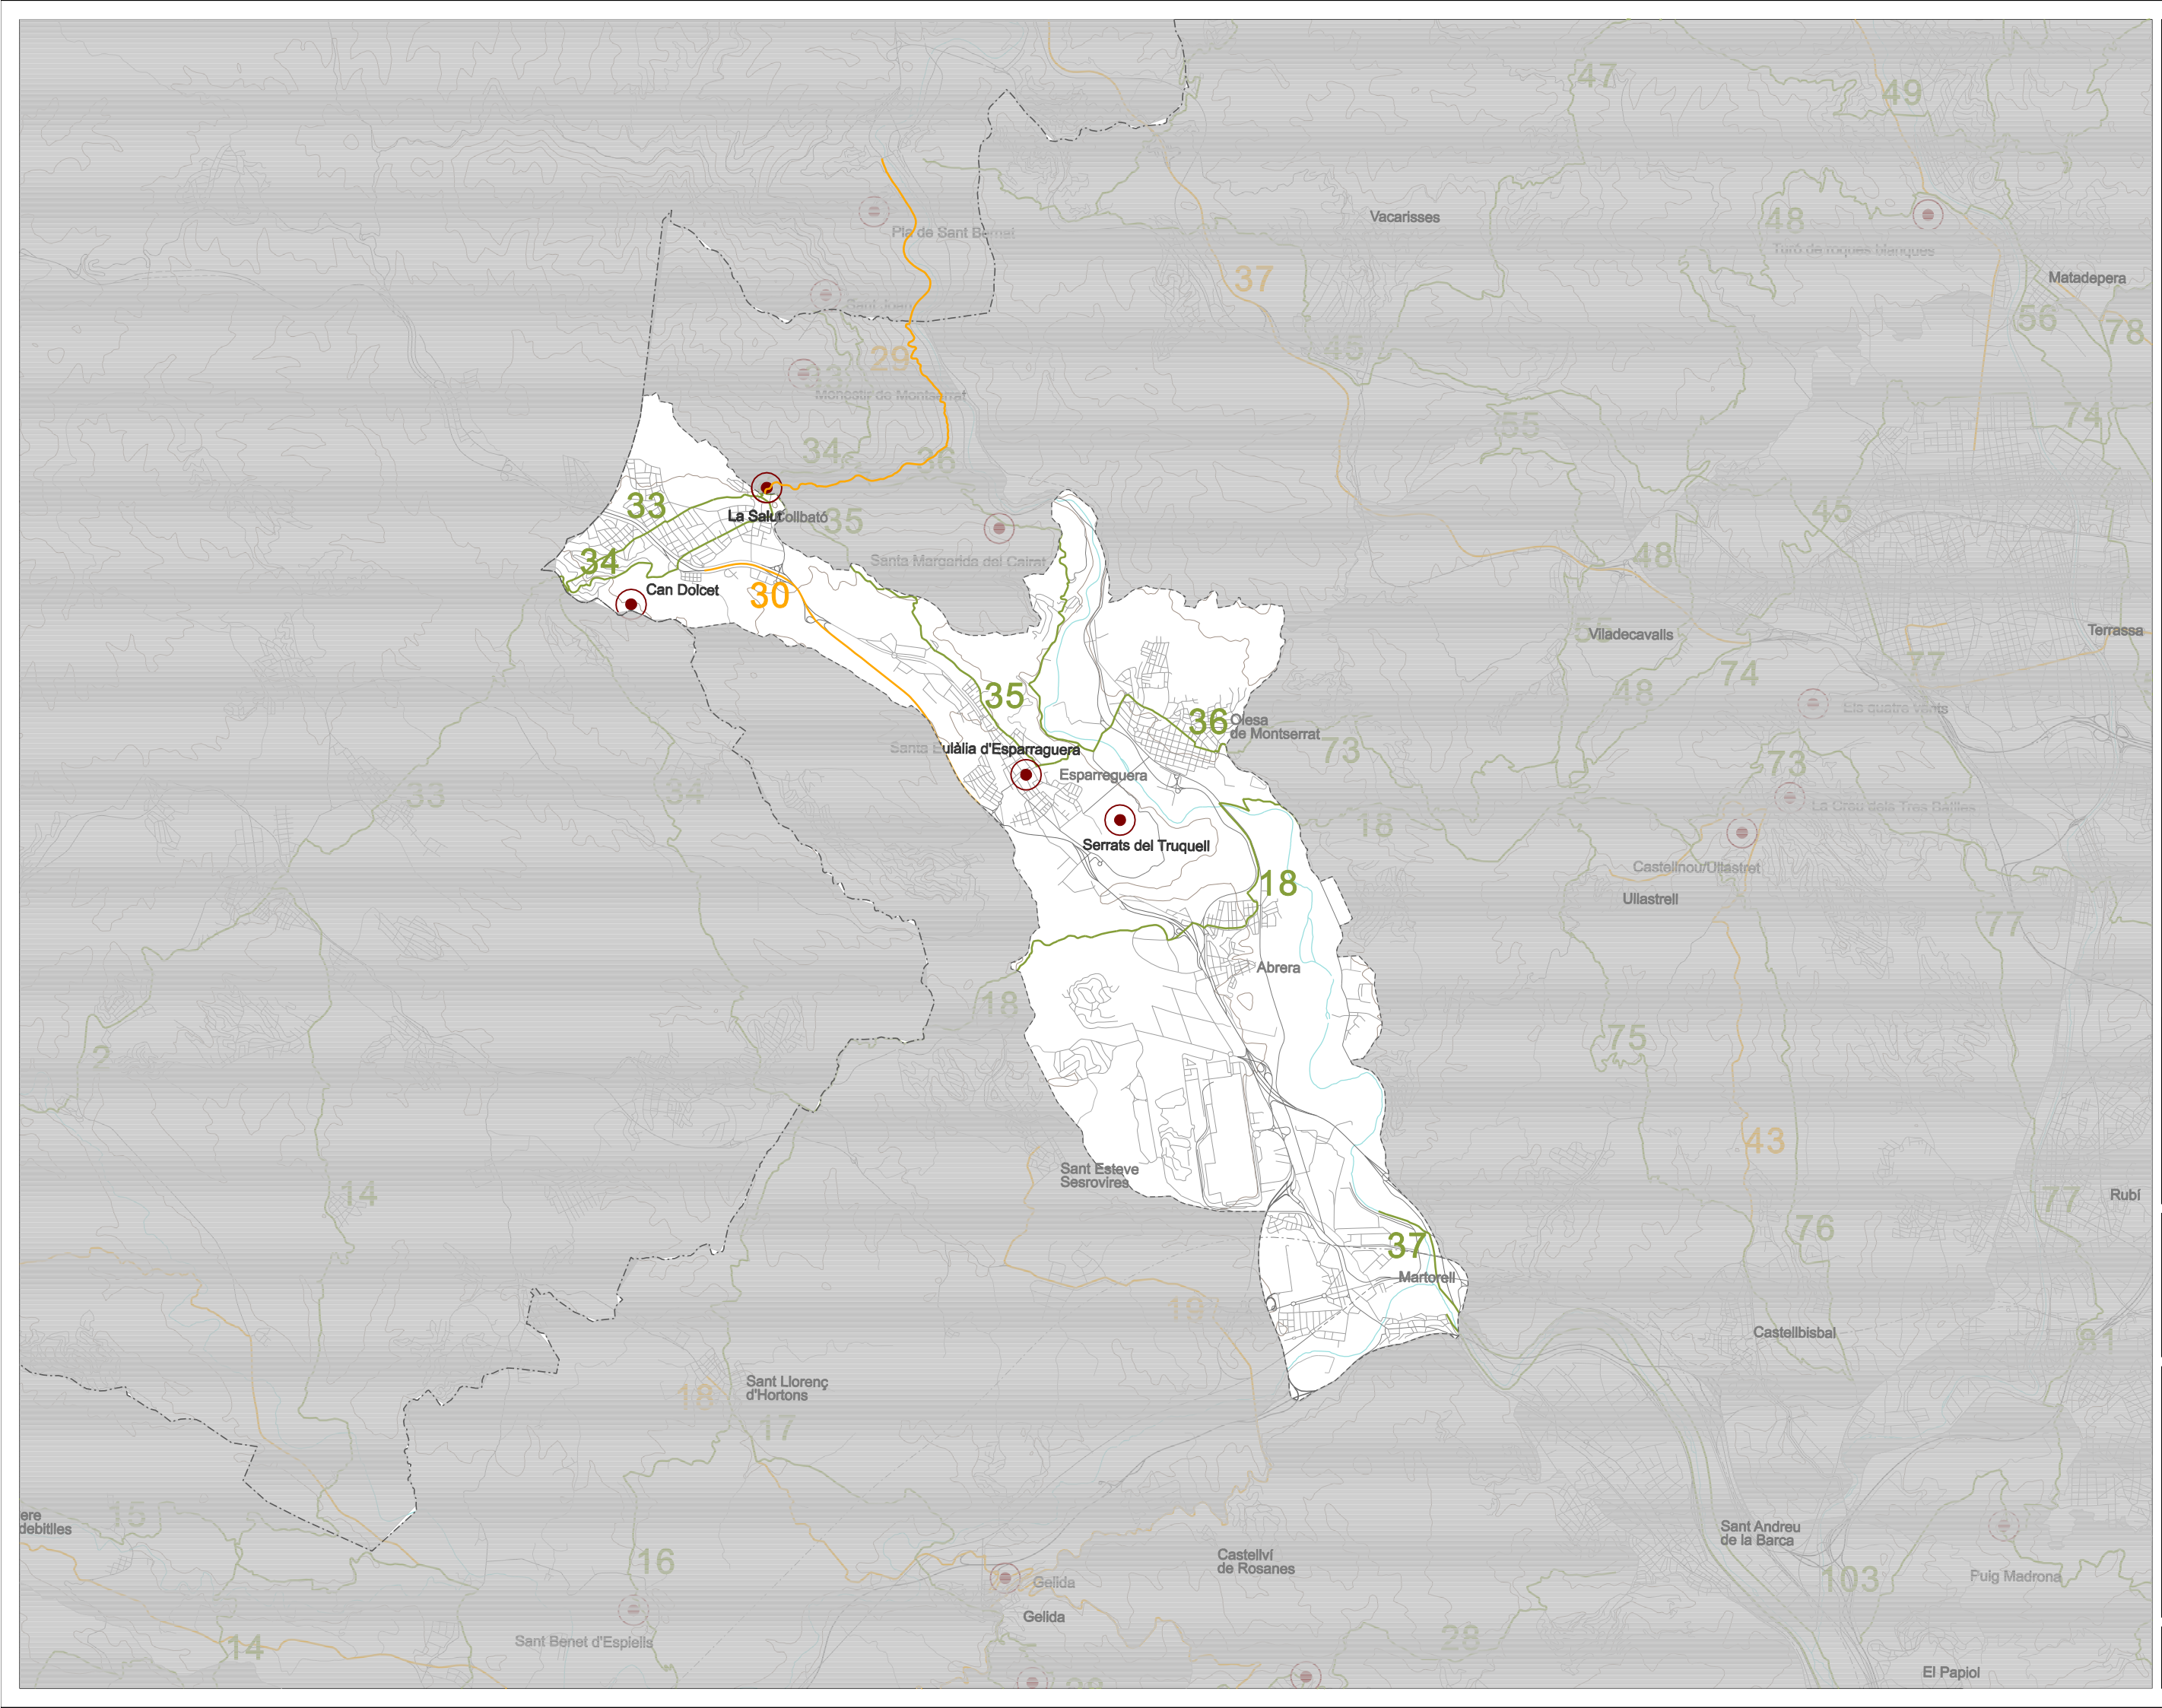

- **MIRADORS**
9.33- La Salut
- **ALTRES MIRADORS**
9.- Serrats del Truquell
9.- Can Dolcet
9.- Santa Eulàlia d'Esparraguera
- **ITINERARIS A PEU**
18- Beguda Alta-Viladecavalls
33- Plera-Montserrat
34- Can Parellada-Montserrat
35- Colònia Sedó-Collbató
36- Olesa de Montserrat-Collbató
37- Plaça-Pont del Diable
- **ITINERARIS MOTORITZATS**
29- Montsirol de Montserrat-Collbató
30- Esparraguera-Collbató

European Datum 1950 Fua 31 N

DIN A3 E. 1:75.000

CATÀLEG DE PAISATGE
REGIÓ METROPOLITANA DE BARCELONA

Miradors/Itineraris
UP9 Pla de Montserrat

UNIVERSITAT POLITÈCNICA DE CATALUNYA

CCRS

- VALORS SOCIALS**
- GR - 5: Sender dels Parcs Naturals Stiges-Canet de Mar
 - GR - 6: Excursió de Peregrinatge Barcelona (Horta)- Montserrat
 - GR - 6 - 1: Barcelona-Montserrat per Esparreguera, Collbató i Covas Santire
 - GR - 97: De la Tordera al Llobregat Sant Celoni- La Beguda Alta
 - GR - 172: Bellprat- La Mussera (Tarragona)
 - Sistema d'espais lliures
 - Conjunts d'hortals amb valor social i paisatgístic
 - Fires i Mercats representatius
- VALORS HISTÒRICS**
- nucli antic
 - Colònies industrials
 - Ciutats balneari
 - BCIN: Restes romanes,ponts, arca...
 - BCIN: castells, torres...
 - Camins Relais i Camí Rei
- VALORS ESTÈTICS**
- Referents visuals (grau d'exposició visual alt)
 - Transformació estacional de forma i color (boscos)
 - Castell
 - Plantació de pollanços
 - Bosc de ribera
 - Frutlers de secà
 - Mosaic agroforestal
 - Conreus aïllats en matriu forestal
 - Làmines d'aigua
- VALORS PRODUCTIUS**
- Voluntats
 - Reconeguts (DO, IDG)
 - Altres productes de qualitat
 - Canals, recs i sèquies
 - Plantacions pollanços i plataners

European Datum 1950 Fua 31 N

DIN A3 E. 1:75.000

CATÀLEG DE PAISATGE
REGIÓ METROPOLITANA DE BARCELONA

Valors en el paisatge
Pla de Montserrat

UNIVERSITAT POLITÈCNICA DE CATALUNYA
CCRS