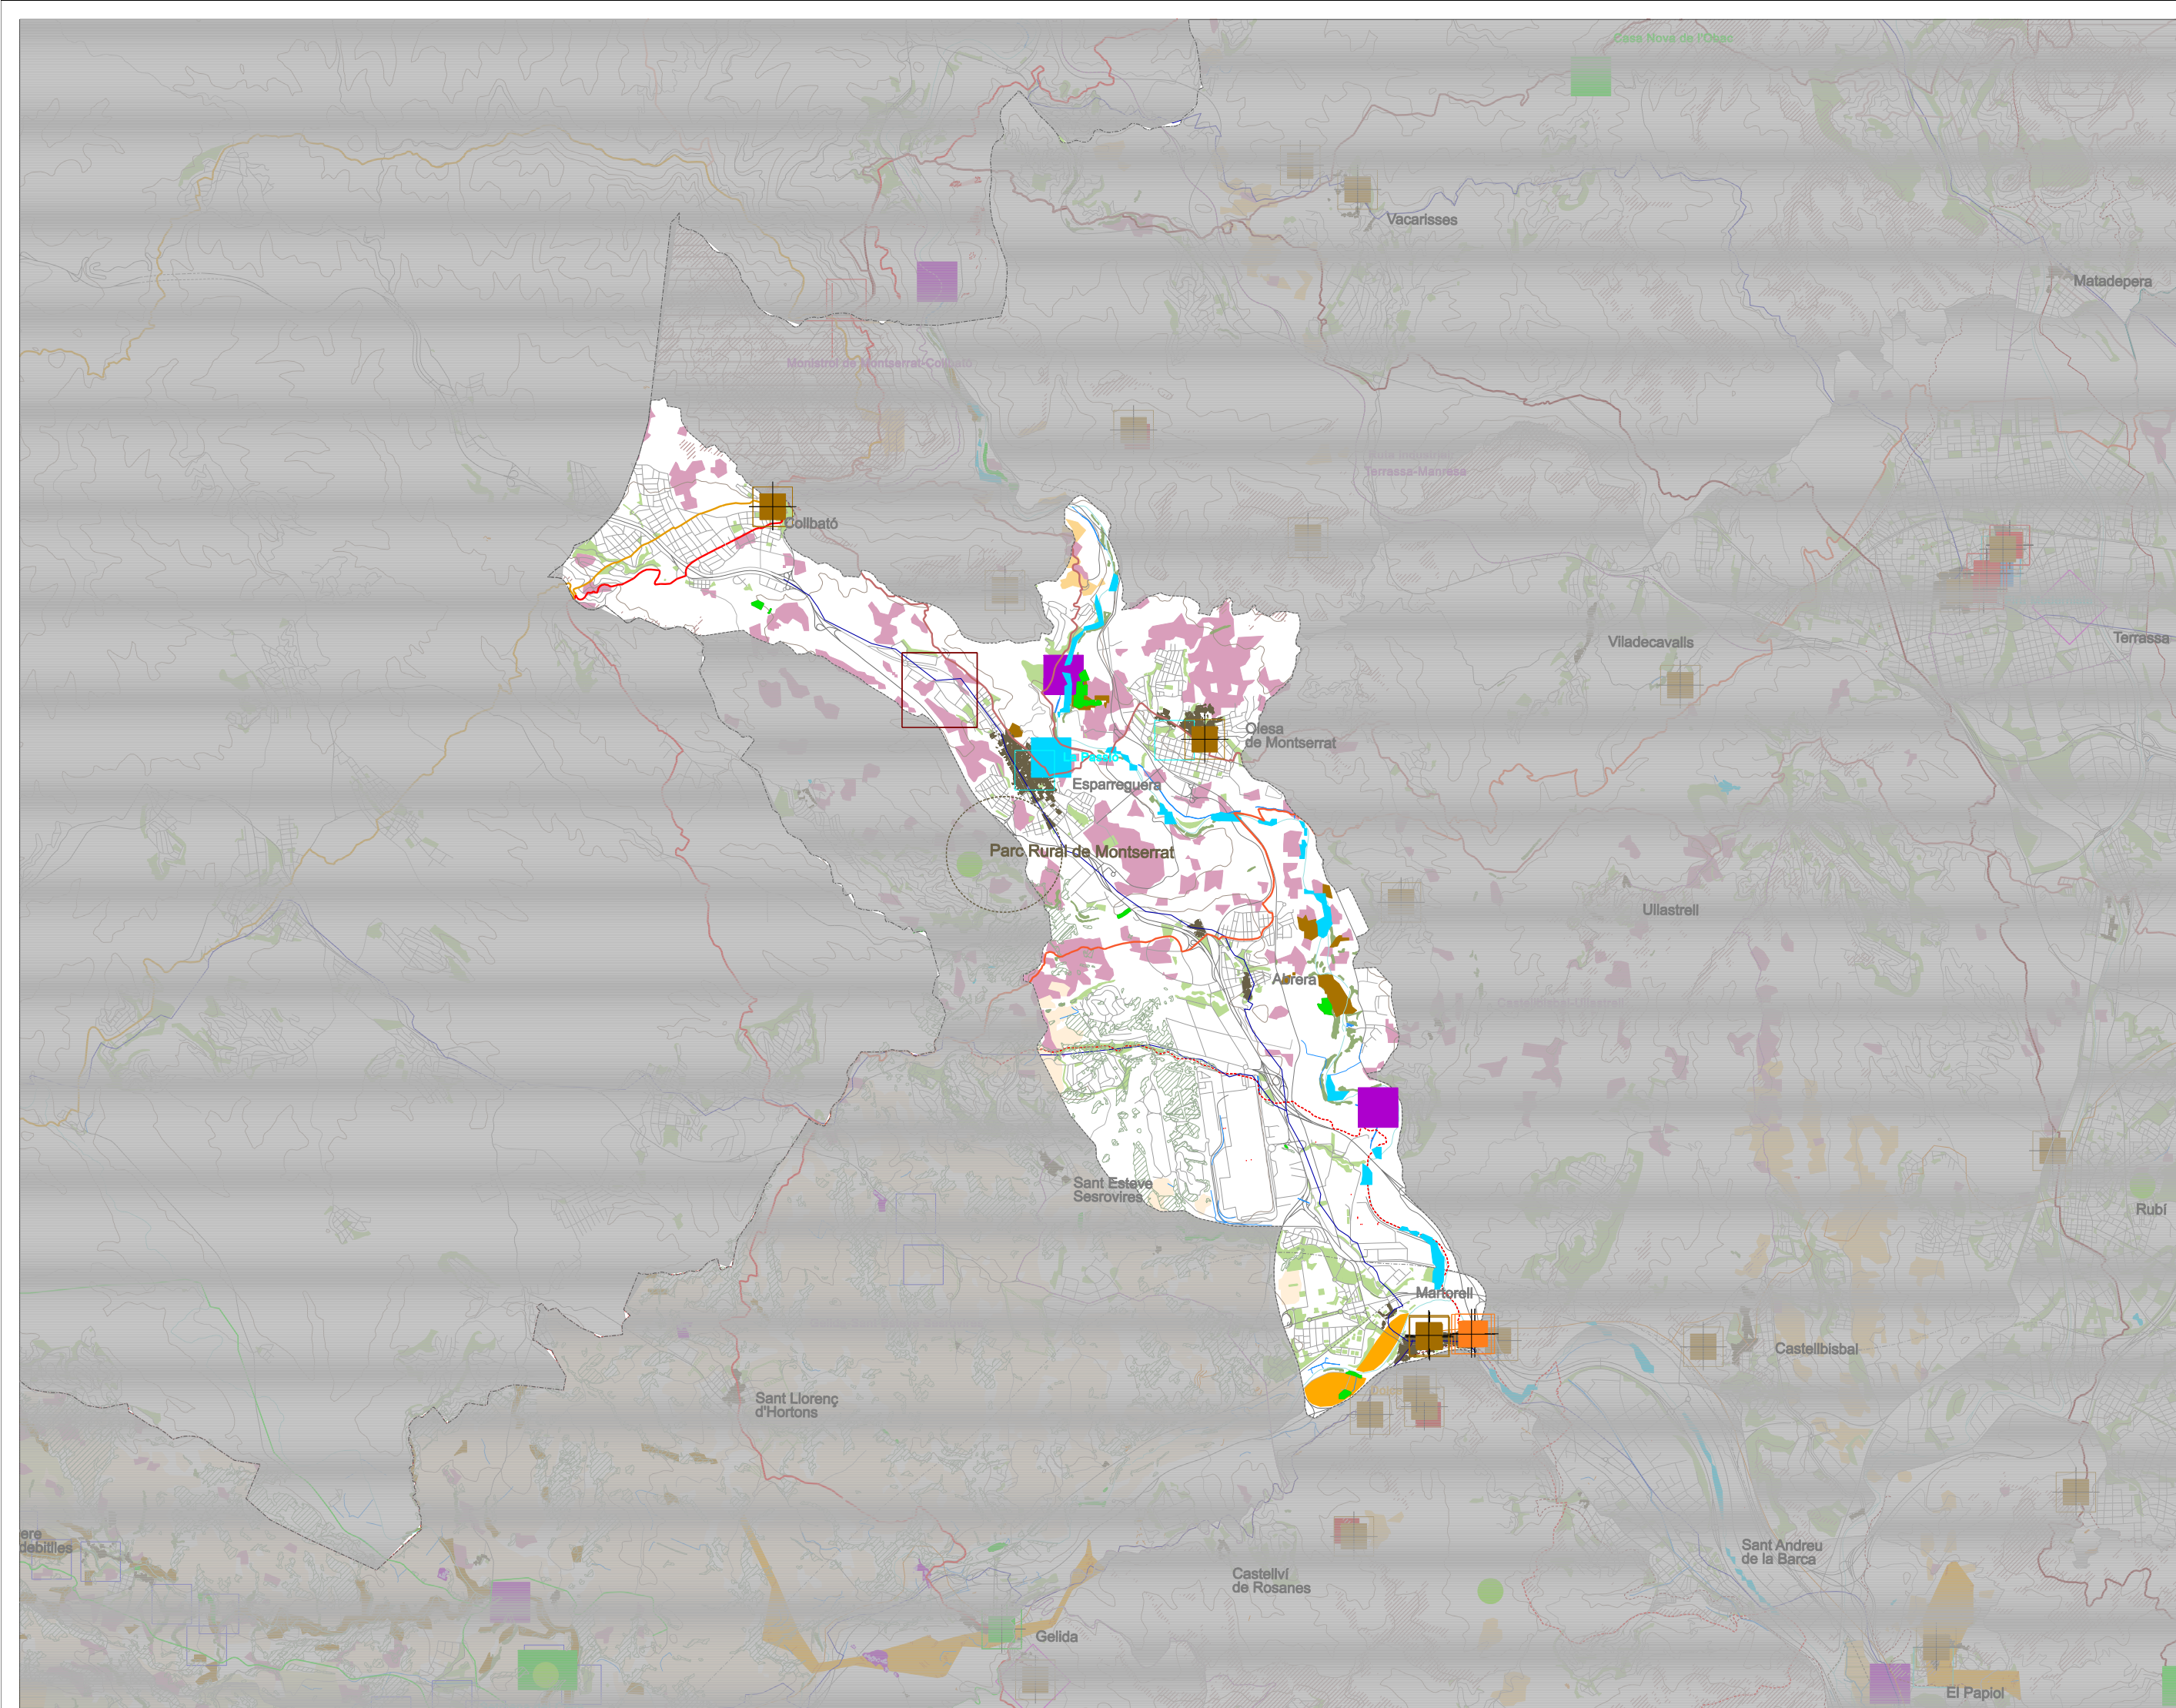

- **MIRADORS**
9.33- La Salut
- **ALTRES MIRADORS**
9.- Serrats del Truquell
9.- Can Dolcet
9.- Santa Eulàlia d'Esparraguera
- **ITINERARIS A PEU**
18- Beguda Alta-Viladecavalls
33- Plera-Montserrat
34- Can Parellada-Montserrat
35- Colònia Sedó-Collbató
36- Olesa de Montserrat-Collbató
37- Plaça-Pont del Diable
- **ITINERARIS MOTORITZATS**
29- Montsirol de Montserrat-Collbató
30- Esparraguera-Collbató

European Datum 1950 Fua 31 N

DIN A3 E. 1:75.000

CATÀLEG DE PAISATGE
REGIÓ METROPOLITANA DE BARCELONA

Miradors/Itineraris
UP9 Pla de Montserrat

UNIVERSITAT POLITÈCNICA DE CATALUNYA

CCRS

- VALORS SOCIALS**
- GR - 5: Sender dels Parcs Naturals Stiges-Canet de Mar
 - GR - 6: Excursió de Peregrinatge Barcelona (Horta)- Montserrat
 - GR - 6 - 1: Barcelona-Montserrat per Esparreguera, Collbató i Covas Santire
 - GR - 97: De la Tordera al Llobregat Sant Celoni- La Beguda Alta
 - GR - 172: Bellprat- La Mussera (Tarragona)
 - Sistema d'espais lliures
 - Conjunts d'hortals amb valor social i paisatgístic
 - Fires i Mercats representatius
- VALORS HISTÒRICS**
- nucli antic
 - Colònies industrials
 - Ciutats balneari
 - BCIN: Restes romanes,ponts, arca...
 - BCIN: castells, torres...
 - Camins Relais i Camí Rei
- VALORS ESTÈTICS**
- Referents visuals (grau d'exposició visual alt)
 - Transformació estacional de forma i color (boscos)
 - Castell
 - Plantació de pollanços
 - Bosc de ribera
 - Frutlers de secà
 - Mosaic agroforestal
 - Conreus aïllats en matriu forestal
 - Làmines d'aigua
- VALORS PRODUCTIUS**
- Voluntats
 - Reconeguts (DO, IDG)
 - Altres productes de qualitat
 - Canals, recs i sèquies
 - Plantacions pollanços i plataners

European Datum 1950 Fua 31 N

DIN A3 E. 1:75.000

CATÀLEG DE PAISATGE
REGIÓ METROPOLITANA DE BARCELONA

Valors en el paisatge
Pla de Montserrat

UNIVERSITAT POLITÈCNICA DE CATALUNYA
CCRS