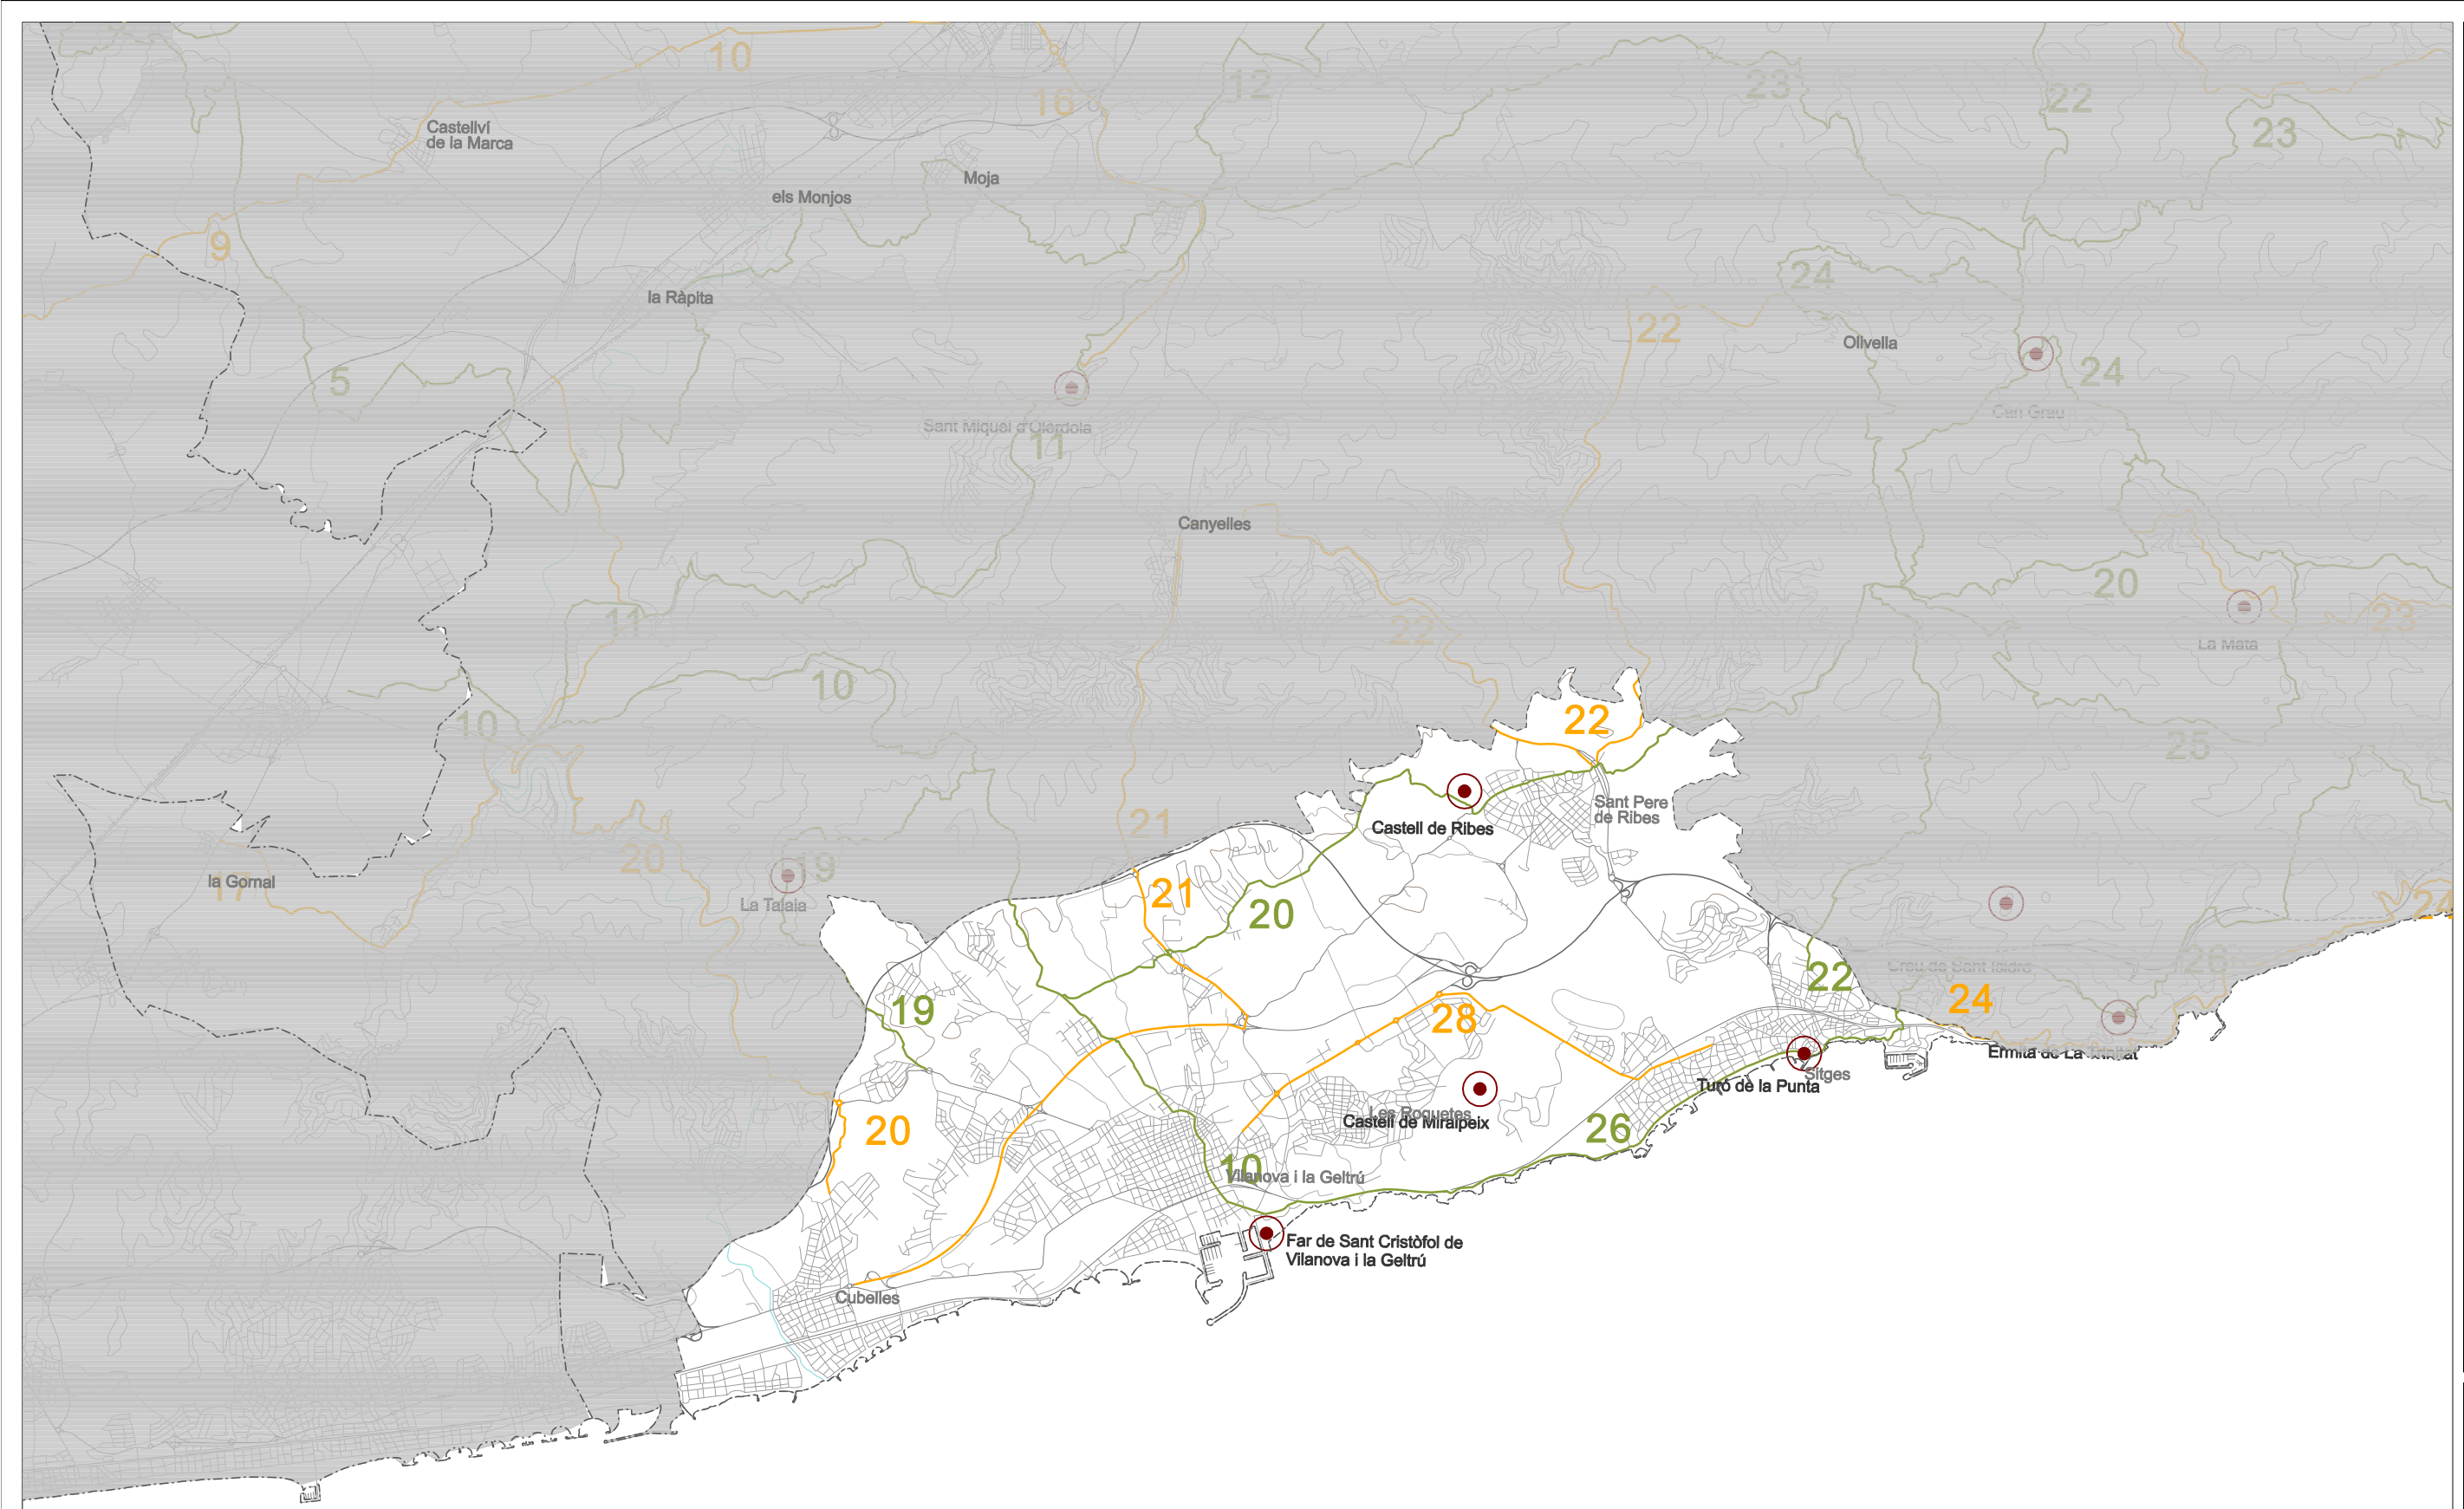

-  **MIRADORS**
7.28- Castell de Miralpeix
7.29- Castell de Ribes
-  **ALTRES MIRADORS**
7. - Turó de la Punta
7. - Far de Sant Cristòfol de Vilanova i la Geltrú
-  **ITINERARIS A PEU**
10- Vilanova-Arboç
19- Serra de Bonaire-Vilanova i la Geltrú
20- Pla de Querol- Camí Mas
22- Sitges-Olesa de Bonesvalis
26- Vilanova i la Geltrú-Garraf
-  **ITINERARIS MOTORITZATS**
20- Cubelles-Castellet i la Gornal
21- Cubelles-Canyelles
22- Canyelles-Olivella
24- La Gineta-Sitges
28- Vilanova i la Geltrú-Sitges

European Datum 1950 Fus 31 N

DIN A3 E. 1:75.000

CATÀLEG DE PAISATGE
REGIÓ METROPOLITANA DE BARCELONA

Miradors/Itineraris
UP7 Plana del Garraf

Generalitat de Catalunya
Departament de Territori i Sostenibilitat

D.O. Penedès

- VALORS SOCIALS**
 - GR - 92 - 2: Portbou-Ulldecona
 - Rutes amb cotxe
 - Platja
 - Sistema d'espais lliures
 - Fires i Mercats representatius
- VALORS HISTÒRICS**
 - arquitectura rural de pedra seca no vinculada a ús productiu
 - nucli antic
 - BCIN: castells, torres...
 - Camins Reials i Camí Rei
- VALORS ESTÈTICS**
 - Penya-segats
 - Castell
 - Boac de ribera
 - Frutlers de secà
 - Arbres monumentals
 - Conreus afiliats en matriu forestal
 - Boac i mar
- VALORS PRODUCTIUS**
 - Valor agronòmic
 - Reconeguts (DO, IDG)
 - Altres productes de qualitat
 - Agricultura rural marges de pedra seca vinculada al ús productiu
 - Canals, recs i sèquies
 - Principals ports esportius
 - Principals ports generals
 - Destinacions turístiques tradicionals
 - Rutes Modernistes