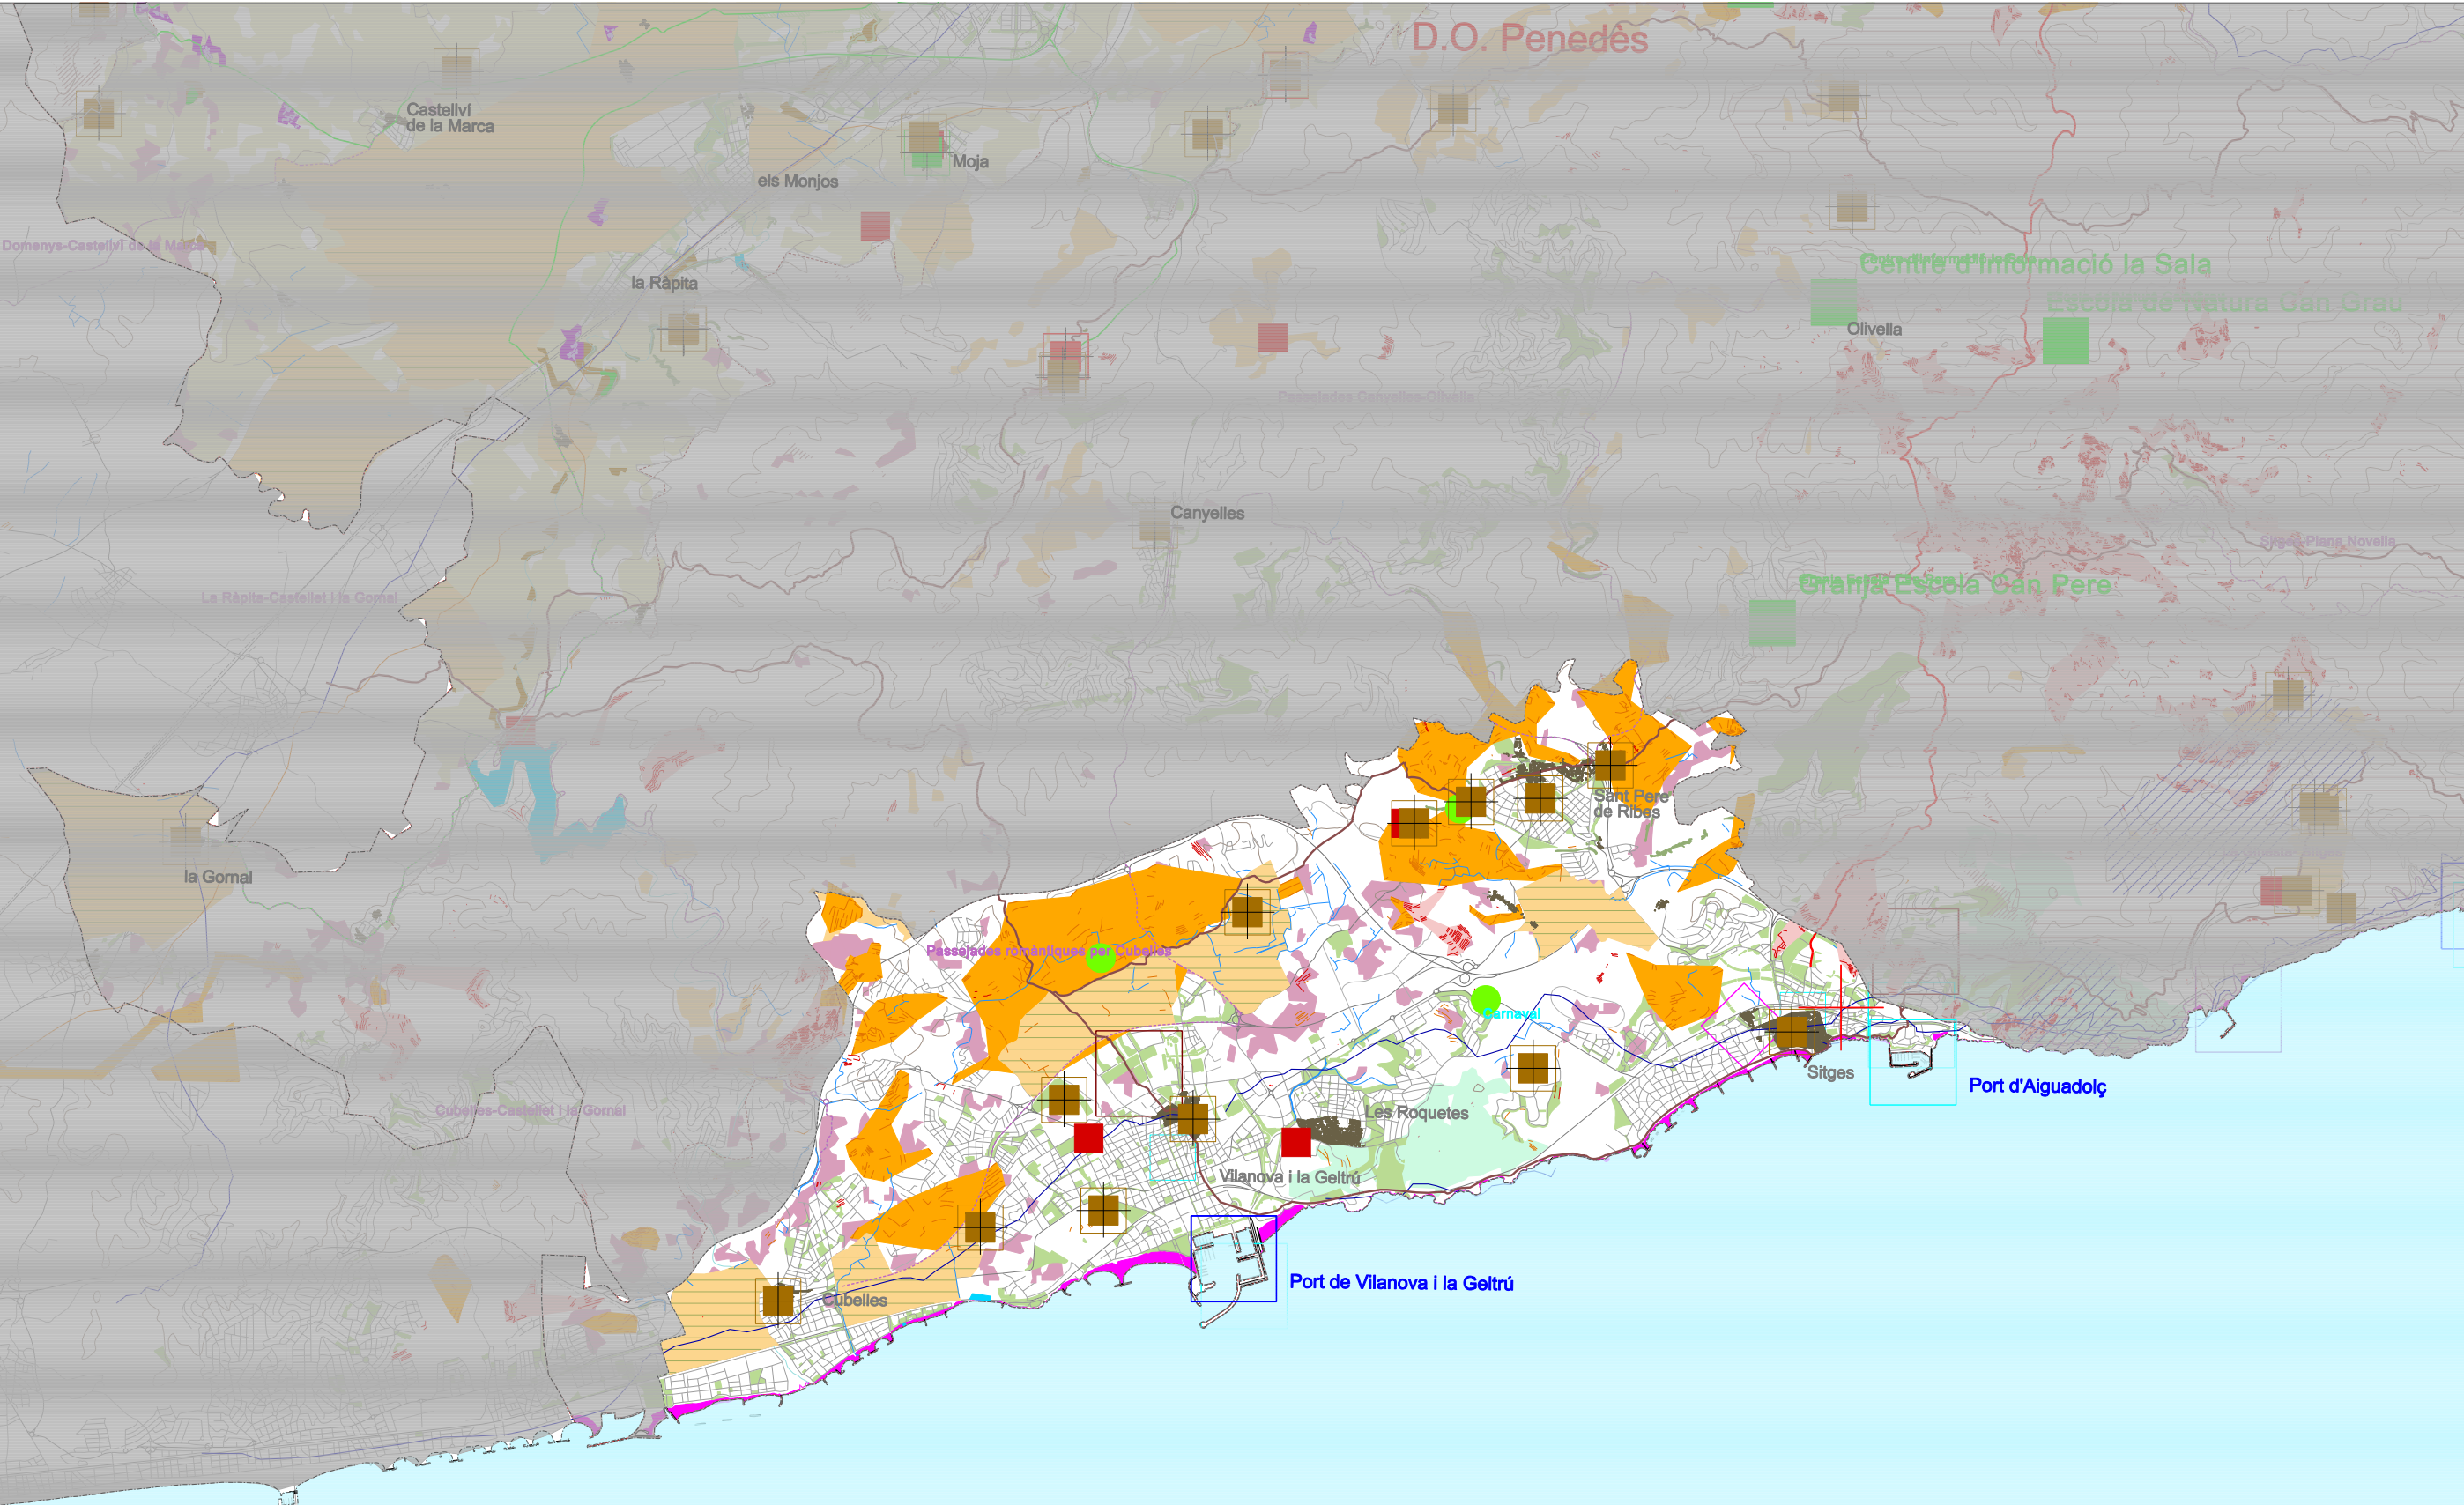

-  **MIRADORS**
7.28- Castell de Miralpeix
7.29- Castell de Ribes
-  **ALTRES MIRADORS**
7. - Turó de la Punta
7. - Far de Sant Cristòfol de Vilanova i la Geltrú
-  **ITINERARIS A PEU**
10- Vilanova-Arboç
19- Serra de Bonaire-Vilanova i la Geltrú
20- Pla de Querol- Camí Mas
22- Sitges-Olesa de Bonesvalis
26- Vilanova i la Geltrú-Garraf
-  **ITINERARIS MOTORITZATS**
20- Cubelles-Castellet i la Gornal
21- Cubelles-Canyelles
22- Canyelles-Olivella
24- La Gineta-Sitges
28- Vilanova i la Geltrú-Sitges

European Datum 1950 Fus 31 N

DIN A3 E. 1:75.000

CATÀLEG DE PAISATGE
REGIÓ METROPOLITANA DE BARCELONA

Miradors/Itineraris
UP7 Plana del Garraf

Generalitat de Catalunya
Departament de Territori i Sostenibilitat

D.O. Penedès

- VALORS SOCIALS**
 - GR - 92 - 2: Portbou-Ulldecona
 - Rutes amb cotxe
 - Platja
 - Sistema d'espais lliures
 - Fires i Mercats representatius
- VALORS HISTÒRICS**
 - arquitectura rural de pedra seca no vinculada a ús productiu
 - nucli antic
 - BCIN: castells, torres...
 - Camins Reials i Camí Rei
- VALORS ESTÈTICS**
 - Penya-segats
 - Castell
 - Boac de ribera
 - Frutlers de secà
 - Arbres monumentals
 - Conreus afiliats en matriu forestal
 - Boac i mar
- VALORS PRODUCTIUS**
 - Valor agronòmic
 - Reconeguts (DO, IDG)
 - Altres productes de qualitat
 - Agricultura rural marges de pedra seca vinculada al ús productiu
 - Canals, recs i sèquies
 - Principals ports esportius
 - Principals ports generals
 - Destinacions turístiques tradicionals
 - Rutes Modernistes

European Datum 1950 Fues 31 N
DIN A3 E. 1:75.000
0 1 2.5 5 10 Km

CATÀLEG DE PAISATGE
REGIÓ METROPOLITANA DE BARCELONA

Valors en el paisatge
Plana del Garraf

Generalitat de Catalunya
Departament de Territori i Sostenibilitat