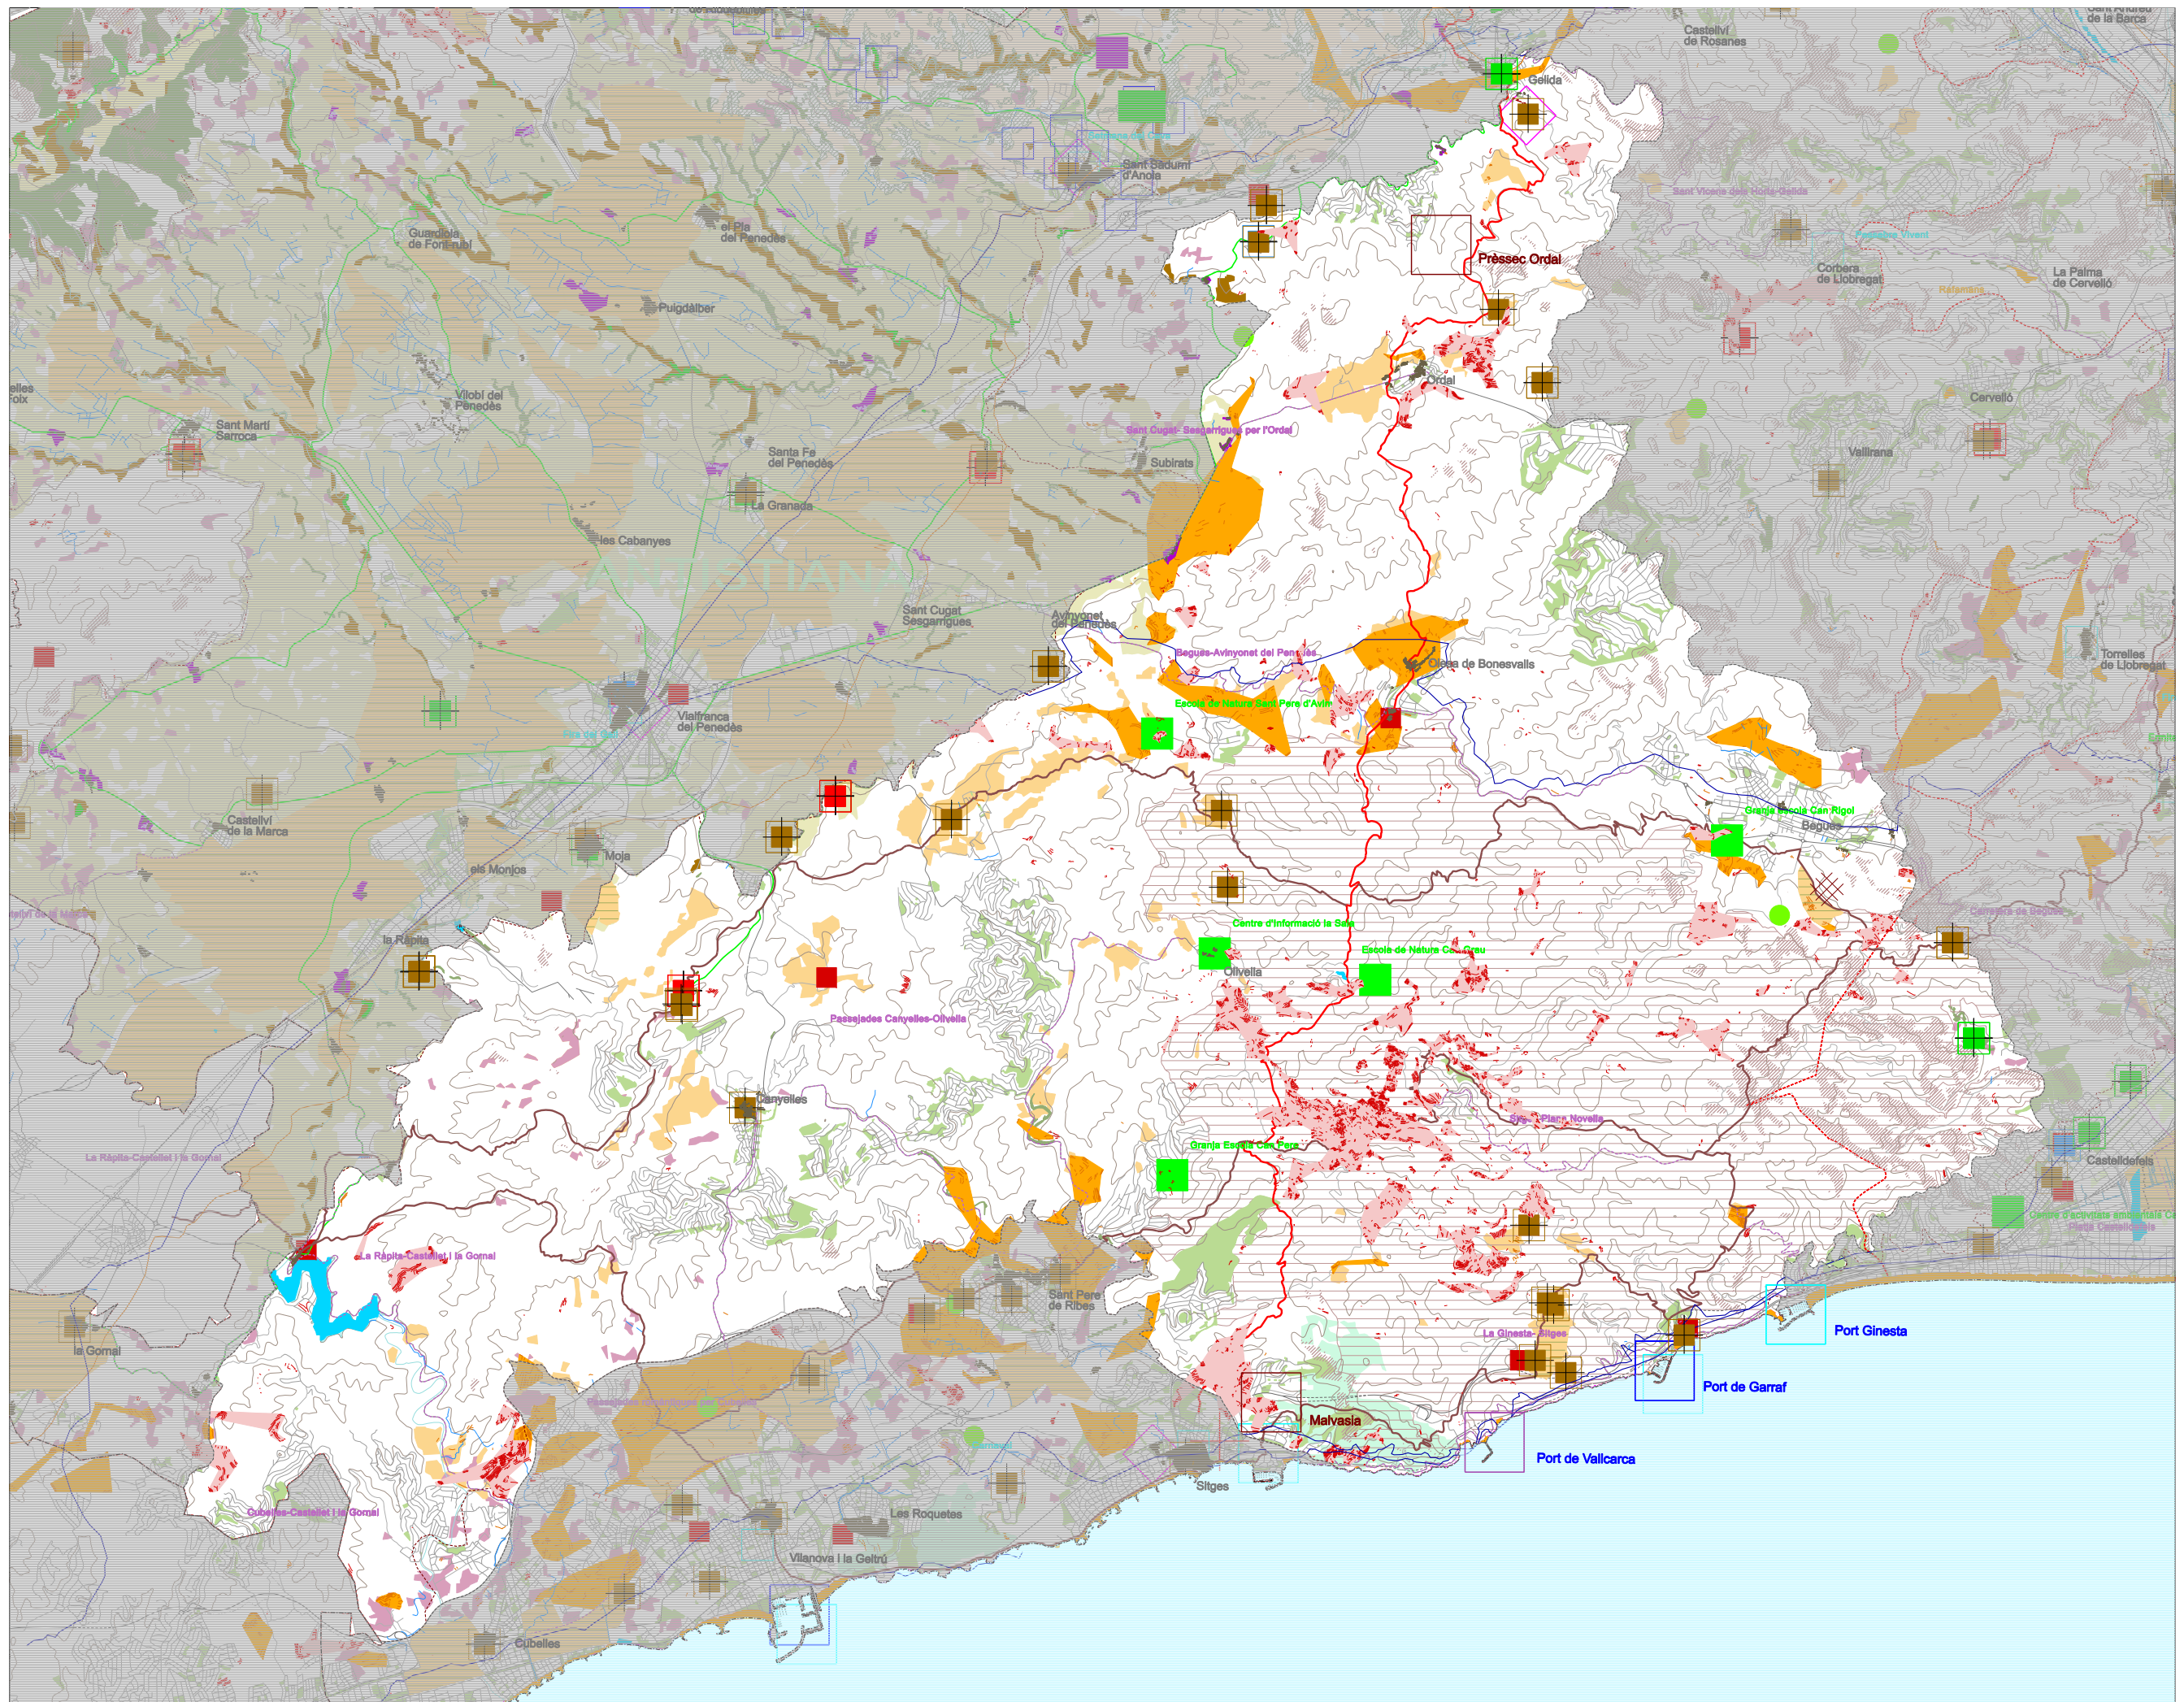

1. **VALORS SOCIALS**
2. GR - 92: Sender del Mediamani Portbou-Uribeona
   - GR - 92 - 3: Portbou-Uribeona per l'Arboç i Castellet
   - GR - 92 - 4: Portbou-Uribeona pel Pla de Querol
   - Rutes del vi i el Cava
   - Recorreguts adaptats
   - Rutes amb cotxe
   - Platja
   - Sistema d'espais lliures
   - Equipaments d'educació ambiental
   - Berenadors i àrees d'esbarjo
3. **VALORS HISTÒRICS**
4. arquitectura rural de pedra seca no vinculada a ús productiu
   - nucli antic
   - BCIN: castells, torres...
   - BCIN: masies, masos...
   - Camins Rerals i Camí Reial
5. **VALORS ESTÈTICS**
6. Referents visuals (grau d'exposició visual alt)
   - Penya-segats
   - Castell
   - Bosc de ribera
   - Vinya
   - Fruïters de secà
   - Arbres monumentals
   - Blocs calcaris
   - Vefnats rurals formant carrers
   - Conreus afilats en matriu forestal
   - Conreus herbacis vora mar
   - Bosc i mar
   - Làmines d'aigua
7. **VALORS PRODUCTIUS**
8. Valor agronòmic
   - Agricultura rural marges de pedra seca vinculada al ús productiu
   - Canals, recs i sèquies
   - Rutes Modernistes
   - Principals ports esportius
   - Principals ports generals
   - Principals ports industrials
   - Reconeguts (DO, IDG)
   - Altres productes de qualitat

European Datum 1950 Fus 31 N

DIN A3 E. 1:100.000

CATÀLEG DE PAISATGE
REGIÓ METROPOLITANA DE BARCELONA

Valors en el Paisatge Garraf