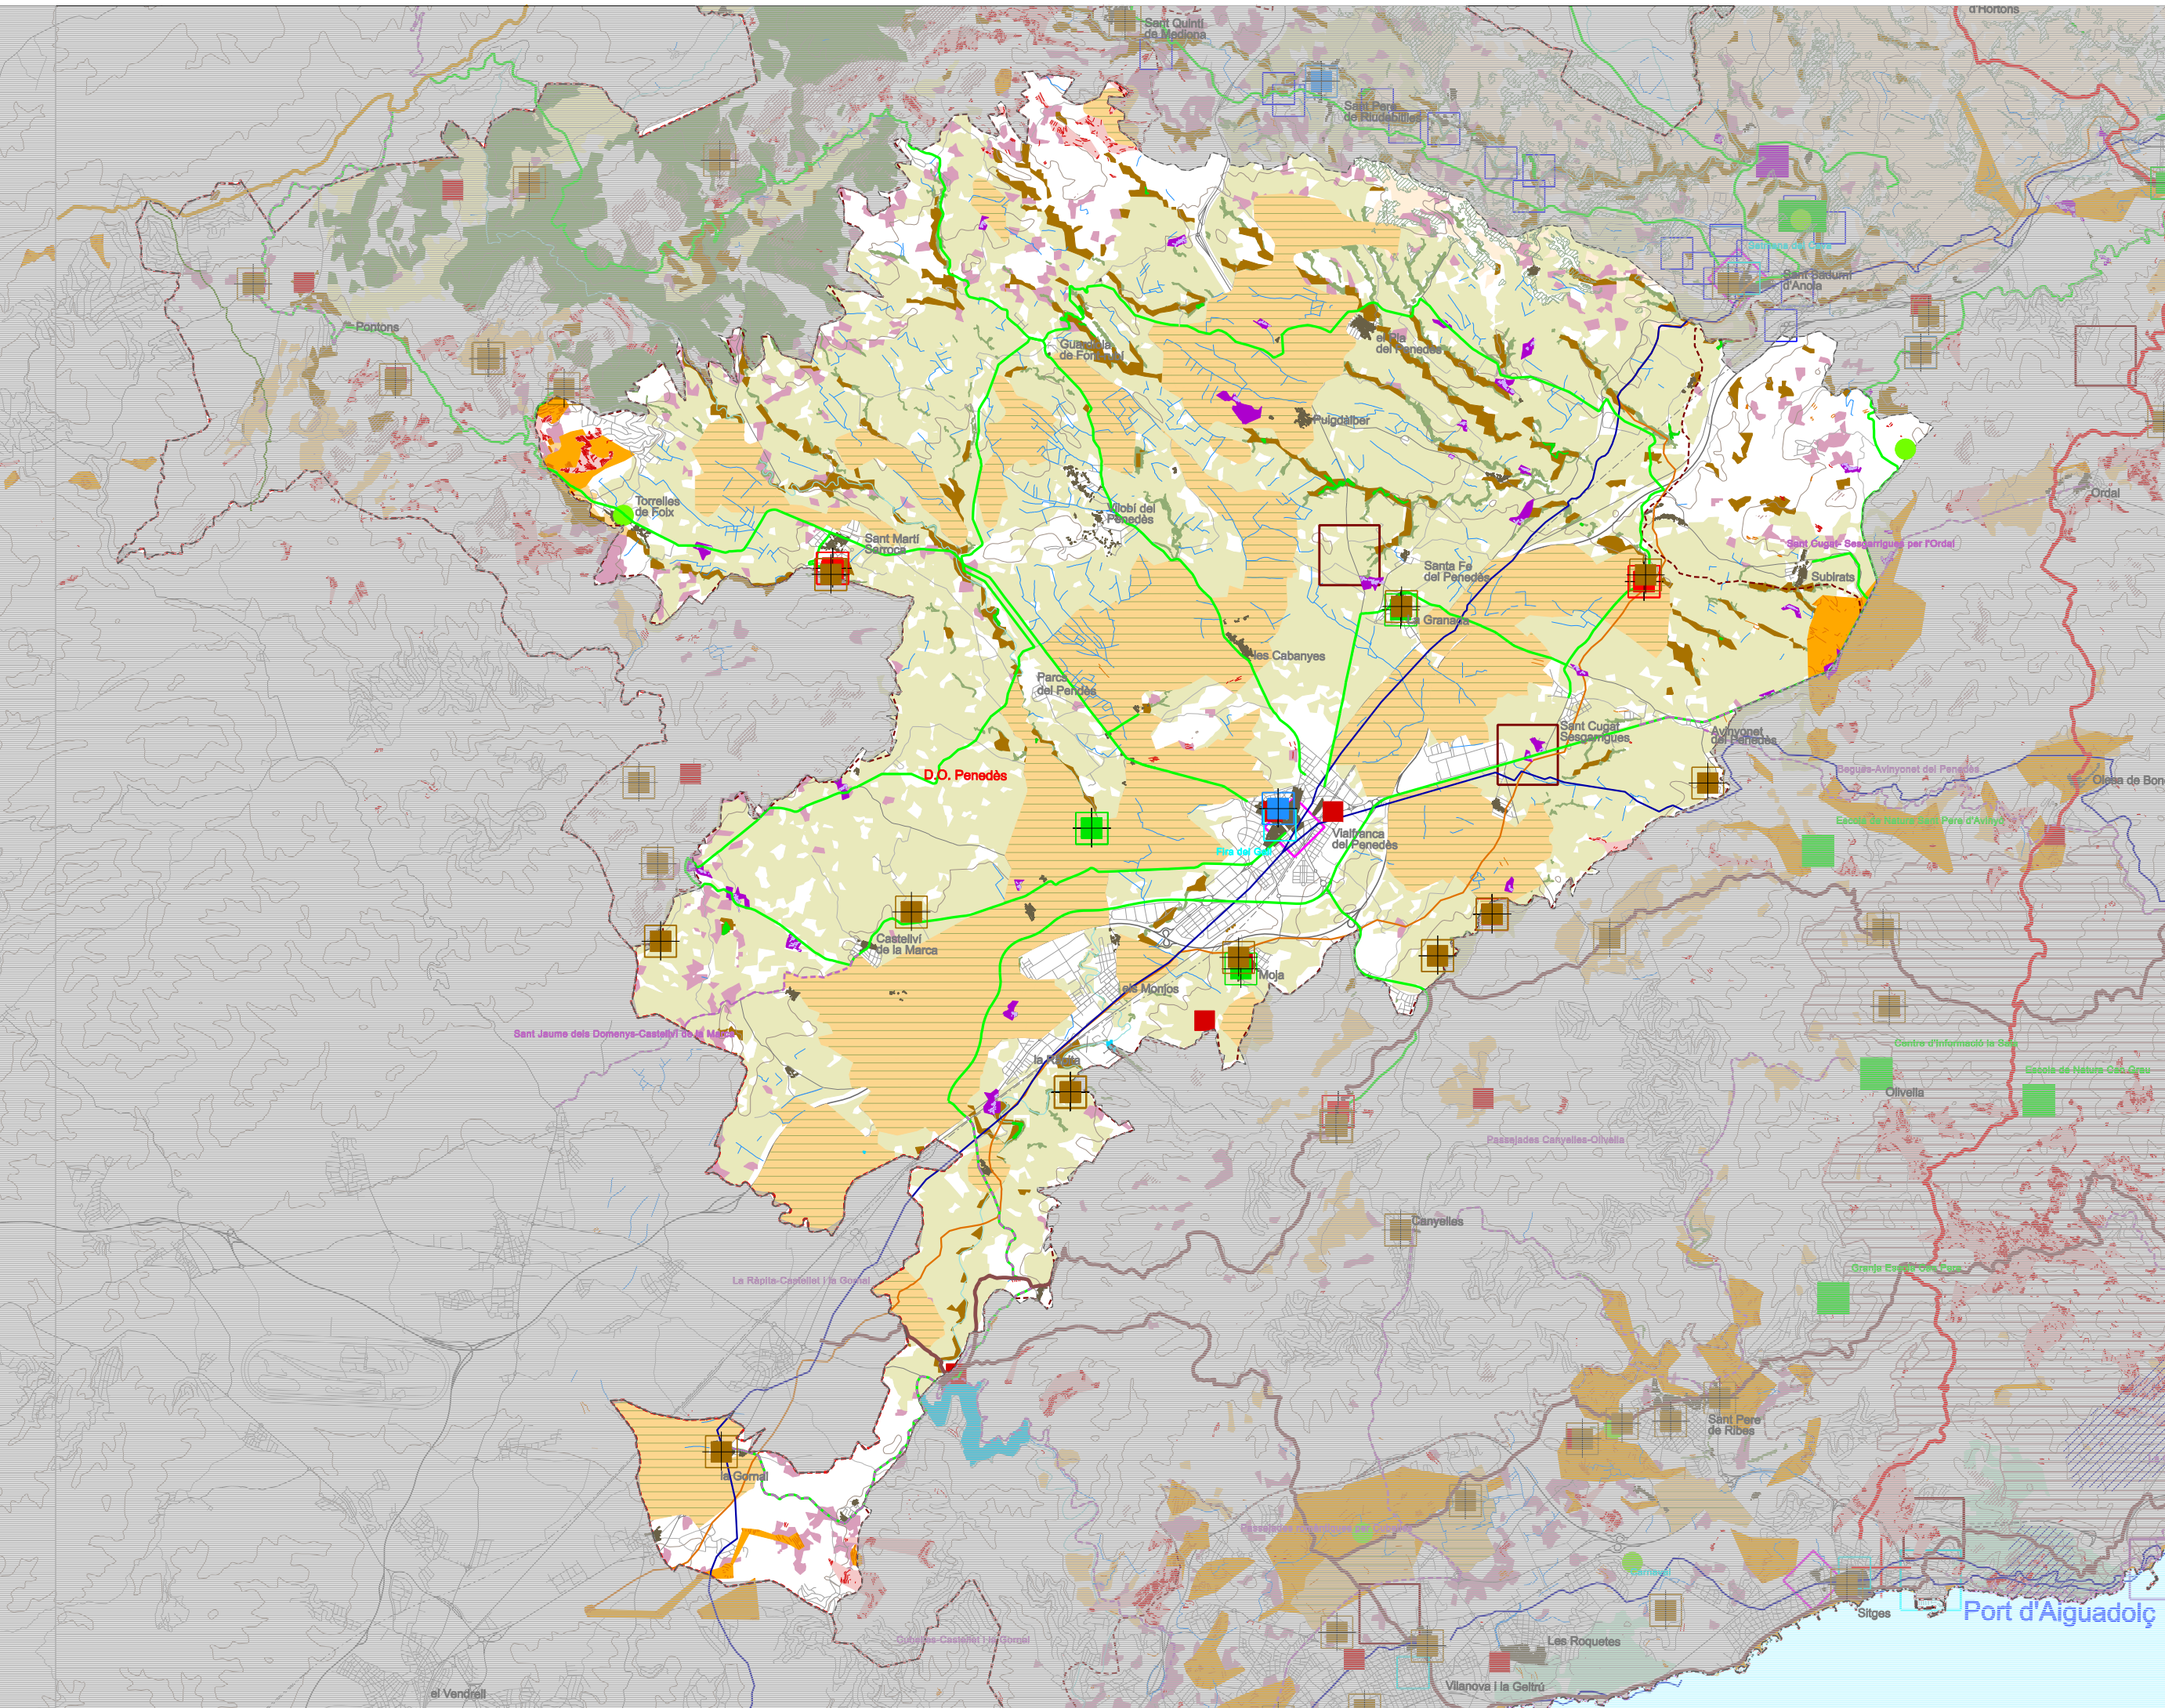

-  **MIRADORS**  
 3.3- Castell de Sant Martí Sarroca  
 3.4- Sant Vicenç de Morrocut  
 3.5- Turó de Sant Pau
-  **ALTRES MIRADORS**  
 3. - Mirador de la mare de Déu del Fobx  
 3. - Església de la Granda del Penedès  
 3. - Castell de Castellví de la Marca o Castellat
-  **ITINERARIS A PEU**  
 3- Sant Martí Sarroca-Portons  
 4- Torrelles de Fobx- Sant Quintí de Mediona  
 5- Santa Margarida i els Monjos-El Castellot  
 7- Sant Martí Sarroca-Sant Sadurní d'Anoia  
 8- Sant Martí Sarroca- Pla Penedès  
 9- Castellot-Avinyonet del Penedès  
 10- Vilanova i la Geltrú-Arboç  
 11- Castellat i la Gornal-Avinyonet del Penedès  
 12- Santa Margarida i els Monjos-Les Gunyoles  
 13- Avinyonet del Penedès-Sant Sadurní d'Anoia  
 14- Vilafranca del Penedès- Piera
-  **ITINERARIS MOTORIZATS**  
 2- Font-Rubi - Boac Negre  
 3- Vilafranca del Penedès-Mediona  
 6- Portons-Castell de Sant Martí Sarroca  
 7- Sant Martí Sarroca-Pla del Penedès  
 8- Vilafranca del Penedès-Sant Martí Sarroca  
 9- Sant Jaume dels Domenys-Castellví de la Marca  
 10- Vilafranca del Penedès-castellví de la Marca  
 11-Granada - Font-Rubi  
 12- Sant Cugat-Ses Garrigues - Pla del Penedès  
 13- Subirats-Sant Sadurní d'Anoia  
 14- Sant Cugat- Ses Garrigues - Ordal  
 15- Bagues-Avinyonet del Penedès  
 16- Castell d'Olieros-Vilafranca del Penedès  
 17- La Ràpita-Castellat i la Gornal

European Datum 1950 Fua 31 N  
 DIN A3 E. 1:100.000  

**CATÀLEG DE PAISATGE**  
**REGIÓ METROPOLITANA DE BARCELONA**  
 Miradors/Itineraris  
 UP3 Plans del Penedès

Generalitat de Catalunya  
 Departament de Territori i Sostenibilitat

**VALORS ESTÈTICS**

- Línia canvi plana / serralada
- Transformació estacional de forma i color (boscos)
- Castell
- Plantació de pollancre
- Bosc de ribera
- Vinya
- Fruïters de secà
- Àrbres monumentals
- Vallats rurals formant carrers
- Conreus aïllats en matriu forestal