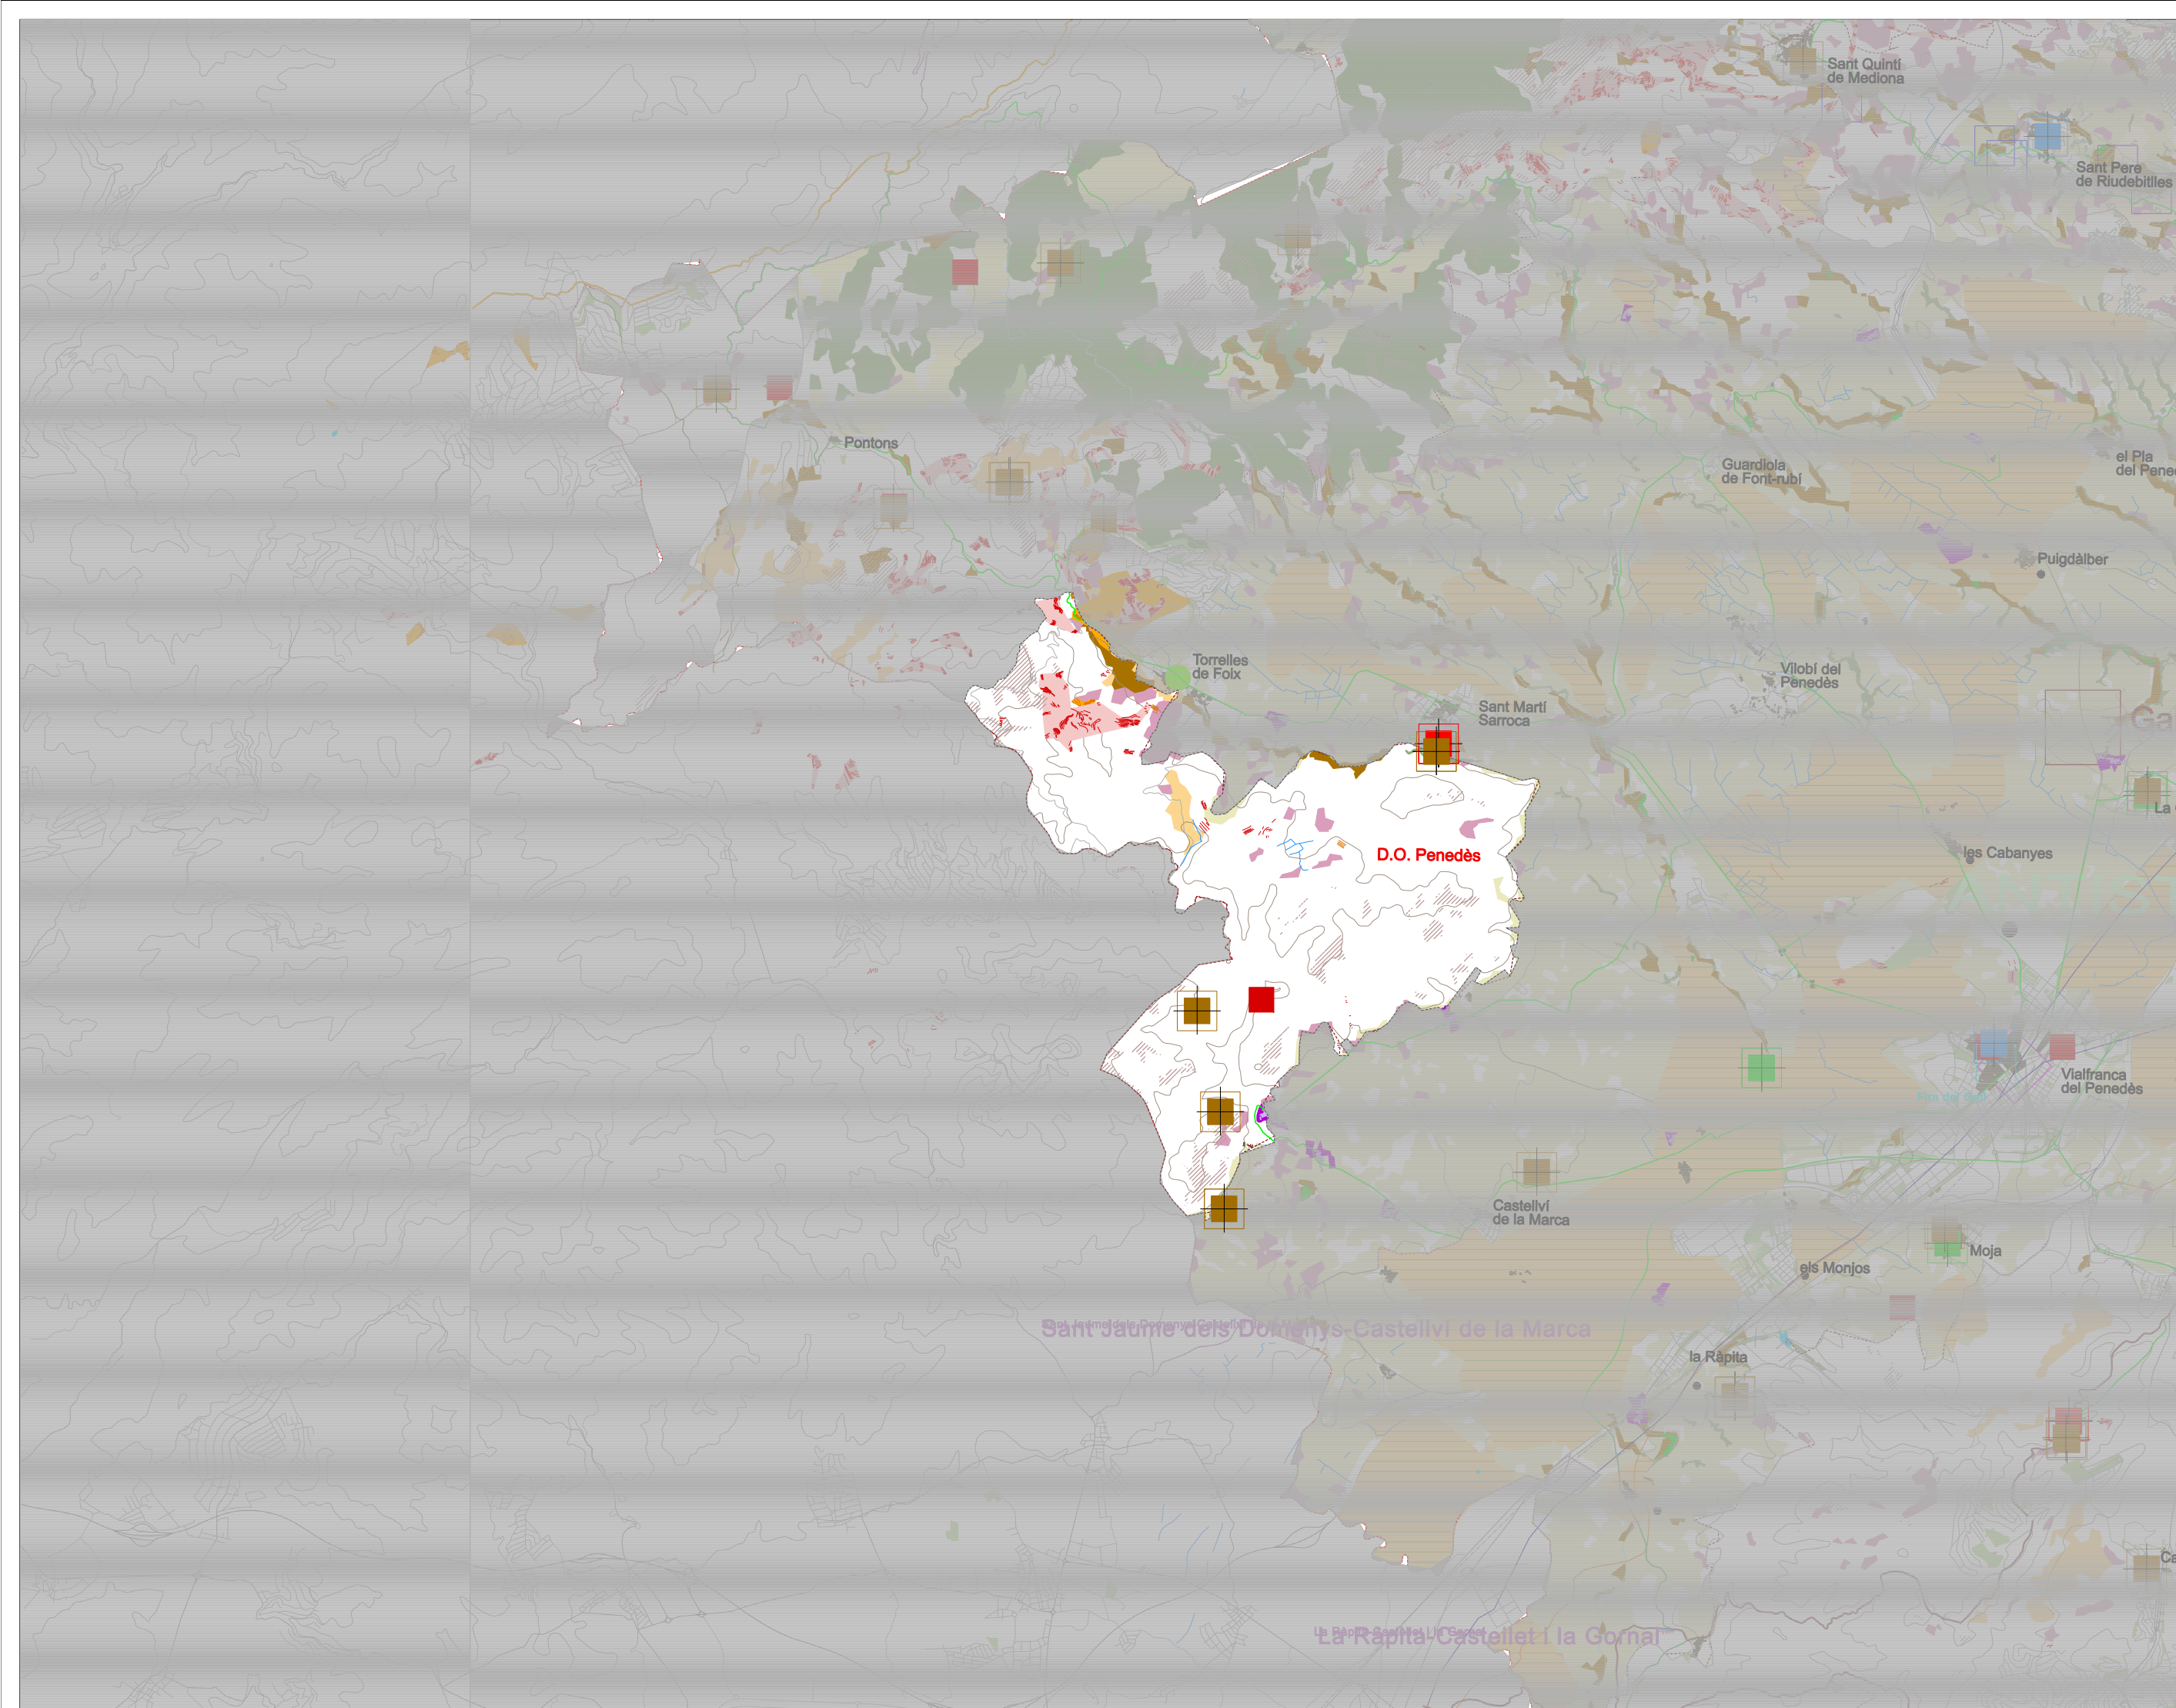

ALTRES MIRADORS
 2. - La Talala de Montmell
 2. - El puig de la Tula
 2. - Castell de Castellot

ITINERARIS A PEU
 3- Sant Martí Sarroca-Portons
 5- Santa Margarida i els Monjos-El Castellot
 8- Sant Martí Sarroca- Pla Penedès
 9- Castellot-Avinyonet del Penedès

ITINERARIS MOTORIZATS
 6- Portons-Castell de Sant Martí Sarroca

European Datum 1950 Fus 31 N
 DIN A3 E. 1:75.000
 0 1 2 3 4 5 Km

CATÀLEG DE PAISATGE
REGIÓ METROPOLITANA DE BARCELONA
 Miradors/Itineraris
 UP2 Montmell

- VALORS SOCIALS**
- Rutes del vi i el Cava
 - Sistema d'espais lliures
 - Conjunts d'hortets amb valor social i paisatgic
- VALORS HISTÒRICS**
- arquitecra rural de pedra seca no vinculada a ús productiu
 - BCIN: castells, torres...
 - BCIN: esglésies, capelles, convents...
- VALORS ESTÈTICS**
- Referents visuals (grau d'exposició visual alt)
 - Transformació estacional de forma i color (boscos)
 - Castell
 - Bosc de ribera
 - Vinya
 - Frutlers de secà
 - Vefnats rurals formant carrers
 - Conreus allista en matriu forestal
- VALORS PRODUCTIUS**
- Agricultura rural marges de pedra seca vinculada al ús productiu
 - Canals, recs i séquies
 - - - Reconeputs (DO, IDG)

European Datum 1950 Fua 31 N

DIN A3 E. 1:75.000

CATÀLEG DE PAISATGE
REGIÓ METROPOLITANA DE BARCELONA

Valors en el paisatge
Montmelí

UNIVERSITAT POLITÈCNICA DE CATALUNYA

CCRS