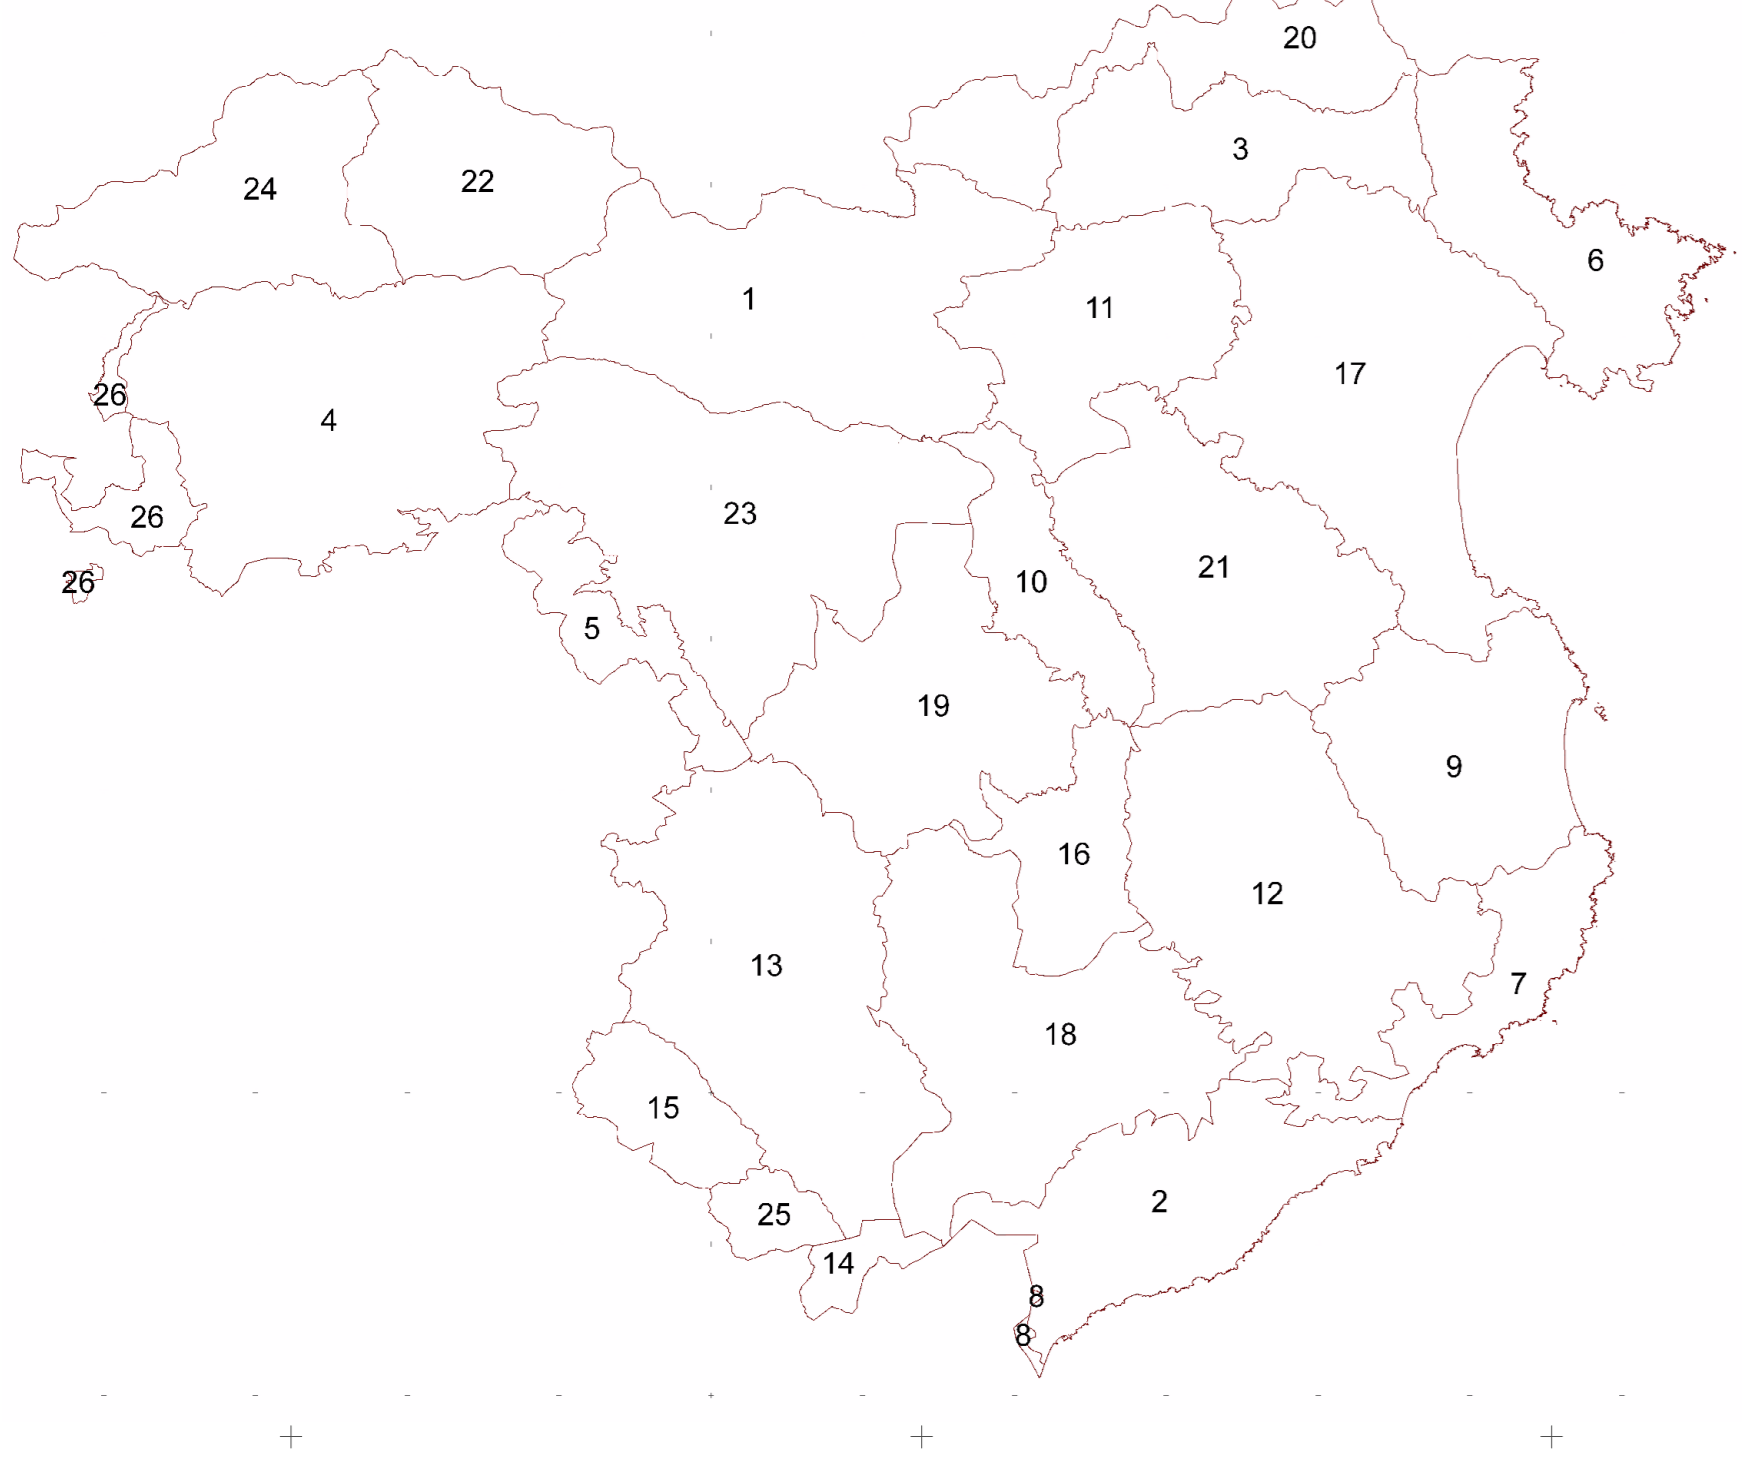

Aquesta informació és de caràcter descriptiu i propositiu, no normatiu

CATÀLEG DE PAISATGE DE LES COMARQUES GIRONINES

Mapa 9. Valors socials

Aprovació definitiva
novembre de 2010

Febrer de 2010