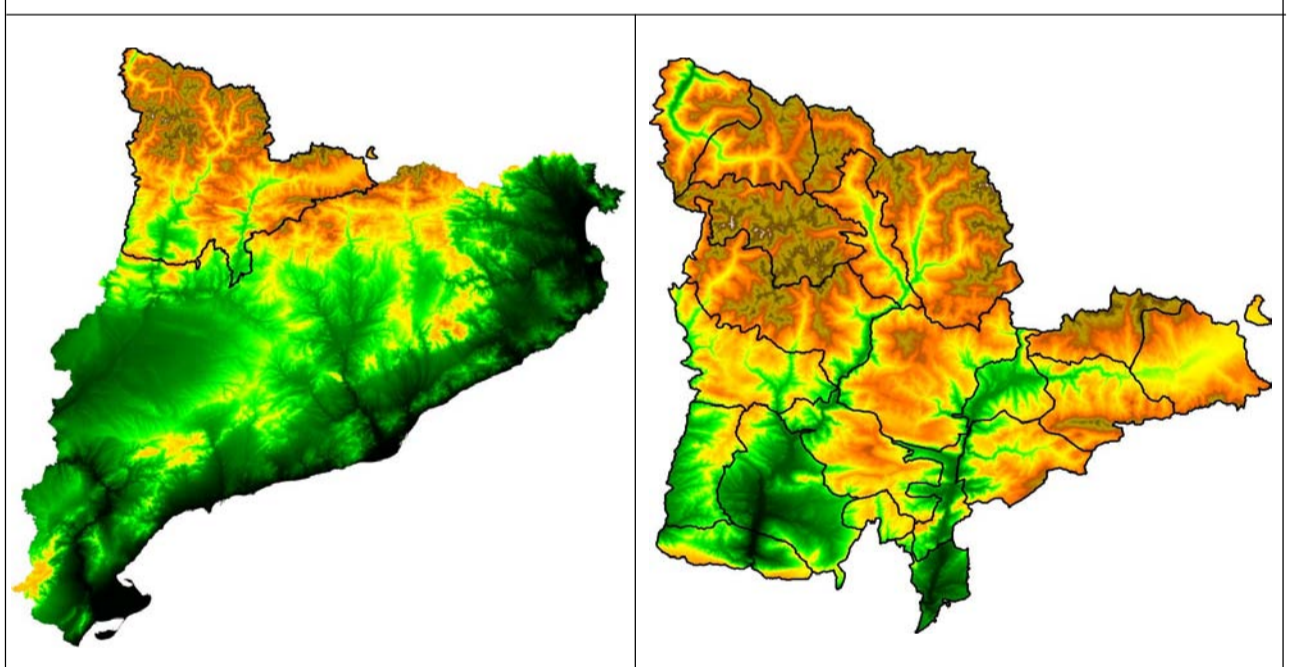

- Iniciatives locals de preservació del paisatge**
- Acord de custòdia del territori
- Activitats de difusió i informació**
- ◆ Punt d'informació
 - ◆ Oficina de turisme
 - ◆ Museu i centre d'interpretació
 - ◆ Àrea recreativa
- Activitats populars i tradicionals**
- ◆ Festa popular
 - ◆ Fira i mercat
 - ◆ Aplec
- Activitats de gaudi i ús esportiu del paisatge**
- ◆ Mirador prioritari
 - ◆ Termalisme
 - ◆ Horta
 - ◆ Estació d'esquí alpí
 - ◆ Estació d'esquí nòrdic
 - ◆ Refugi de muntanya
 - ◆ Sender de gran recorregut
 - ◆ BTT
 - ◆ Sender de petit recorregut
 - ◆ Itinerari motoritzat
 - ◆ Parc Nacional d'Aigüestortes i Estany de St. Maurici
 - ◆ Parc natural
 - ◆ Domini esquiable (esquí alpí)
 - ◆ Domini esquiable (esquí nòrdic)

European Datum 1950
Fus 31n

Escala 1:130.000

CATÀLEG DE PAISATGE DE L'ALT PIRINEU I ARAN

Mapa 8. Valors socials

Observatori del Paisatge

Aprovació definitiva abril 2013