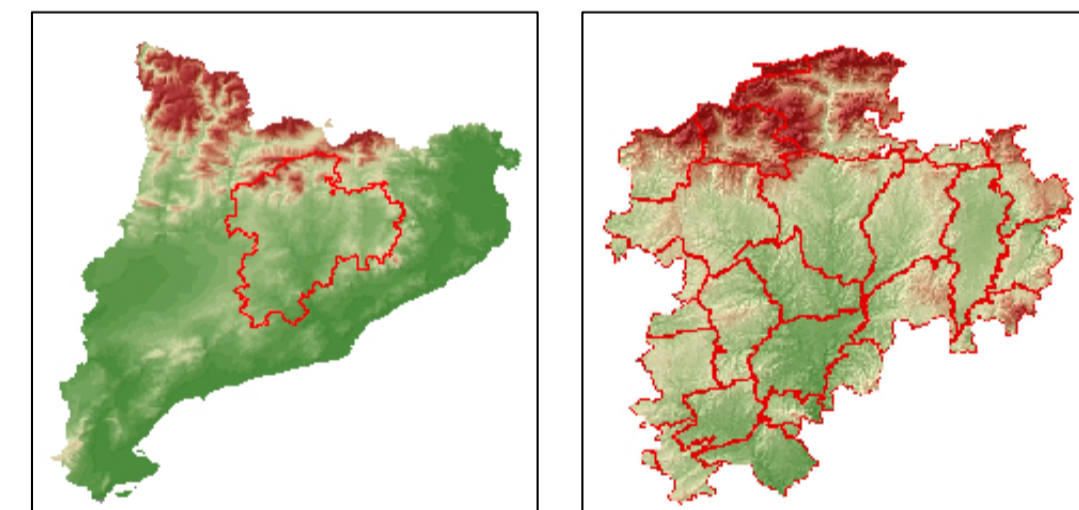

1. **Espais públics**
2. Fira i mercat
   - Accés i passeig arbrat
   - Equipaments esportius
   - Horts periurbans
3. **Espais protegits**
4. Xarxa de Parcs
   - Espai d'interès natural (PEIN)
5. **Llocs d'esbarjo i lleure**
6. Parc, jardí i àrea de lleure
   - Pantà
   - Zona de pesca continental
   - Salt d'aigua
   - Estació d'esquí
   - Equipament de sensibilització en paisatge
   - Aplecs o romeries
7. **Itineraris i miradors**
8. Itinerari motoritzat global
   - Itinerari no motoritzat global
9. **Miradors**
10. Mirador de consolidació prioritària
11. **Simbologia**
12. Limit d'unitat de paisatge
    - Limit d'unitat compartida amb altres àmbits
    - Edificació
    - Sòl urbà
    - Ferrocarril
    - Carretera principal
    - Carretera secundària
    - Ru principal
    - Ru secundari
    - Aigua continental
    - Corba de nivell (100 m.)