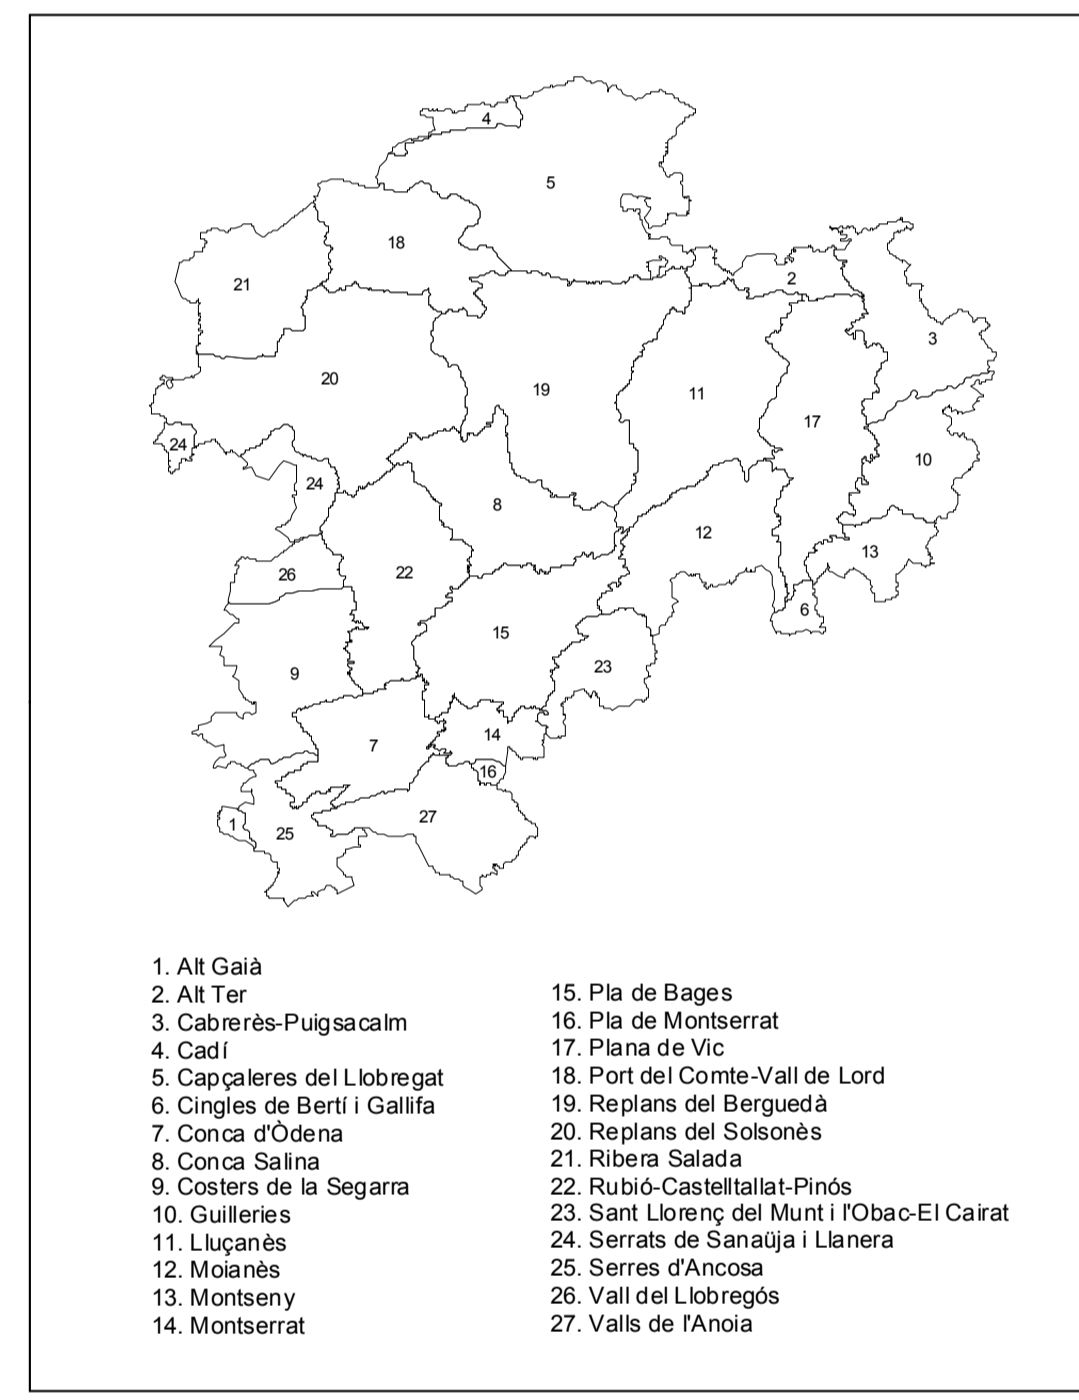

1. **Espais públics**
2. Fira i mercat
   - Accés i passeig arbrat
   - Equipaments esportius
   - Horts periurbans
3. **Espais protegits**
4. Xarxa de Parcs
   - Espai d'interès natural (PEIN)
5. **Llocs d'esbarjo i lleure**
6. Parc, jardí i àrea de lleure
   - Pantà
   - Zona de pesca continental
   - Salt d'aigua
   - Estació d'esquí
   - Equipament de sensibilització en paisatge
   - Aplecs o romeries
7. **Itineraris i miradors**
8. Itinerari motoritzat global
   - Itinerari no motoritzat global
9. **Miradors**
10. Mirador de consolidació prioritària
11. **Simbologia**
12. Limit d'unitat de paisatge
    - Limit d'unitat compartida amb altres àmbits
    - Edificació
    - Sòl urbà
    - Ferrocarril
    - Carretera principal
    - Carretera secundària
    - Ru principal
    - Ru secundari
    - Aigua continental
    - Corba de nivell (100 m.)