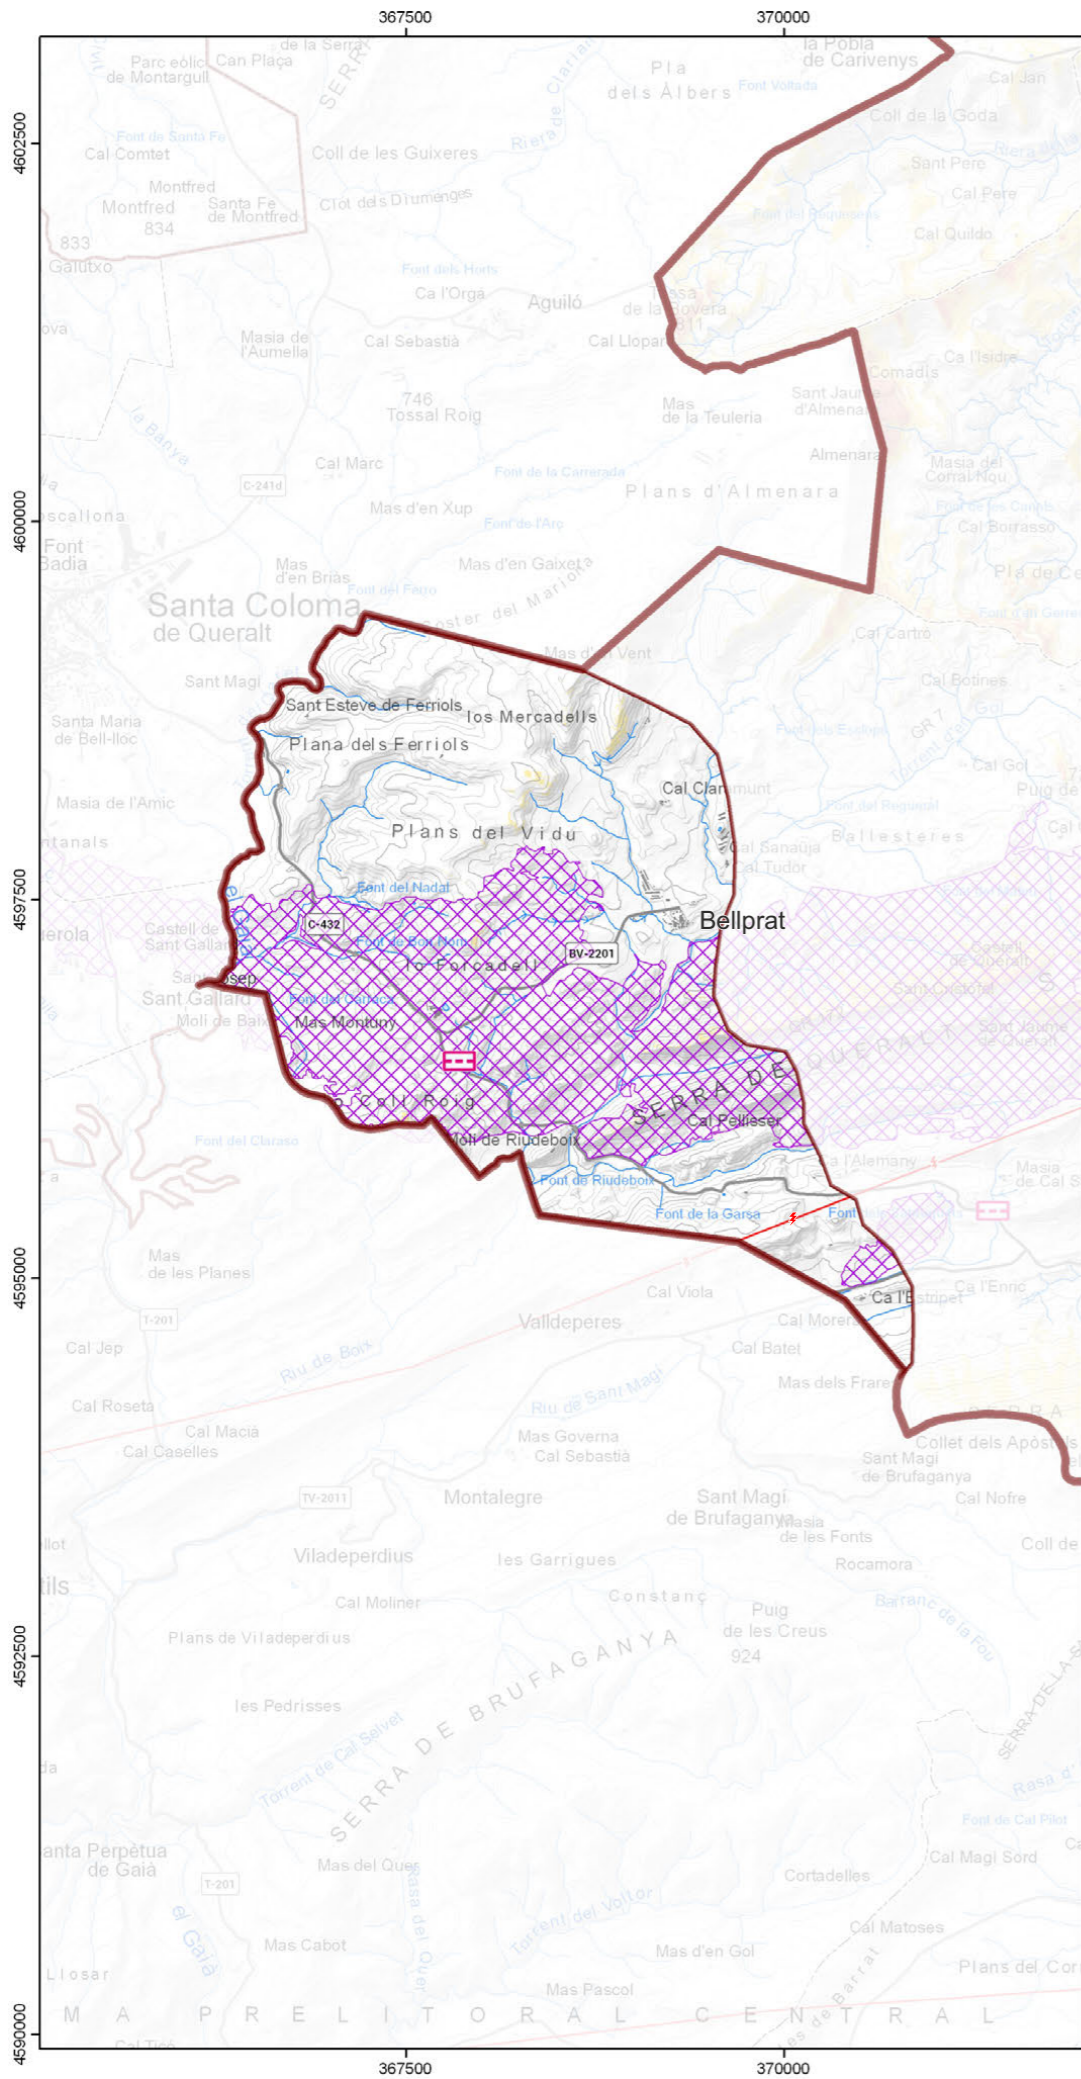

- Construcció de pedra seca
- Vinya
- Olivera
- Cereal

VALORS HISTÒRICS

Elements amb valor històric

- Construcció defensiva
- Construcció religiosa

Paisatge urbà

- Centre històric
- Nucli en plana envoltada de muntanyes

Paisatge industrial

- Molí fariner

Paisatge de les vies de comunicació

- Camí ramader
- Pont

Paisatge agrícola

- Construcció de pedra seca

- Unitats de paisatge**
- | | | | |
|---------------------------------|----------------------|------------------------|-------------------------|
| 1. Rubió - Castellallat - Pinós | 5. Pla de Montserrat | 9. el Montmell | 13. Garraf |
| 2. Costers de la Segarra | 6. Alt Gaigà | 10. Plana del Penedès | 14. Litoral del Penedès |
| 3. Conca d'Òdena | 7. Serres d'Ancosa | 11. Muntanyes d'Ordal | 15. Plana del Garraf |
| 4. Montserrat | 8. Valls de l'Anoia | 12. Massís de Bonastre | 16. Delta del Llobregat |

- Itinerari no motoritzat
- Itinerari motoritzat
- Tram de carretera panoràmic

Espais públics urbans o periurbans **Espais naturals**

- Centre històric
- Espai natural inclòs al PEIN

- Unitats de paisatge**
- | | | | |
|---------------------------------|----------------------|------------------------|-------------------------|
| 1. Rubió - Castellaltal - Pinós | 5. Pla de Montserrat | 9. el Montmell | 13. Garraf |
| 2. Costers de la Segarra | 6. Alt Gaià | 10. Plana del Penedès | 14. Litoral del Penedès |
| 3. Conca d'Òdena | 7. Serres d'Ancosa | 11. Muntanyes d'Ordal | 15. Plana del Garraf |
| 4. Montserrat | 8. Valls de l'Anoia | 12. Massís de Bonastre | 16. Delta del Llobregat |

- Construcció de pedra seca
- Canal, rec i sèquia
- Explotació apícola

Itineraris turístics

- Descoberta del patrimoni cultural
- Enoturisme i viticultura

Paisatges forestals

- Incendis recents (2015-2022)
- Incendis anteriors (1990-2014)
- Línia d'alta tensió