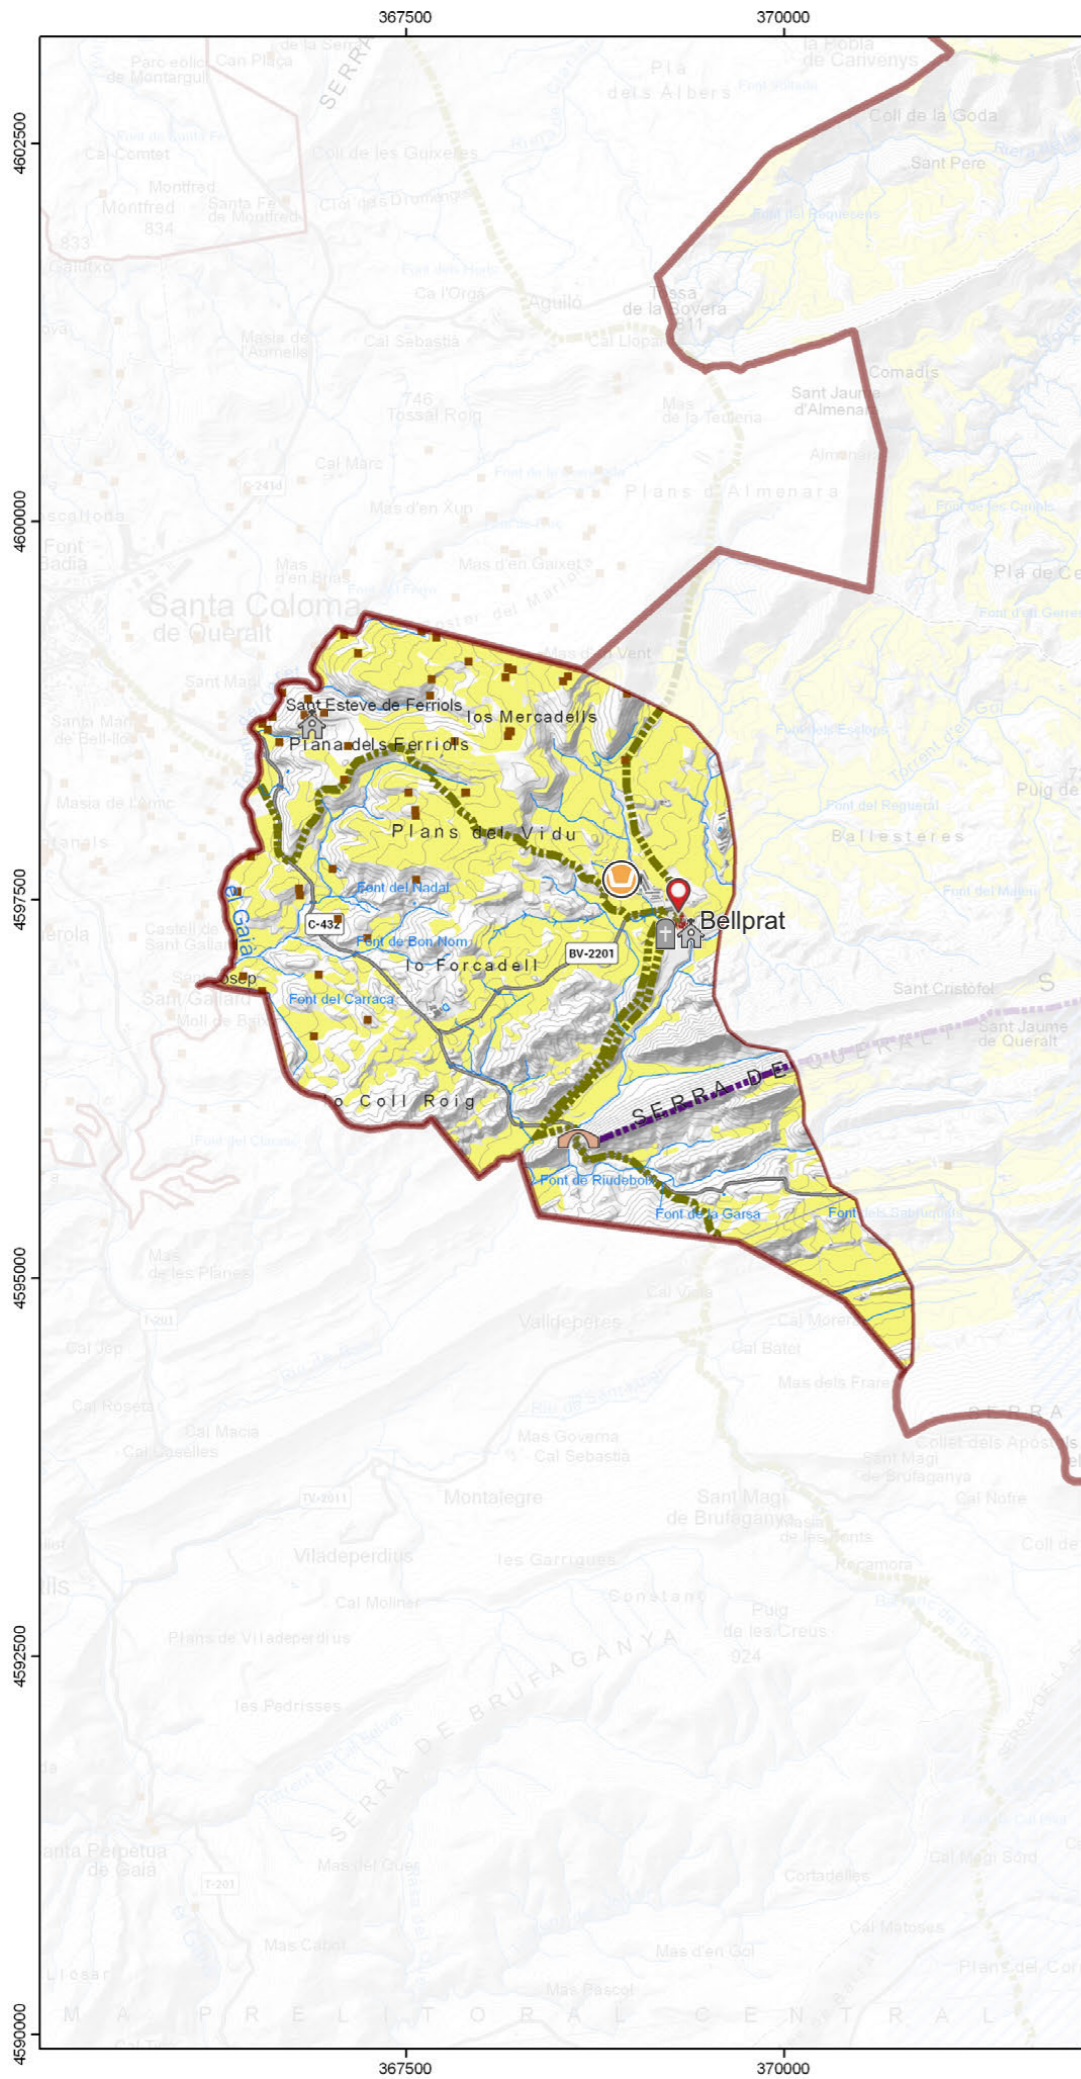

VALORS SIMBÒLICS

Espais patrimonials

- Cementiri
- Construcció dalt d'una carena o turó

Espais agrícoles i forestals emblemàtics

- Construcció de pedra seca
- Vinya
- Olivera
- Cereal

VALORS HISTÒRICS

Elements amb valor històric

- Construcció defensiva
- Construcció religiosa

Paisatge urbà

- Centre històric
- Nucli en plana envoltada de muntanyes

Paisatge industrial

- Molí fariner

Paisatge de les vies de comunicació

- Camí ramader
- Pont

Paisatge agrícola

- Construcció de pedra seca