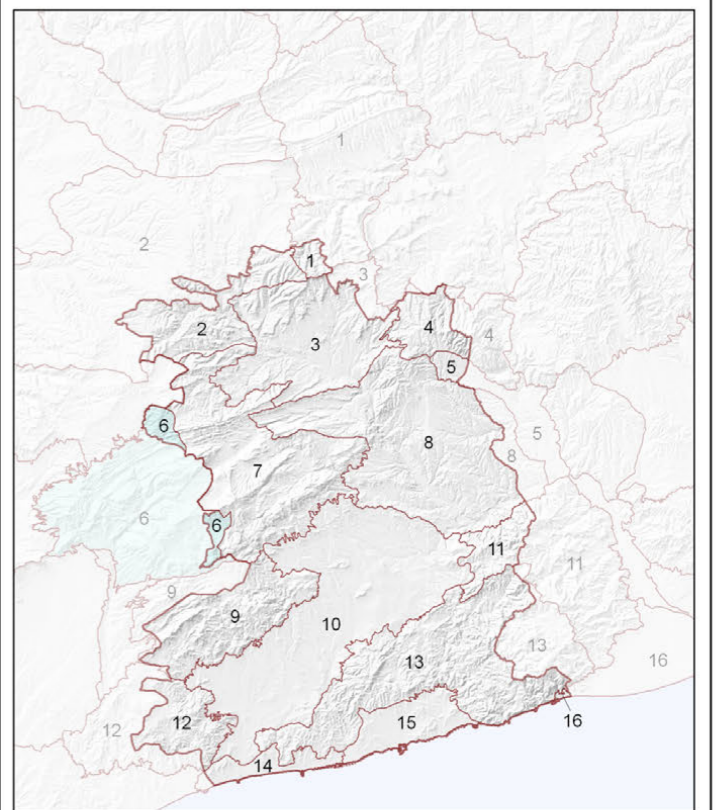

Paisatge industrial

- Molí fariner

Paisatge de les vies de comunicació

- Camí ramader
- Pont

Paisatge agrícola

- Construcció de pedra seca

- Unitats de paisatge**
- | | | | |
|---------------------------------|----------------------|------------------------|-------------------------|
| 1. Rubió - Castellallat - Pinós | 5. Pla de Montserrat | 9. el Montmell | 13. Garraf |
| 2. Costers de la Segarra | 6. Alt Gaigà | 10. Plana del Penedès | 14. Litoral del Penedès |
| 3. Conca d'Òdena | 7. Serres d'Ancosa | 11. Muntanyes d'Ordal | 15. Plana del Garraf |
| 4. Montserrat | 8. Valls de l'Anoia | 12. Massís de Bonastre | 16. Delta del Llobregat |

- Itinerari no motoritzat
- Itinerari motoritzat
- Tram de carretera panoràmic

Espais públics urbans o periurbans **Espais naturals**

- Centre històric
- Espai natural inclòs al PEIN

- Unitats de paisatge**
- | | | | |
|---------------------------------|----------------------|------------------------|-------------------------|
| 1. Rubió - Castellaltal - Pinós | 5. Pla de Montserrat | 9. el Montmell | 13. Garraf |
| 2. Costers de la Segarra | 6. Alt Gaià | 10. Plana del Penedès | 14. Litoral del Penedès |
| 3. Conca d'Òdena | 7. Serres d'Ancosa | 11. Muntanyes d'Ordal | 15. Plana del Garraf |
| 4. Montserrat | 8. Valls de l'Anoia | 12. Massís de Bonastre | 16. Delta del Llobregat |

Unitats de paisatge

1. Rubió - Castellatallat - Pinós	5. Pla de Montserrat	9. el Montmell	13. Garraf
2. Costers de la Segarra	6. Alt Gaigà	10. Plana del Penedès	14. Litoral del Penedès
3. Conca d'Òdena	7. Serres d'Ancosa	11. Muntanyes d'Ordal	15. Plana del Garraf
4. Montserrat	8. Valls de l'Anoia	12. Massís de Bonastre	16. Delta del Llobregat