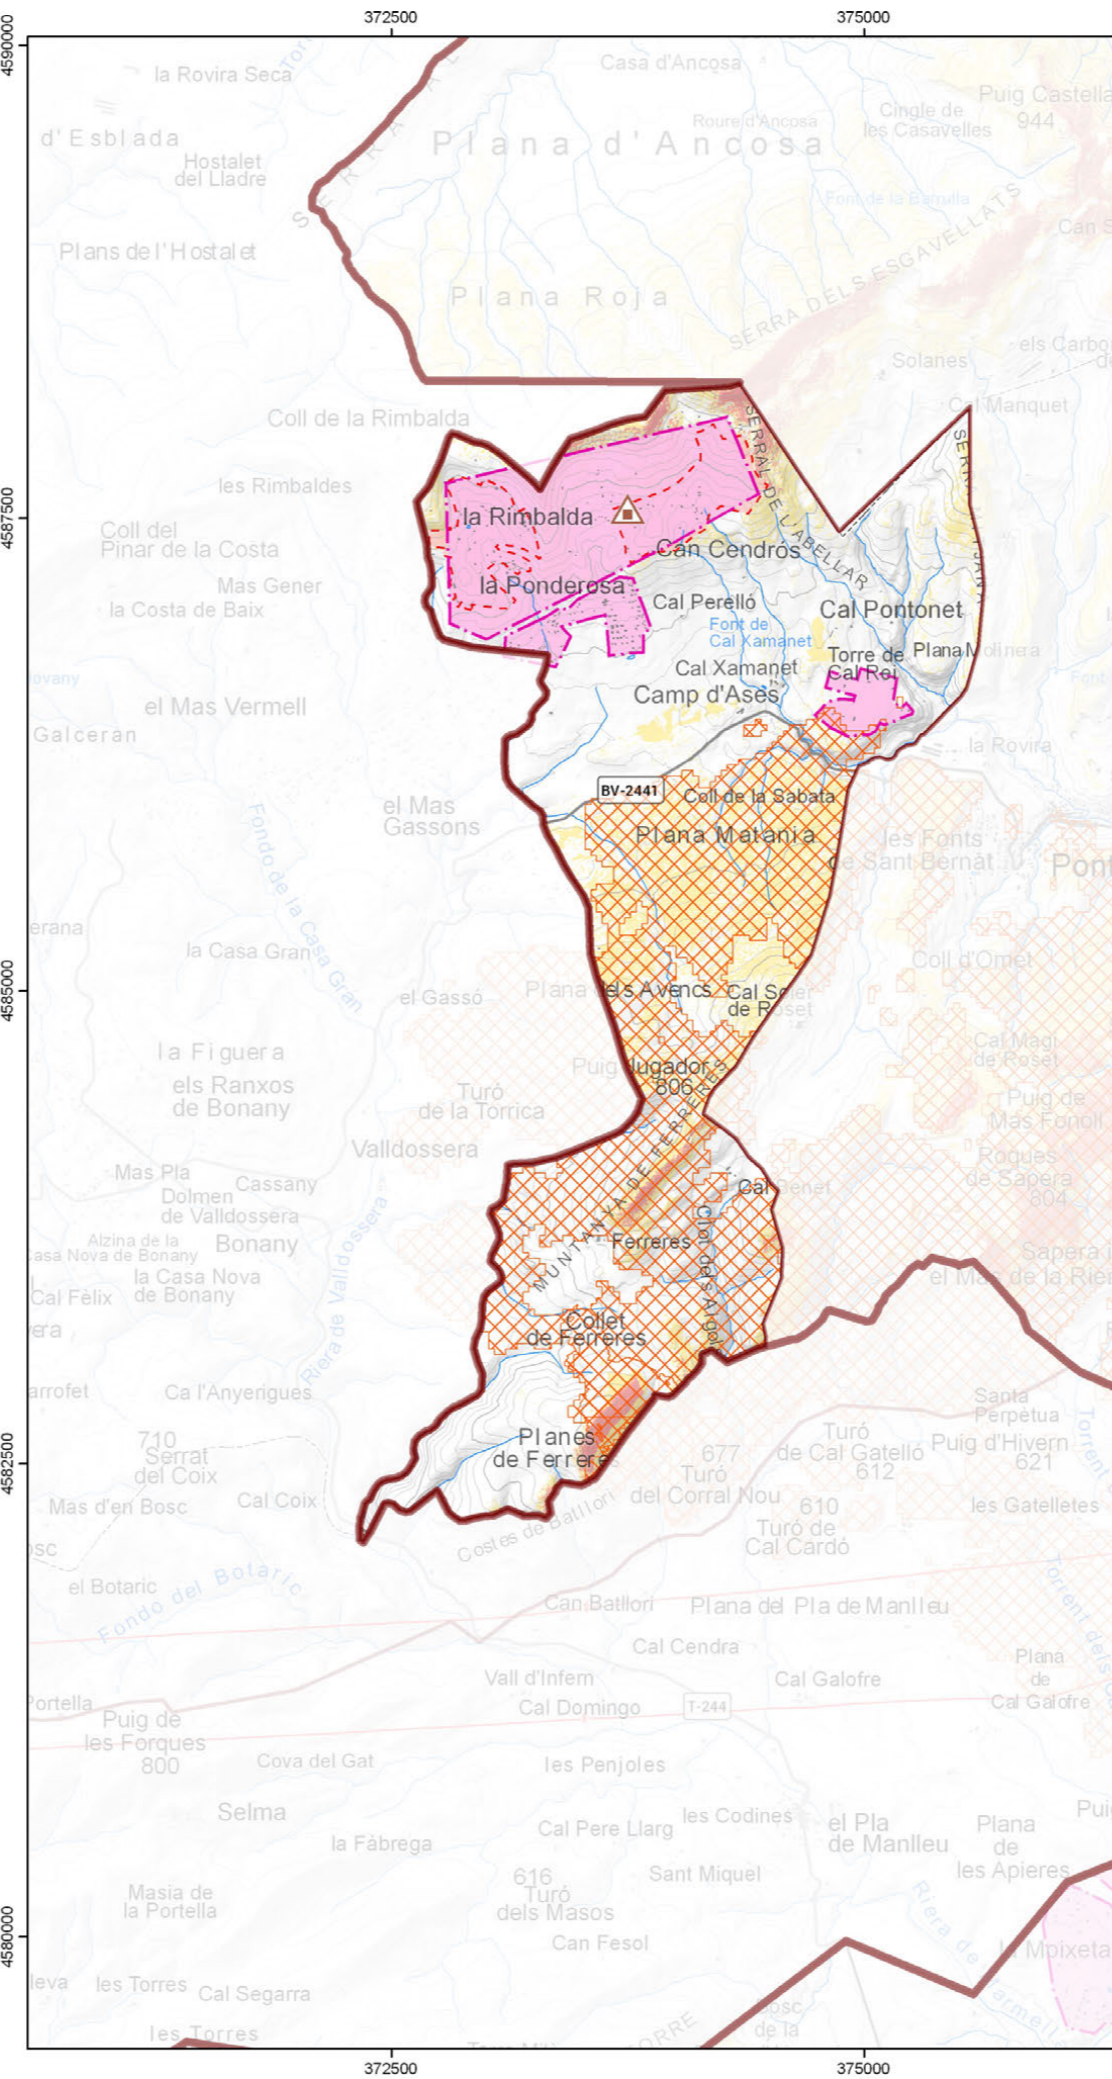

- Construcció de pedra seca
- Vinya
- Olivera
- Cereal

VALORS HISTÒRICS

Elements amb valor històric

- Construcció defensiva
- Construcció religiosa

Paisatge urbà

- Centre històric
- Nucli en plana envoltada de muntanyes

Paisatge industrial

- Molí fariner

Paisatge de les vies de comunicació

- Camí ramader
- Pont

Paisatge agrícola

- Construcció de pedra seca

- Unitats de paisatge**
- | | | | |
|---------------------------------|----------------------|------------------------|-------------------------|
| 1. Rubió - Castellallat - Pinós | 5. Pla de Montserrat | 9. el Montmell | 13. Garraf |
| 2. Costers de la Segarra | 6. Alt Gaigà | 10. Plana del Penedès | 14. Litoral del Penedès |
| 3. Conca d'Òdena | 7. Serres d'Ancosa | 11. Muntanyes d'Ordal | 15. Plana del Garraf |
| 4. Montserrat | 8. Valls de l'Anoia | 12. Massís de Bonastre | 16. Delta del Llobregat |

VALORS PRODUCTIUS

Paisatges productius amb distintius d'origen i qualitat agroalimentària i altres àrees de producció

- Cereal
- Vinya

Infraestructures, instal·lacions i incitatives associades als paisatges productius agraris i ramaders

- Construcció de pedra seca
- Canal, rec i sèquia
- Explotació apícola

Itineraris turístics

- Descoberta del patrimoni cultural
- Enoturisme i viticultura

Paisatges forestals

- Incendis recents (2015-2022)
- Incendis anteriors (1990-2014)
- Línia d'alta tensió