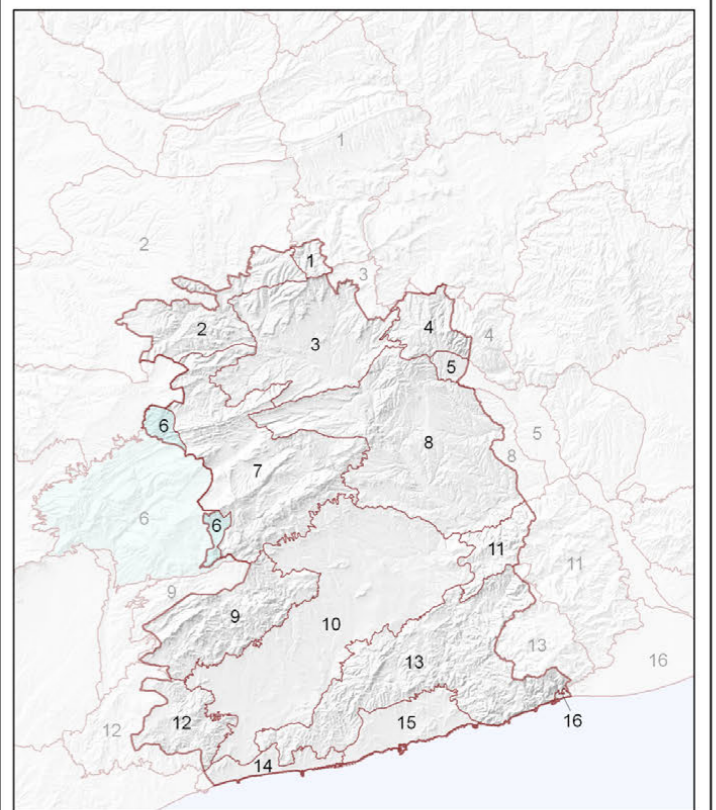

Paisatge industrial

- Molí fariner

Paisatge de les vies de comunicació

- Camí ramader
- Pont

Paisatge agrícola

- Construcció de pedra seca

- Unitats de paisatge**
- | | | | |
|---------------------------------|----------------------|------------------------|-------------------------|
| 1. Rubió - Castellallat - Pinós | 5. Pla de Montserrat | 9. el Montmell | 13. Garraf |
| 2. Costers de la Segarra | 6. Alt Gaigà | 10. Plana del Penedès | 14. Litoral del Penedès |
| 3. Conca d'Òdena | 7. Serres d'Ancosa | 11. Muntanyes d'Ordal | 15. Plana del Garraf |
| 4. Montserrat | 8. Valls de l'Anoia | 12. Massís de Bonastre | 16. Delta del Llobregat |

Unitats de paisatge

1. Rubió - Castellatallat - Pinós	5. Pla de Montserrat	9. el Montmell	13. Garraf
2. Costers de la Segarra	6. Alt Gaigà	10. Plana del Penedès	14. Litoral del Penedès
3. Conca d'Òdena	7. Serres d'Ancosa	11. Muntanyes d'Ordal	15. Plana del Garraf
4. Montserrat	8. Valls de l'Anoia	12. Massís de Bonastre	16. Delta del Llobregat