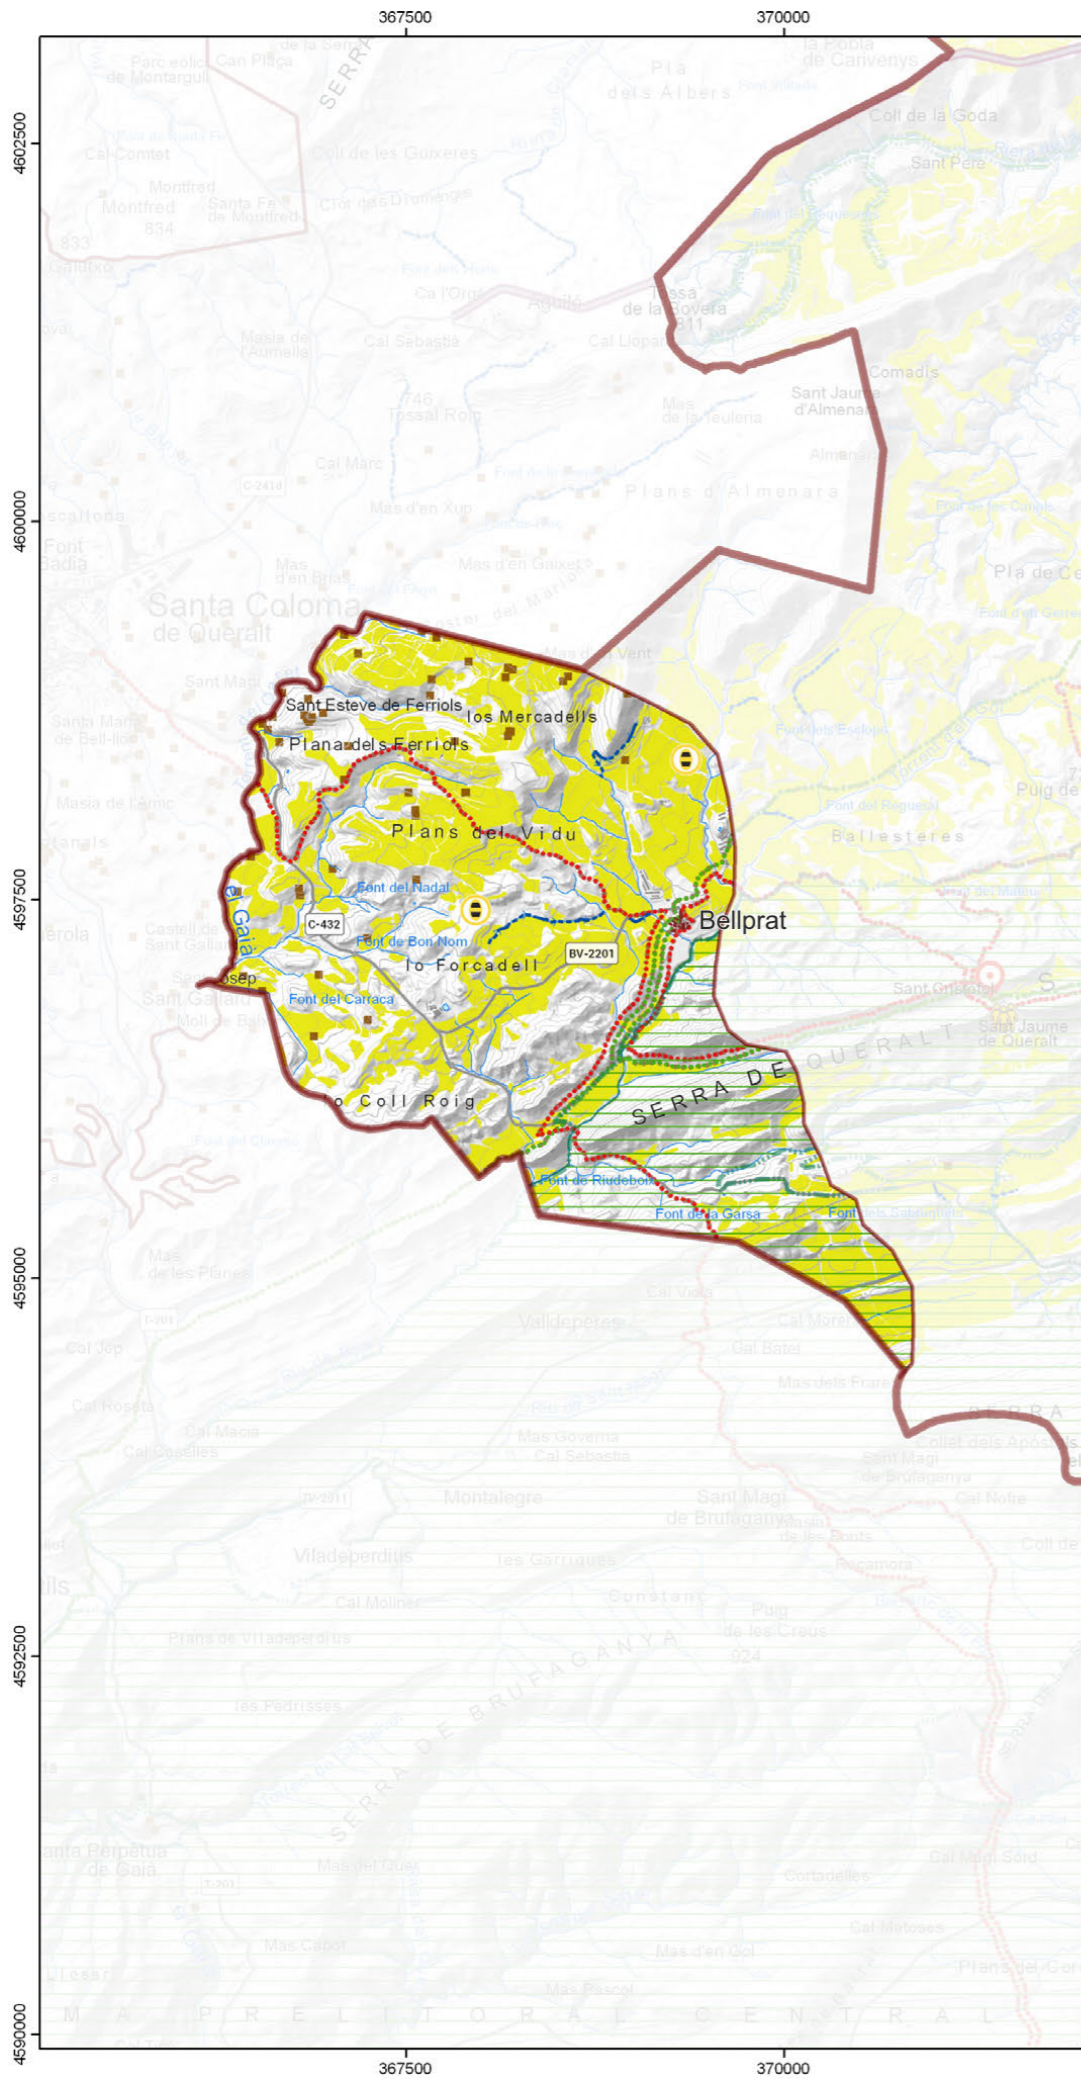

VALORS SOCIALS

Descoberta del paisatge a través dels punts d'observació, camins i carreteres

- Itinerari no motoritzat
- Itinerari motoritzat
- Tram de carretera panoràmic

Espais públics urbans o periurbans   **Espais naturals**

- Centre històric
- Espai natural inclòs al PEIN