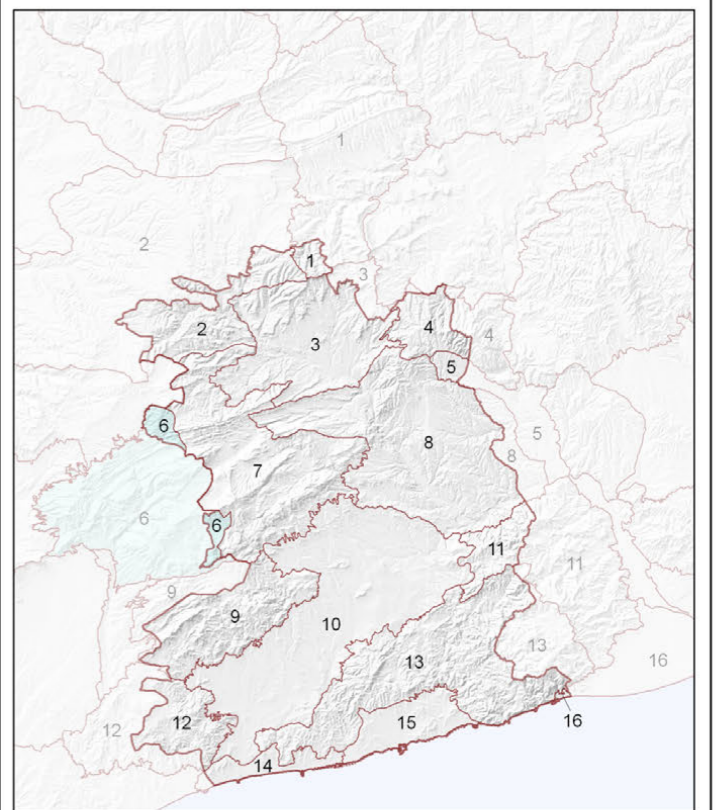

VALORS ESTÈTICS

Paisatges d'aigua

- Bosc de ribera

Patrons d'assentament

- Nucli en plana envoltada per muntanyes

Vies panoràmiques

- Tram de carretera

Elements històrics i/o culturals

- Construccions de pedra seca
- Molí fariner

Cims, turons i fons escènics

- Fons escènic emblemàtic

- Unitats de paisatge**
- | | | | |
|-----------------------------------|----------------------|------------------------|-------------------------|
| 1. Rubió - Castellatallat - Pinós | 5. Pla de Montserrat | 9. el Montmell | 13. Garraf |
| 2. Costers de la Segarra | 6. Alt Gaià | 10. Plana del Penedès | 14. Litoral del Penedès |
| 3. Conca d'Òdena | 7. Serres d'Ancosa | 11. Muntanyes d'Ordal | 15. Plana del Garraf |
| 4. Montserrat | 8. Valls de l'Anoia | 12. Massís de Bonastre | 16. Delta del Llobregat |

Unitats de paisatge

1. Rubió - Castellatallat - Pinós	5. Pla de Montserrat	9. el Montmell	13. Garraf
2. Costers de la Segarra	6. Alt Gaigà	10. Plana del Penedès	14. Litoral del Penedès
3. Conca d'Òdena	7. Serres d'Ancosa	11. Muntanyes d'Ordal	15. Plana del Garraf
4. Montserrat	8. Valls de l'Anoia	12. Massís de Bonastre	16. Delta del Llobregat