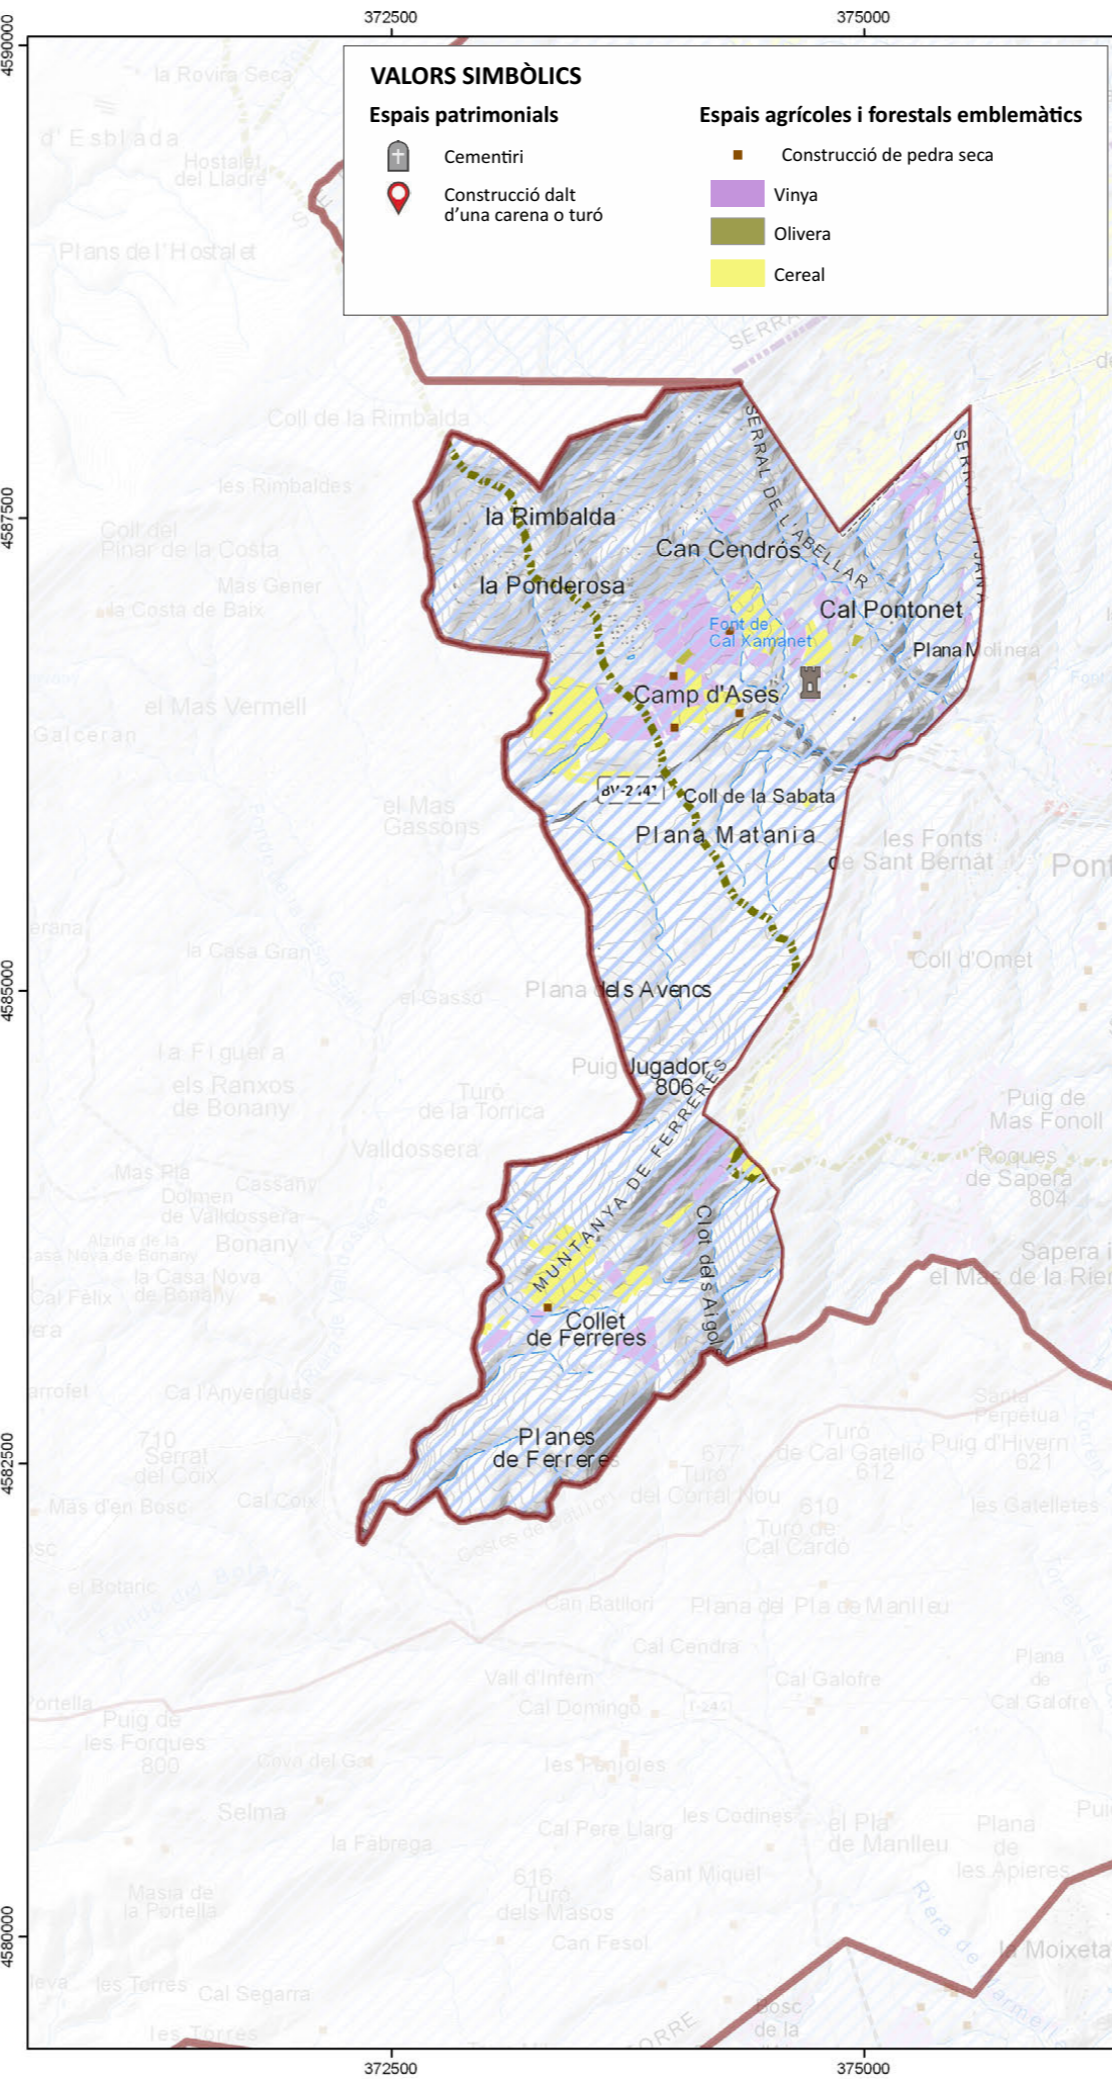

VALORS SIMBÒLICS

Espais patrimonials

- Cementiri
- Construcció dalt d'una carena o turó

Espais agrícoles i forestals emblemàtics

- Construcció de pedra seca
- Vinya
- Olivera
- Cereal

VALORS HISTÒRICS

Elements amb valor històric

- Construcció defensiva
- Construcció religiosa

Paisatge urbà

- Centre històric
- Nucli en plana envoltada de muntanyes

Paisatge industrial

- Molí fariner

Paisatge de les vies de comunicació

- Camí ramader
- Pont

Paisatge agrícola

- Construcció de pedra seca