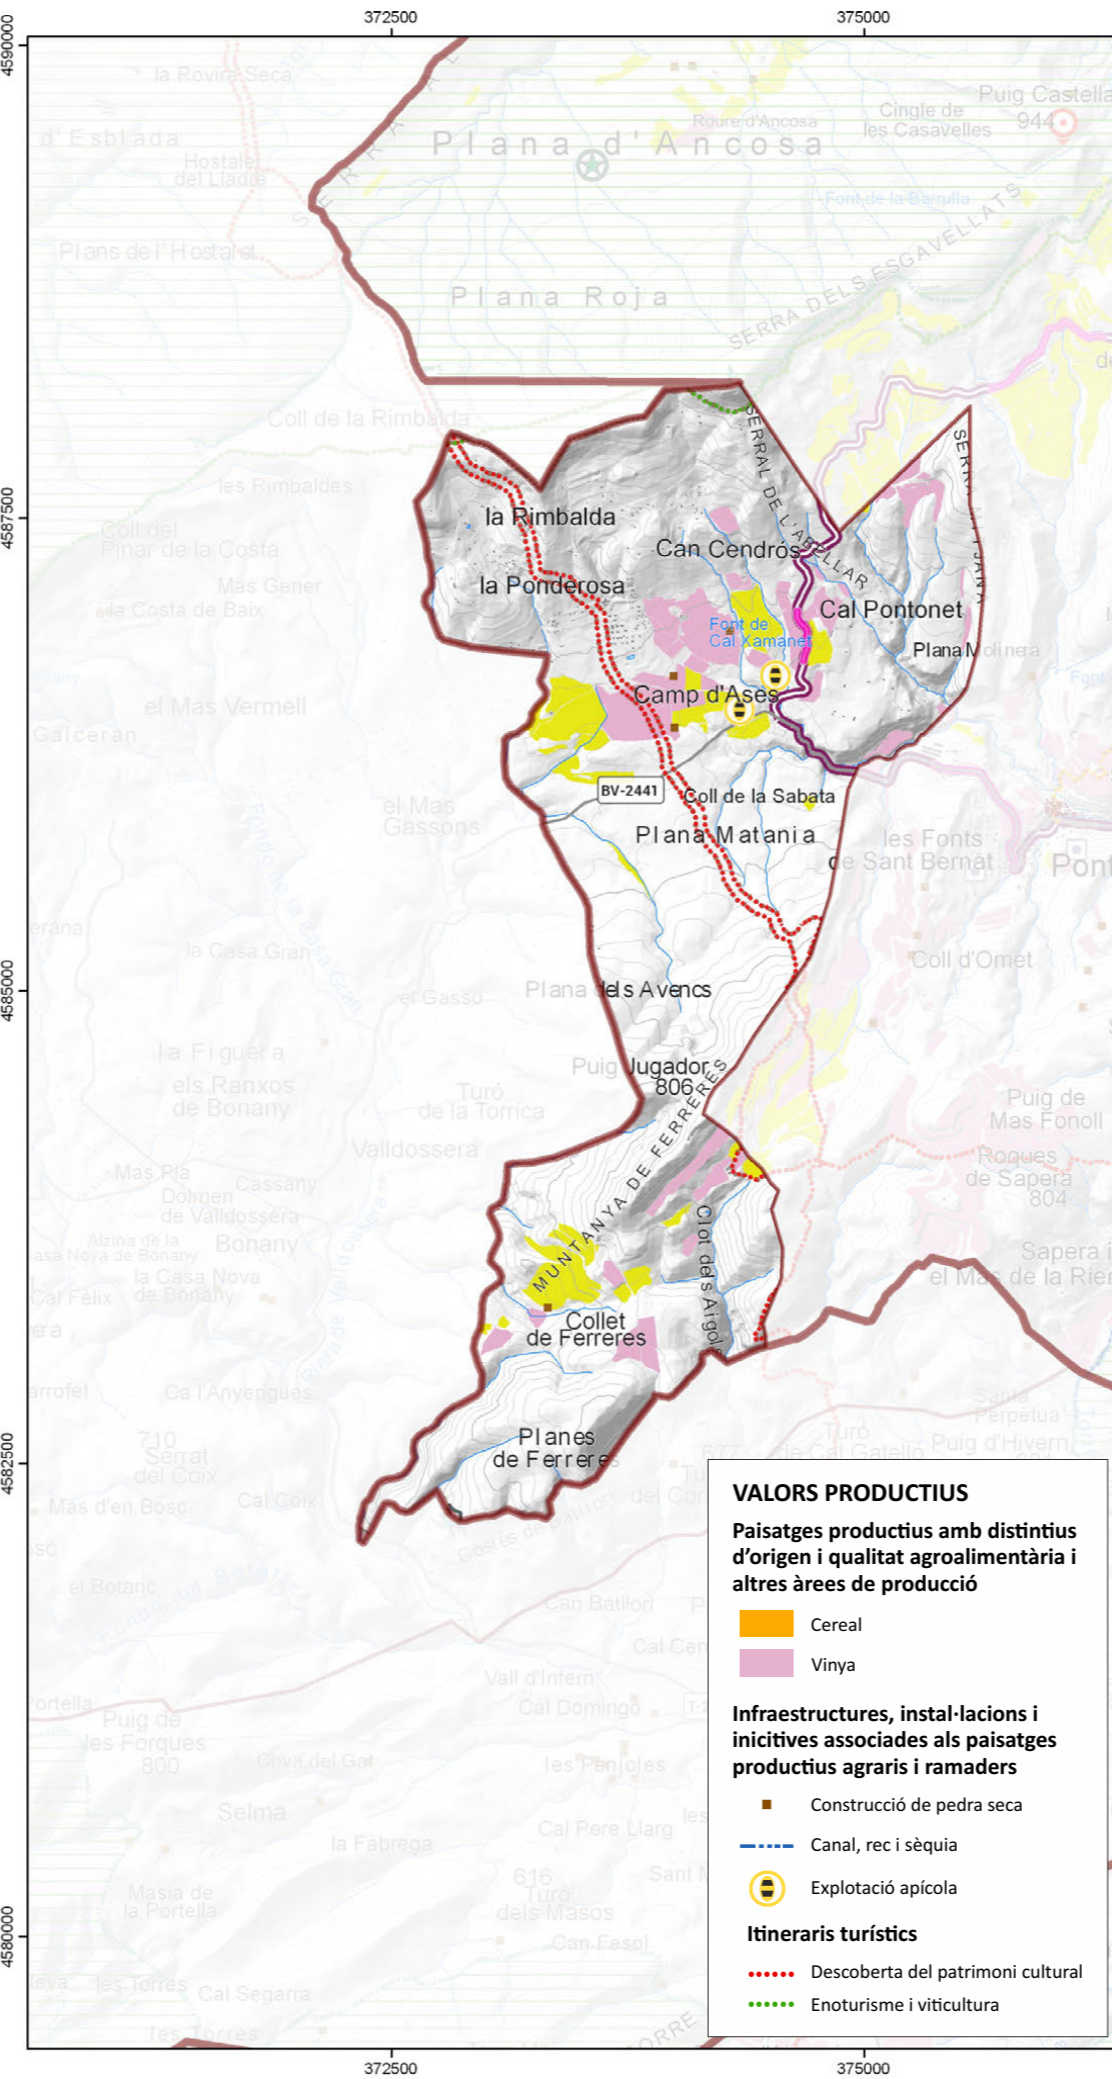

VALORS SOCIALS

Descoberta del paisatge a través dels punts d'observació, camins i carreteres

- Itinerari no motoritzat
- Itinerari motoritzat
- Tram de carretera panoràmic

Espais públics urbans o periurbans   **Espais naturals**

- Centre històric
- Espai natural inclòs al PEIN