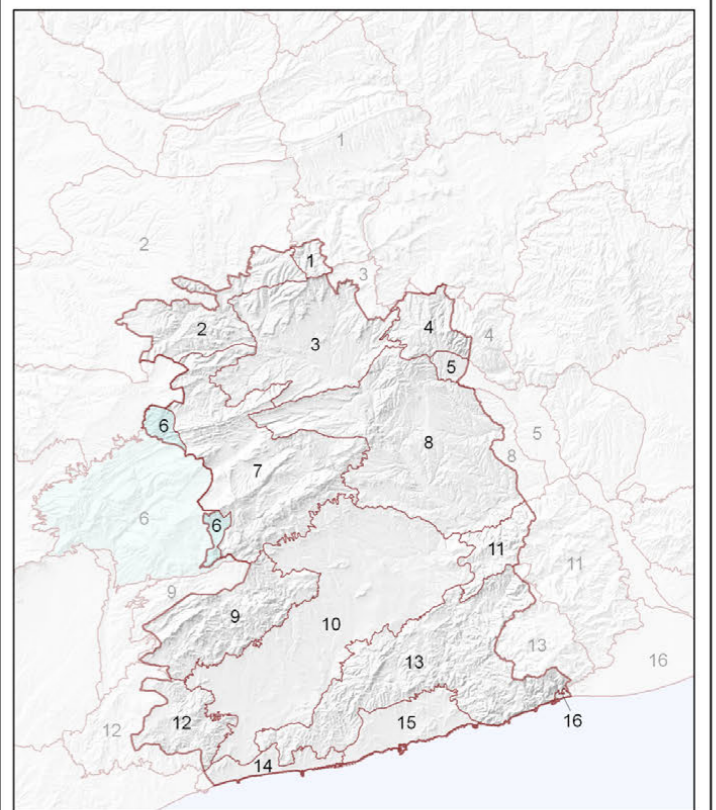

Paisatge industrial

- Molí fariner

Paisatge de les vies de comunicació

- Camí ramader
- Pont

Paisatge agrícola

- Construcció de pedra seca

- Unitats de paisatge**
- | | | | |
|---------------------------------|----------------------|------------------------|-------------------------|
| 1. Rubió - Castellallat - Pinós | 5. Pla de Montserrat | 9. el Montmell | 13. Garraf |
| 2. Costers de la Segarra | 6. Alt Gaigà | 10. Plana del Penedès | 14. Litoral del Penedès |
| 3. Conca d'Òdena | 7. Serres d'Ancosa | 11. Muntanyes d'Ordal | 15. Plana del Garraf |
| 4. Montserrat | 8. Valls de l'Anoia | 12. Massís de Bonastre | 16. Delta del Llobregat |

CATÀLEG DE PAISATGE DEL PENEDÈS

Mapa 6.2 Valors històrics i simbòlics

Unitat de paisatge Alt Gaigà

Juliol de 2023

VALORS SOCIALS

Descoberta del paisatge a través dels punts d'observació, camins i carreteres

- Itinerari no motoritzat
- Itinerari motoritzat
- Tram de carretera panoràmic

Espais públics urbans o periurbans **Espais naturals**

- Centre històric
- Espai natural inclòs al PEIN

- Unitats de paisatge**
- | | | | |
|---------------------------------|----------------------|------------------------|-------------------------|
| 1. Rubió - Castellaltal - Pinós | 5. Pla de Montserrat | 9. el Montmell | 13. Garraf |
| 2. Costers de la Segarra | 6. Alt Gaià | 10. Plana del Penedès | 14. Litoral del Penedès |
| 3. Conca d'Òdena | 7. Serres d'Ancosa | 11. Muntanyes d'Ordal | 15. Plana del Garraf |
| 4. Montserrat | 8. Valls de l'Anoia | 12. Massís de Bonastre | 16. Delta del Llobregat |