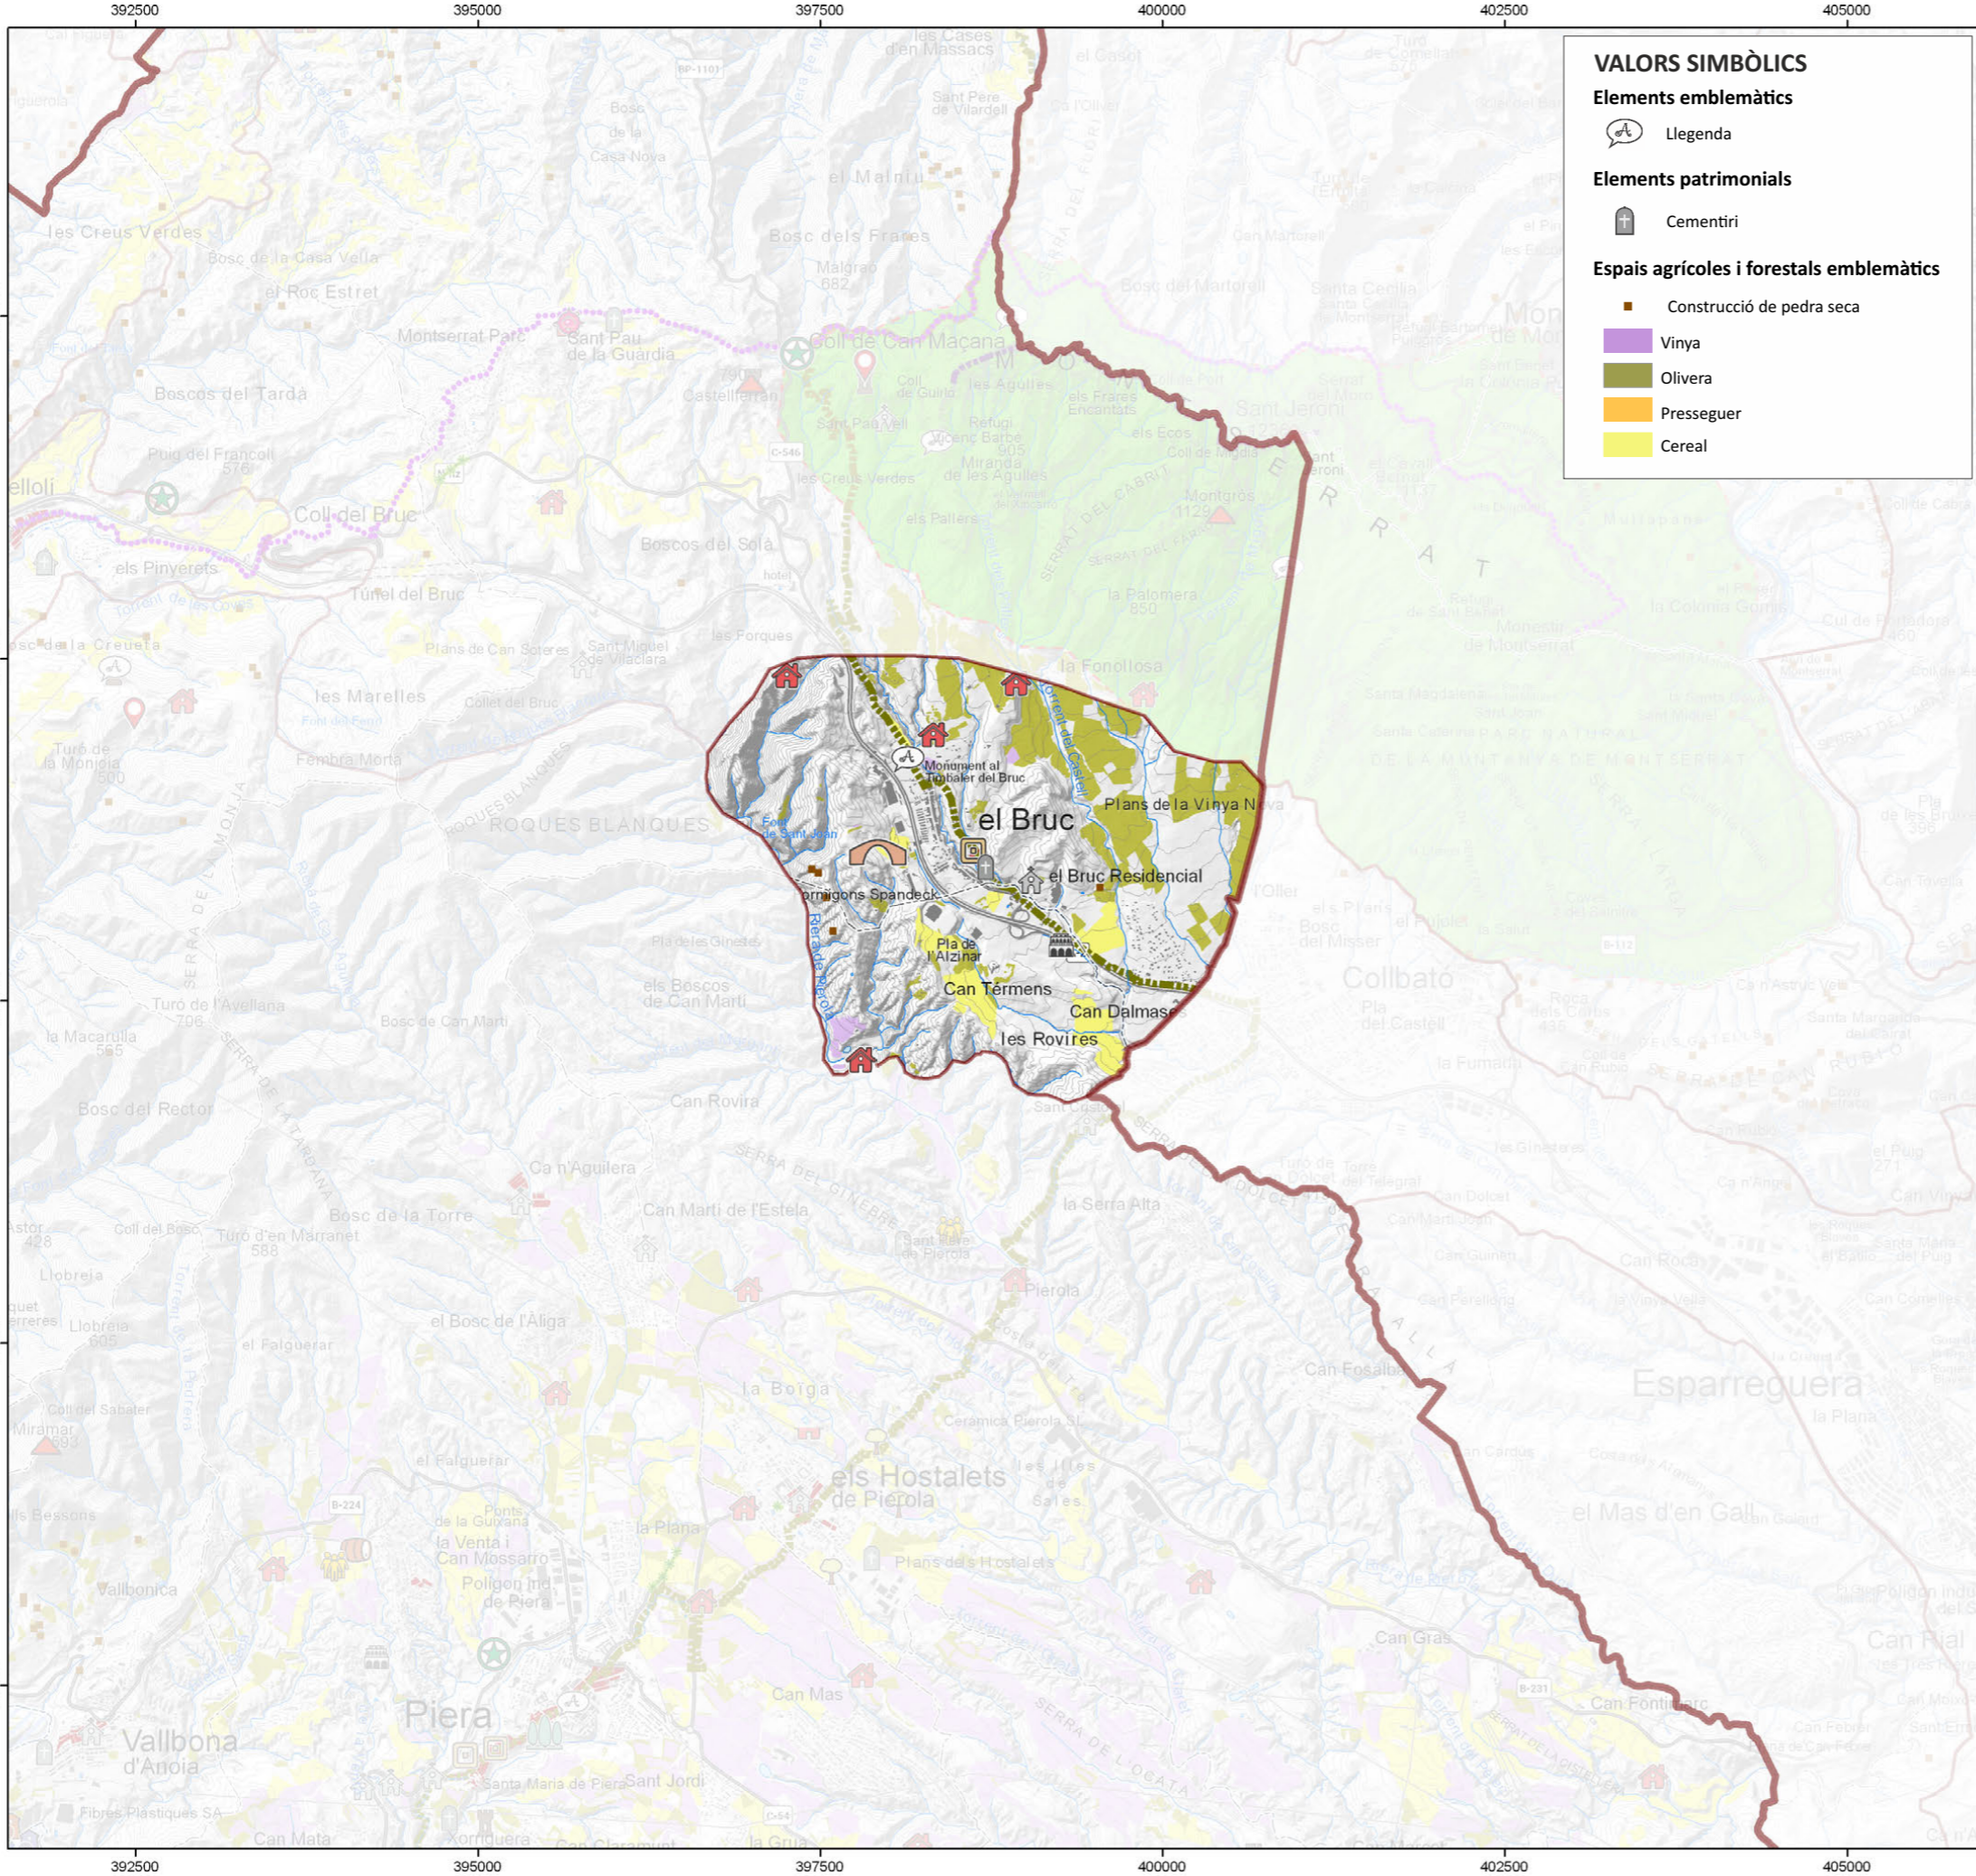

VALORS SIMBÒLICS

Elements emblemàtics

- 🗨️ Llegenda

Elements patrimonials

- ⚰️ Cementiri

Espais agrícoles i forestals emblemàtics

- 🏠 Construcció de pedra seca
- 🍷 Vinya
- 🌿 Olivera
- 🍏 Presseguer
- 🌾 Cereal

VALORS HISTÒRICS

Elements amb valor històric

- 🏛️ Construcció religiosa
- 🏠 Masia
- 🏰 Centre històric
- 🏛️ Plaça amb edificis emblemàtics
- 🏰 Patrimoni indià (nombre d'elements si és superior a 1)

Paisatge agrícola

- 🏠 Masia
- 🏠 Construcció de pedra seca

Paisatge urbà

- 🏰 Centre històric
- 🏛️ Plaça amb edificis emblemàtics
- 🏰 Patrimoni indià (nombre d'elements si és superior a 1)

Paisatge de les vies de comunicació

- 🛤️ Camí ramader
- 🌉 Pont