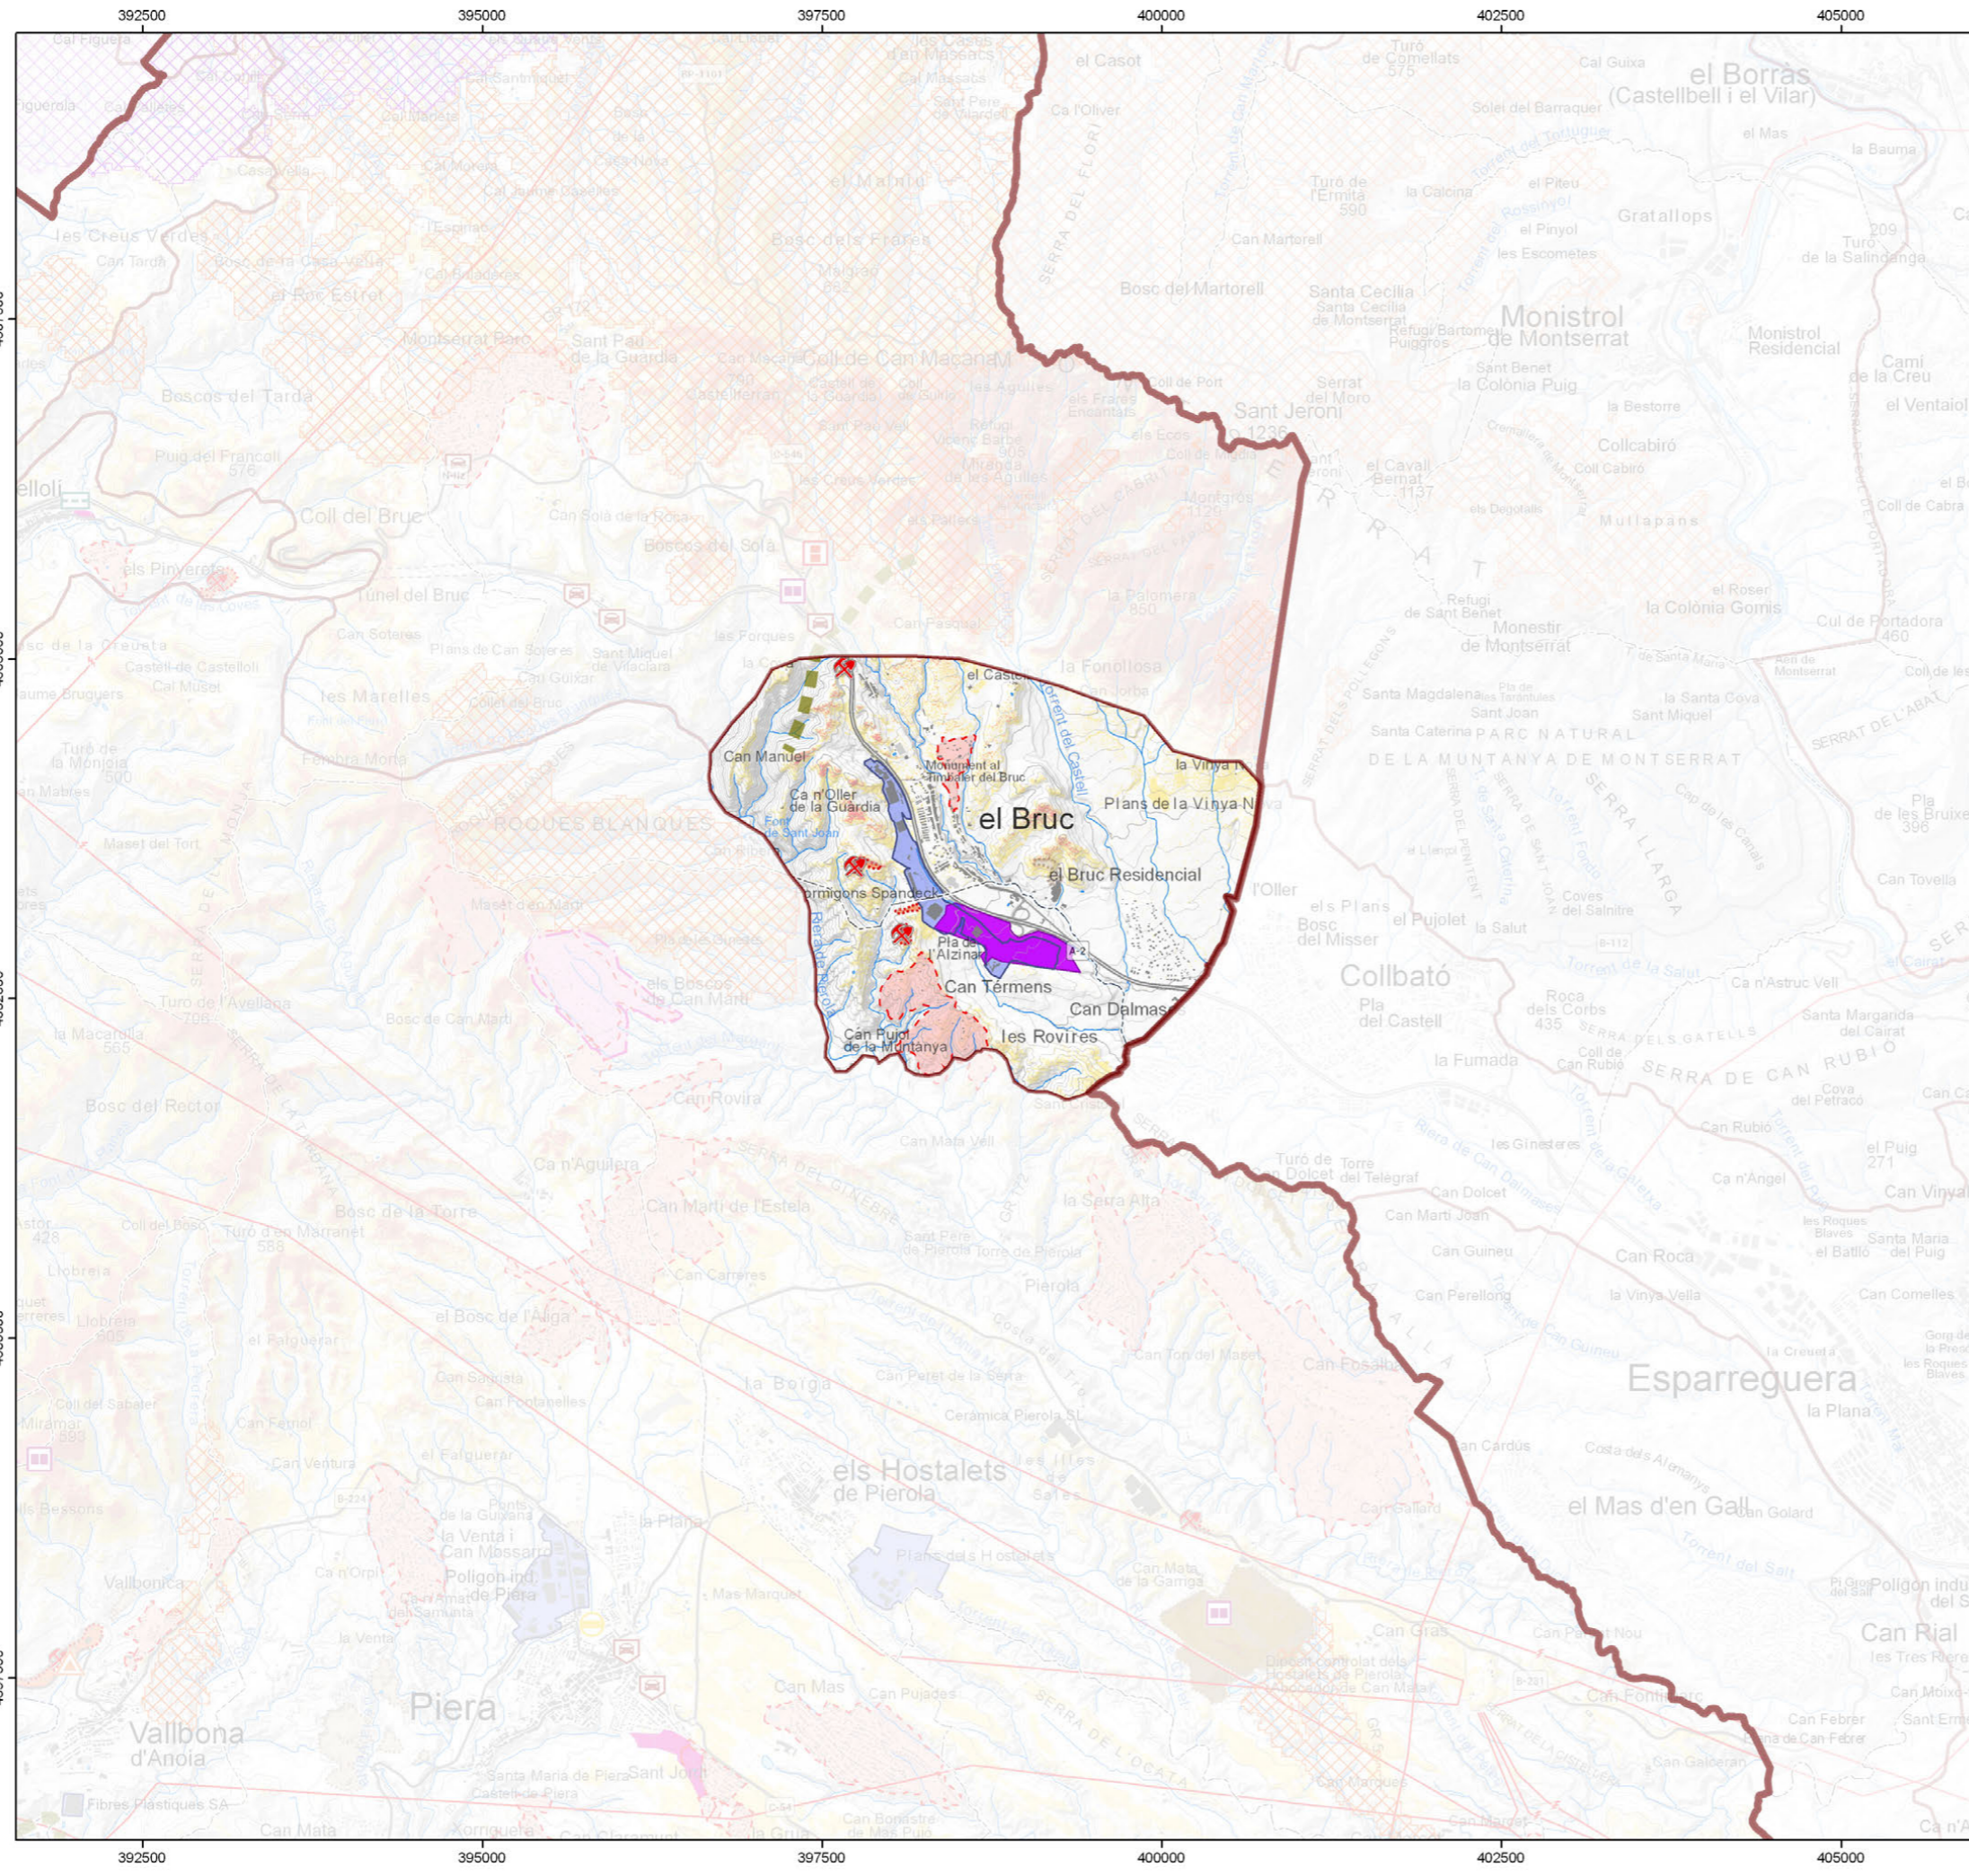

Elements morfològics

- Línia de canvi plana-serralada

Patrons agrícoles singulars

- Olivera del Bruc (olivera i bosc)

Elements històrics i/o culturals

- Construccions de pedra seca
- Plaça amb edificis emblemàtics

- Construcció de pedra seca
- Explotació ramadera extensiva o mixta
- Fira o mercat

Itineraris turístics

- Descoberta del patrimoni cultural

Unitats de paisatge

1. Rubió - Castellallat - Pinós	5. Pla de Montserrat	9. el Montmell	13. Garraf
2. Costers de la Segarra	6. Alt Gaià	10. Plana del Penedès	14. Litoral del Penedès
3. Conca d'Òdena	7. Serres d'Ancosa	11. Muntanyes d'Ordal	15. Plana del Garraf
4. Montserrat	8. Valls de l'Anoia	12. Massís de Bonastre	16. Delta del Llobregat

CATÀLEG DE PAISATGE DEL PENEDÈS
Mapa 5.3 Valors socials i productius
Unitat de paisatge Pla de Montserrat

Juliol de 2023

Paisatges forestals

- Activitat extractiva abandonada i no restaurada
- Activitat extractiva