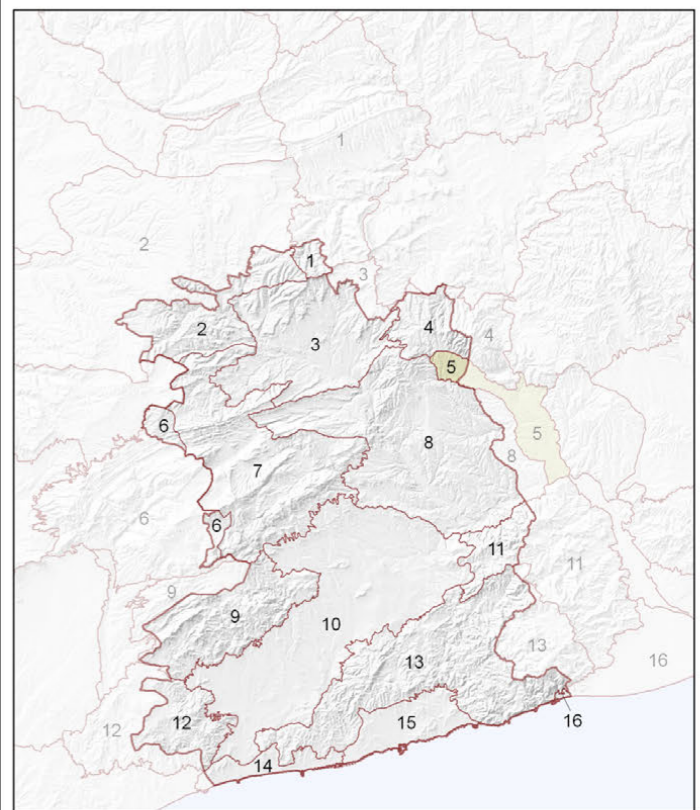

- Construcció de pedra seca
- Explotació ramadera extensiva o mixta
- Fira o mercat

Itineraris turístics

- Descoberta del patrimoni cultural

Unitats de paisatge

1. Rubió - Castellallat - Pinós	5. Pla de Montserrat	9. el Montmell	13. Garraf
2. Costers de la Segarra	6. Alt Gaià	10. Plana del Penedès	14. Litoral del Penedès
3. Conca d'Òdena	7. Serres d'Ancosa	11. Muntanyes d'Ordal	15. Plana del Garraf
4. Montserrat	8. Valls de l'Anoia	12. Massís de Bonastre	16. Delta del Llobregat