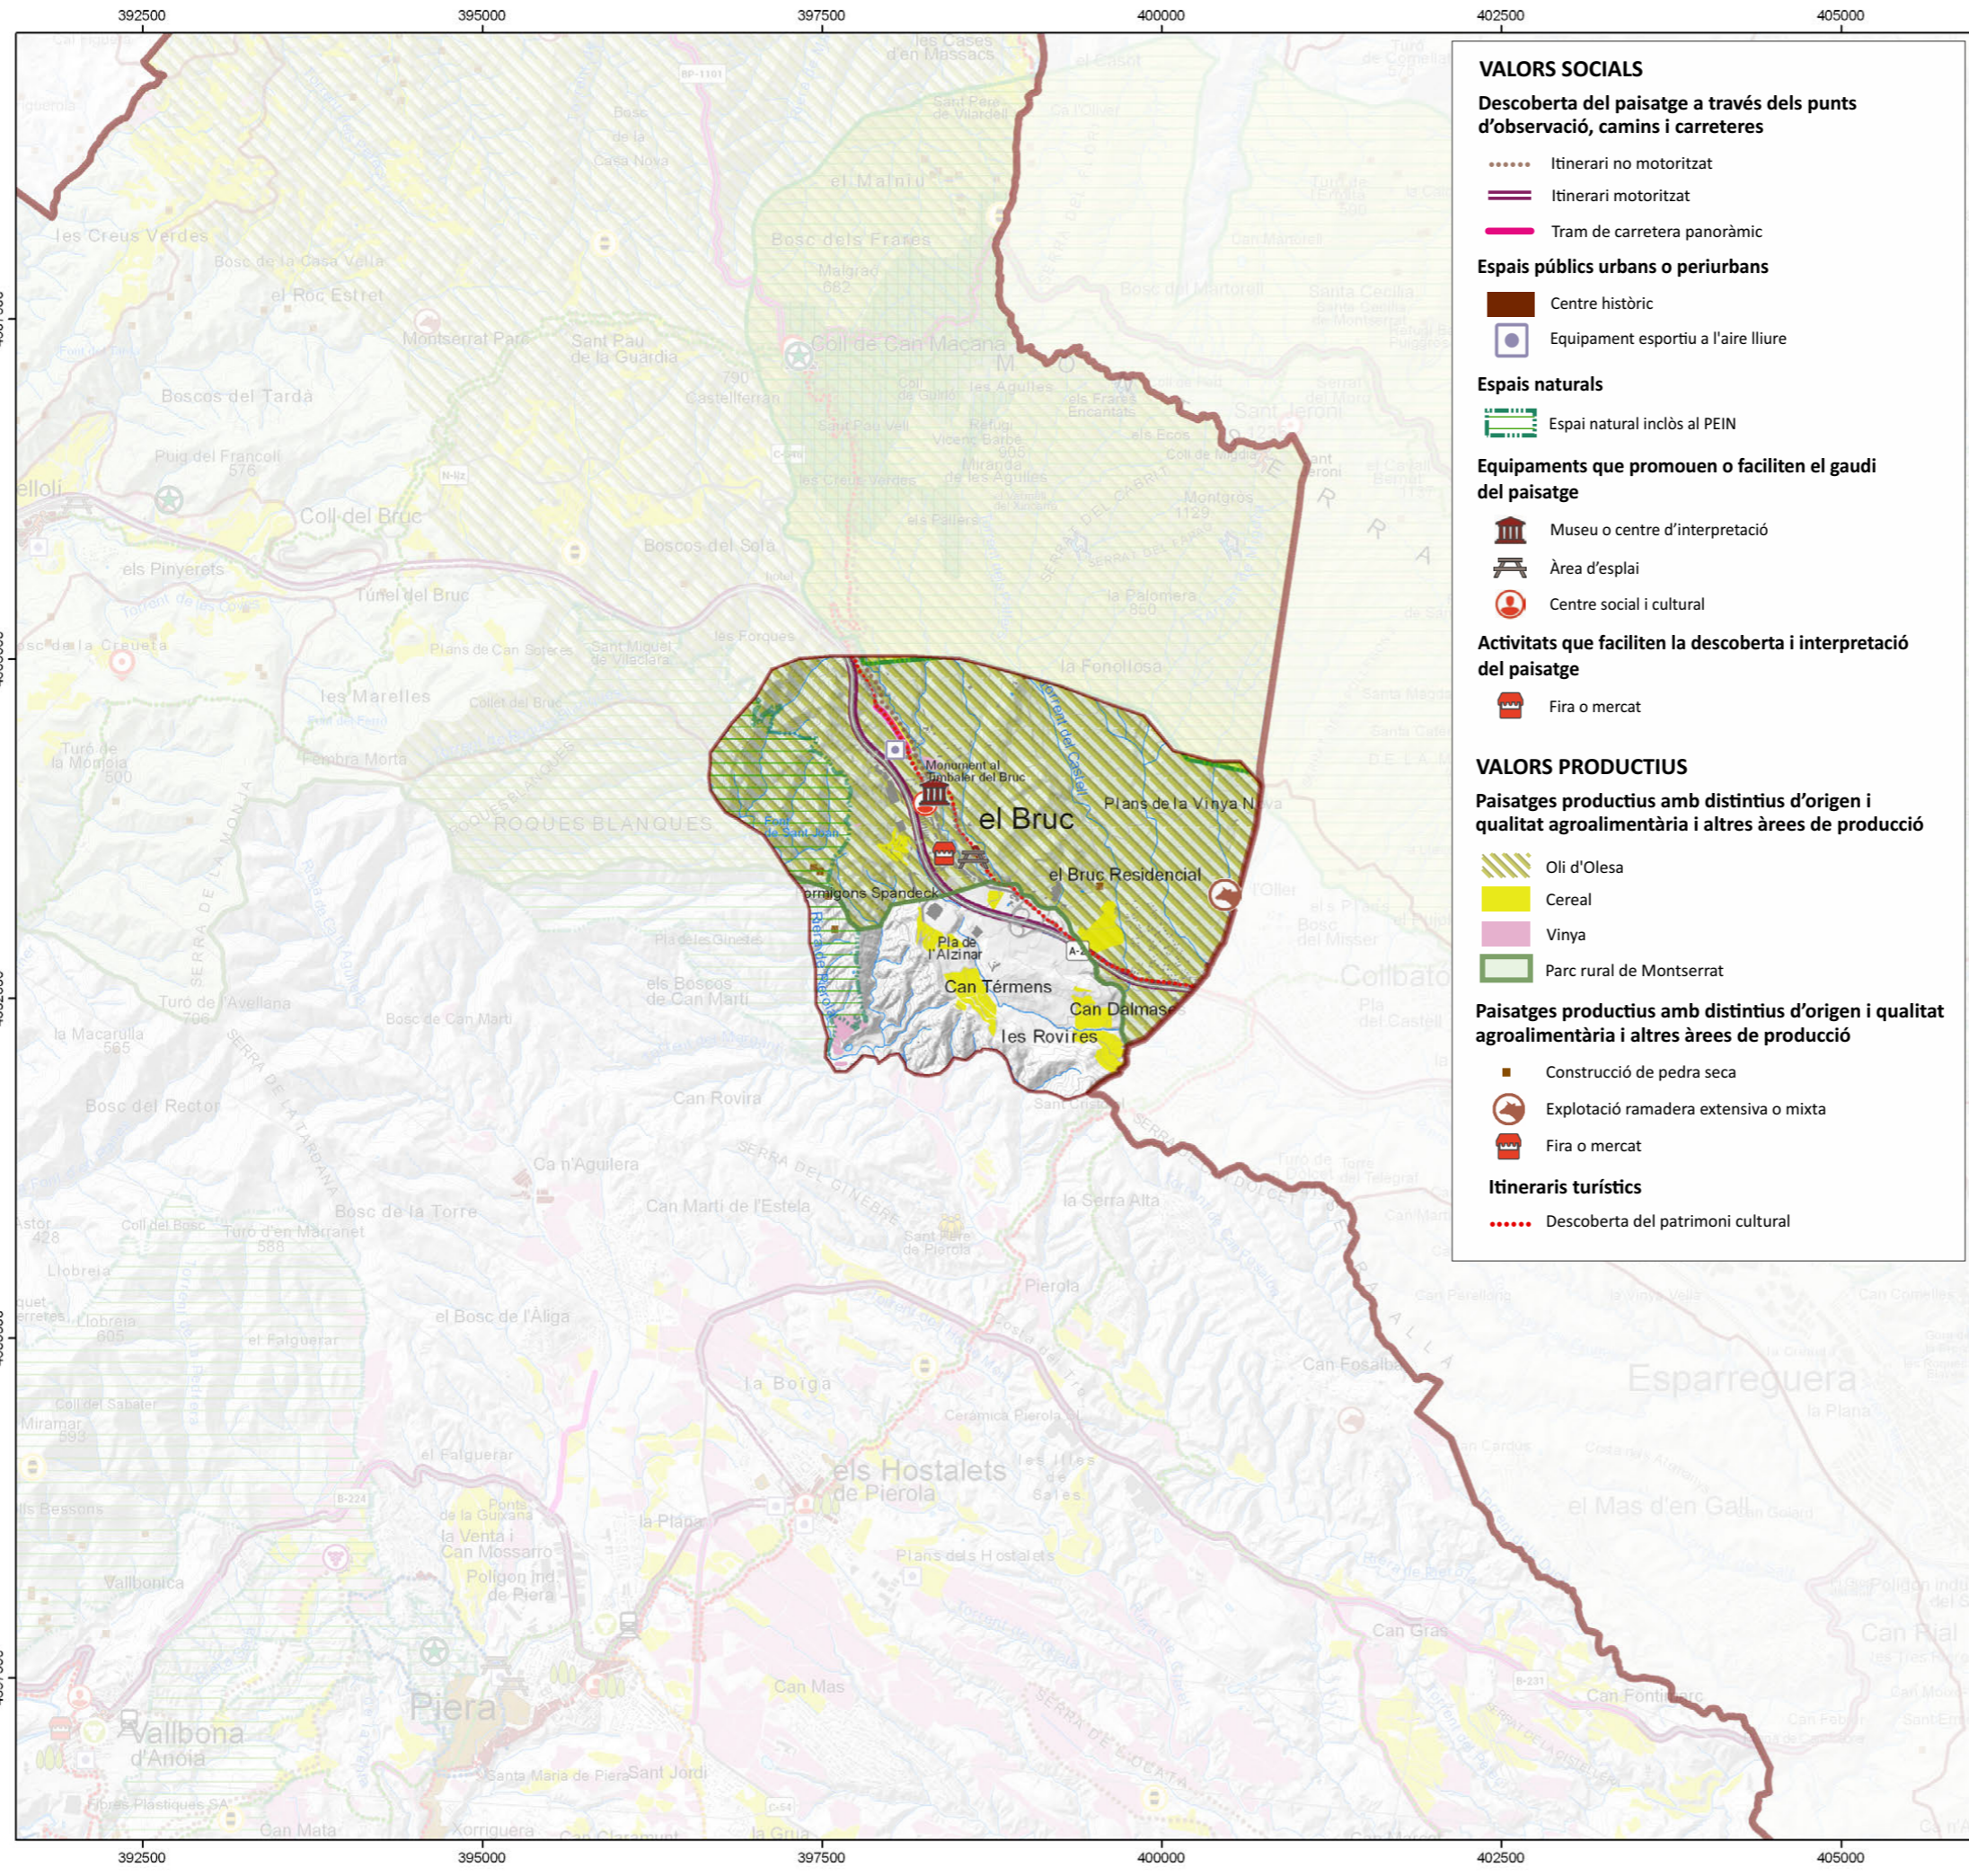

VALORS SOCIALS
Descoberta del paisatge a través dels punts d'observació, camins i carreteres

- Itinerari no motoritzat
- Itinerari motoritzat
- Tram de carretera panoràmica

Espais públics urbans o periurbans

- Centre històric
- Equipament esportiu a l'aire lliure

Espais naturals

- Espai natural inclòs al PEIN

Equipaments que promouen o faciliten el gaudi del paisatge

- Museu o centre d'interpretació
- Àrea d'esplai
- Centre social i cultural

Activitats que faciliten la descoberta i interpretació del paisatge

- Fira o mercat

VALORS PRODUCTIUS
Paisatges productius amb distintius d'origen i qualitat agroalimentària i altres àrees de producció

- Oli d'Olesa
- Cereal
- Vinya
- Parc rural de Montserrat

Paisatges productius amb distintius d'origen i qualitat agroalimentària i altres àrees de producció

- Construcció de pedra seca
- Explotació ramadera extensiva o mixta
- Fira o mercat

Itineraris turístics

- Descoberta del patrimoni cultural