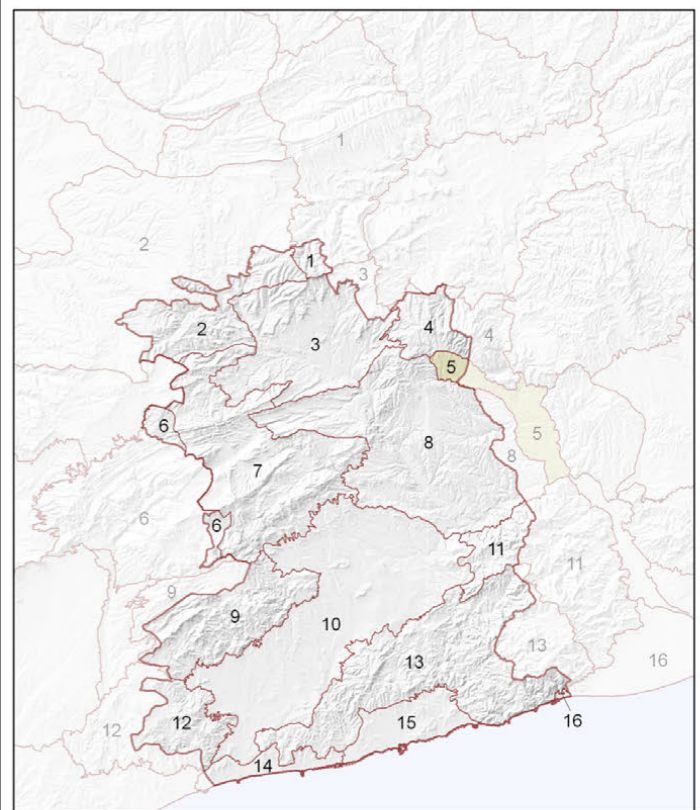

Paisatge agrícola

- 🏠 Masia
- 🏠 Construcció de pedra seca

Paisatge urbà

- 🏰 Centre històric
- 🏛️ Plaça amb edificis emblemàtics
- 🏰 Patrimoni indià (nombre d'elements si és superior a 1)

Paisatge de les vies de comunicació

- 🛤️ Camí ramader
- 🌉 Pont

- Unitats de paisatge**
- | | | | |
|---------------------------------|----------------------|------------------------|-------------------------|
| 1. Rubió - Castellallat - Pinós | 5. Pla de Montserrat | 9. el Montmell | 13. Garraf |
| 2. Costers de la Segarra | 6. Alt Gaià | 10. Plana del Penedès | 14. Litoral del Penedès |
| 3. Conca d'Òdena | 7. Serres d'Ancosa | 11. Muntanyes d'Ordal | 15. Plana del Garraf |
| 4. Montserrat | 8. Valls de l'Anoia | 12. Massís de Bonastre | 16. Delta del Llobregat |

Unitats de paisatge

1. Rubió - Castellallat - Pinós	5. Pla de Montserrat	9. el Montmell	13. Garraf
2. Costers de la Segarra	6. Alt Gaià	10. Plana del Penedès	14. Litoral del Penedès
3. Conca d'Òdena	7. Serres d'Ancosa	11. Muntanyes d'Ordal	15. Plana del Garraf
4. Montserrat	8. Valls de l'Anoia	12. Massís de Bonastre	16. Delta del Llobregat