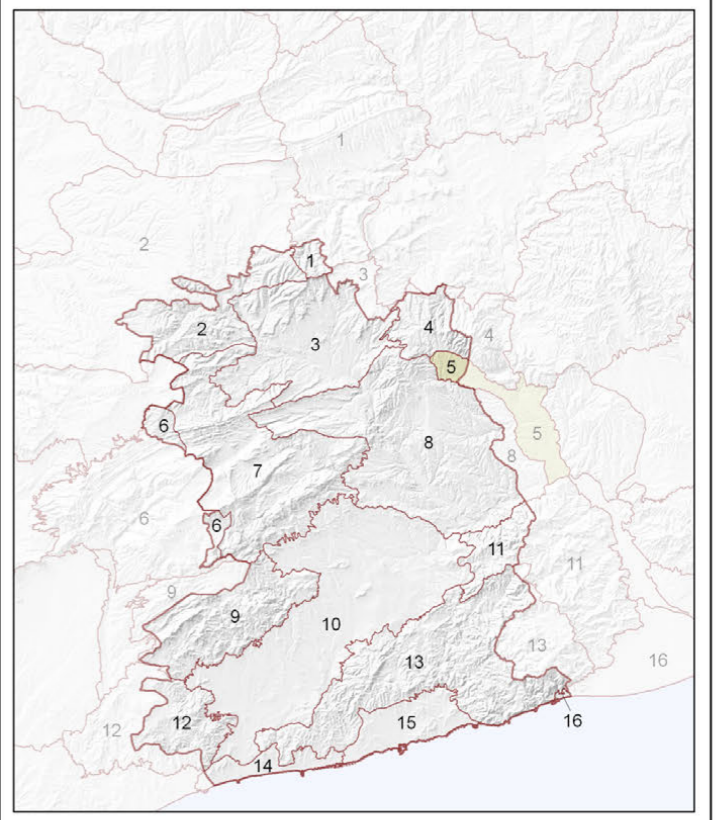

Elements morfològics

- Línia de canvi plana-serralada

Patrons agrícoles singulars

- Olivera del Bruc (olivera i bosc)

Elements històrics i/o culturals

- Construccions de pedra seca
- Plaça amb edificis emblemàtics

Vies panoràmiques

- Tram de carretera

Unitats de paisatge

1. Rubió - Castellaltal - Pinós	5. Pla de Montserrat	9. el Montmell	13. Garraf
2. Costers de la Segarra	6. Alt Gaià	10. Plana del Penedès	14. Litoral del Penedès
3. Conca d'Òdena	7. Serres d'Ancosa	11. Muntanyes d'Ordal	15. Plana del Garraf
4. Montserrat	8. Valls de l'Anoia	12. Massís de Bonastre	16. Delta del Llobregat

Unitats de paisatge

1. Rubió - Castellallat - Pinós	5. Pla de Montserrat	9. el Montmell	13. Garraf
2. Costers de la Segarra	6. Alt Gaià	10. Plana del Penedès	14. Litoral del Penedès
3. Conca d'Òdena	7. Serres d'Ancosa	11. Muntanyes d'Ordal	15. Plana del Garraf
4. Montserrat	8. Valls de l'Anoia	12. Massís de Bonastre	16. Delta del Llobregat