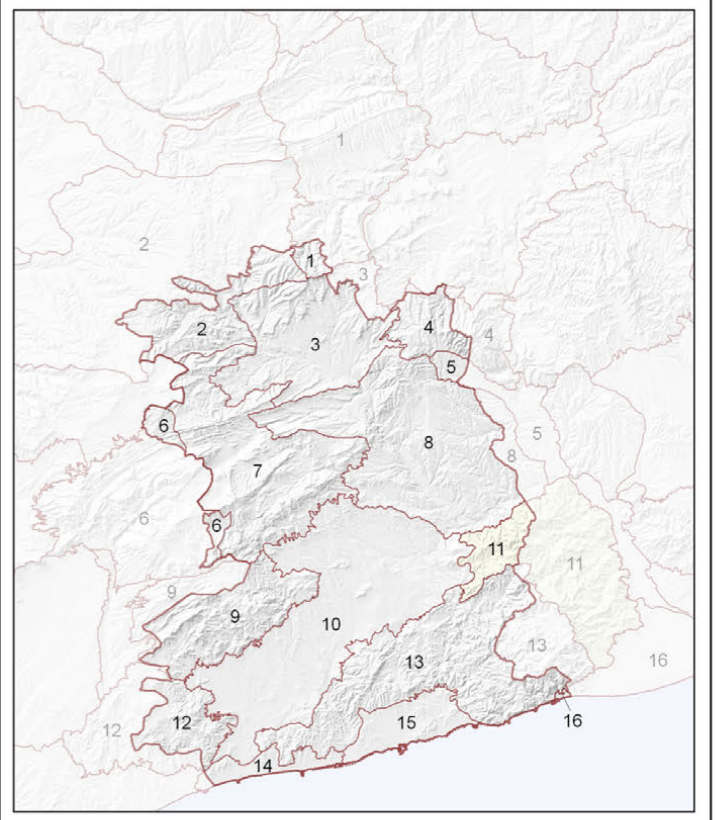

Unitats de paisatge

1. Rubió - Castellallat - Pinós	5. Pla de Montserrat	9. el Montmell	13. Garraf
2. Costers de la Segarra	6. Alt Gaià	10. Plana del Penedès	14. Litoral del Penedès
3. Conca d'Òdena	7. Serres d'Ancosa	11. Muntanyes d'Ordal	15. Plana del Garraf
4. Montserrat	8. Valls de l'Anoia	12. Massís de Bonastre	16. Delta del Llobregat

CATÀLEG DE PAISATGE DEL PENEDÈS

Mapa 11.3 Valors socials i productius

Unitat de paisatge Muntanyes d'Ordal

Juliol de 2023