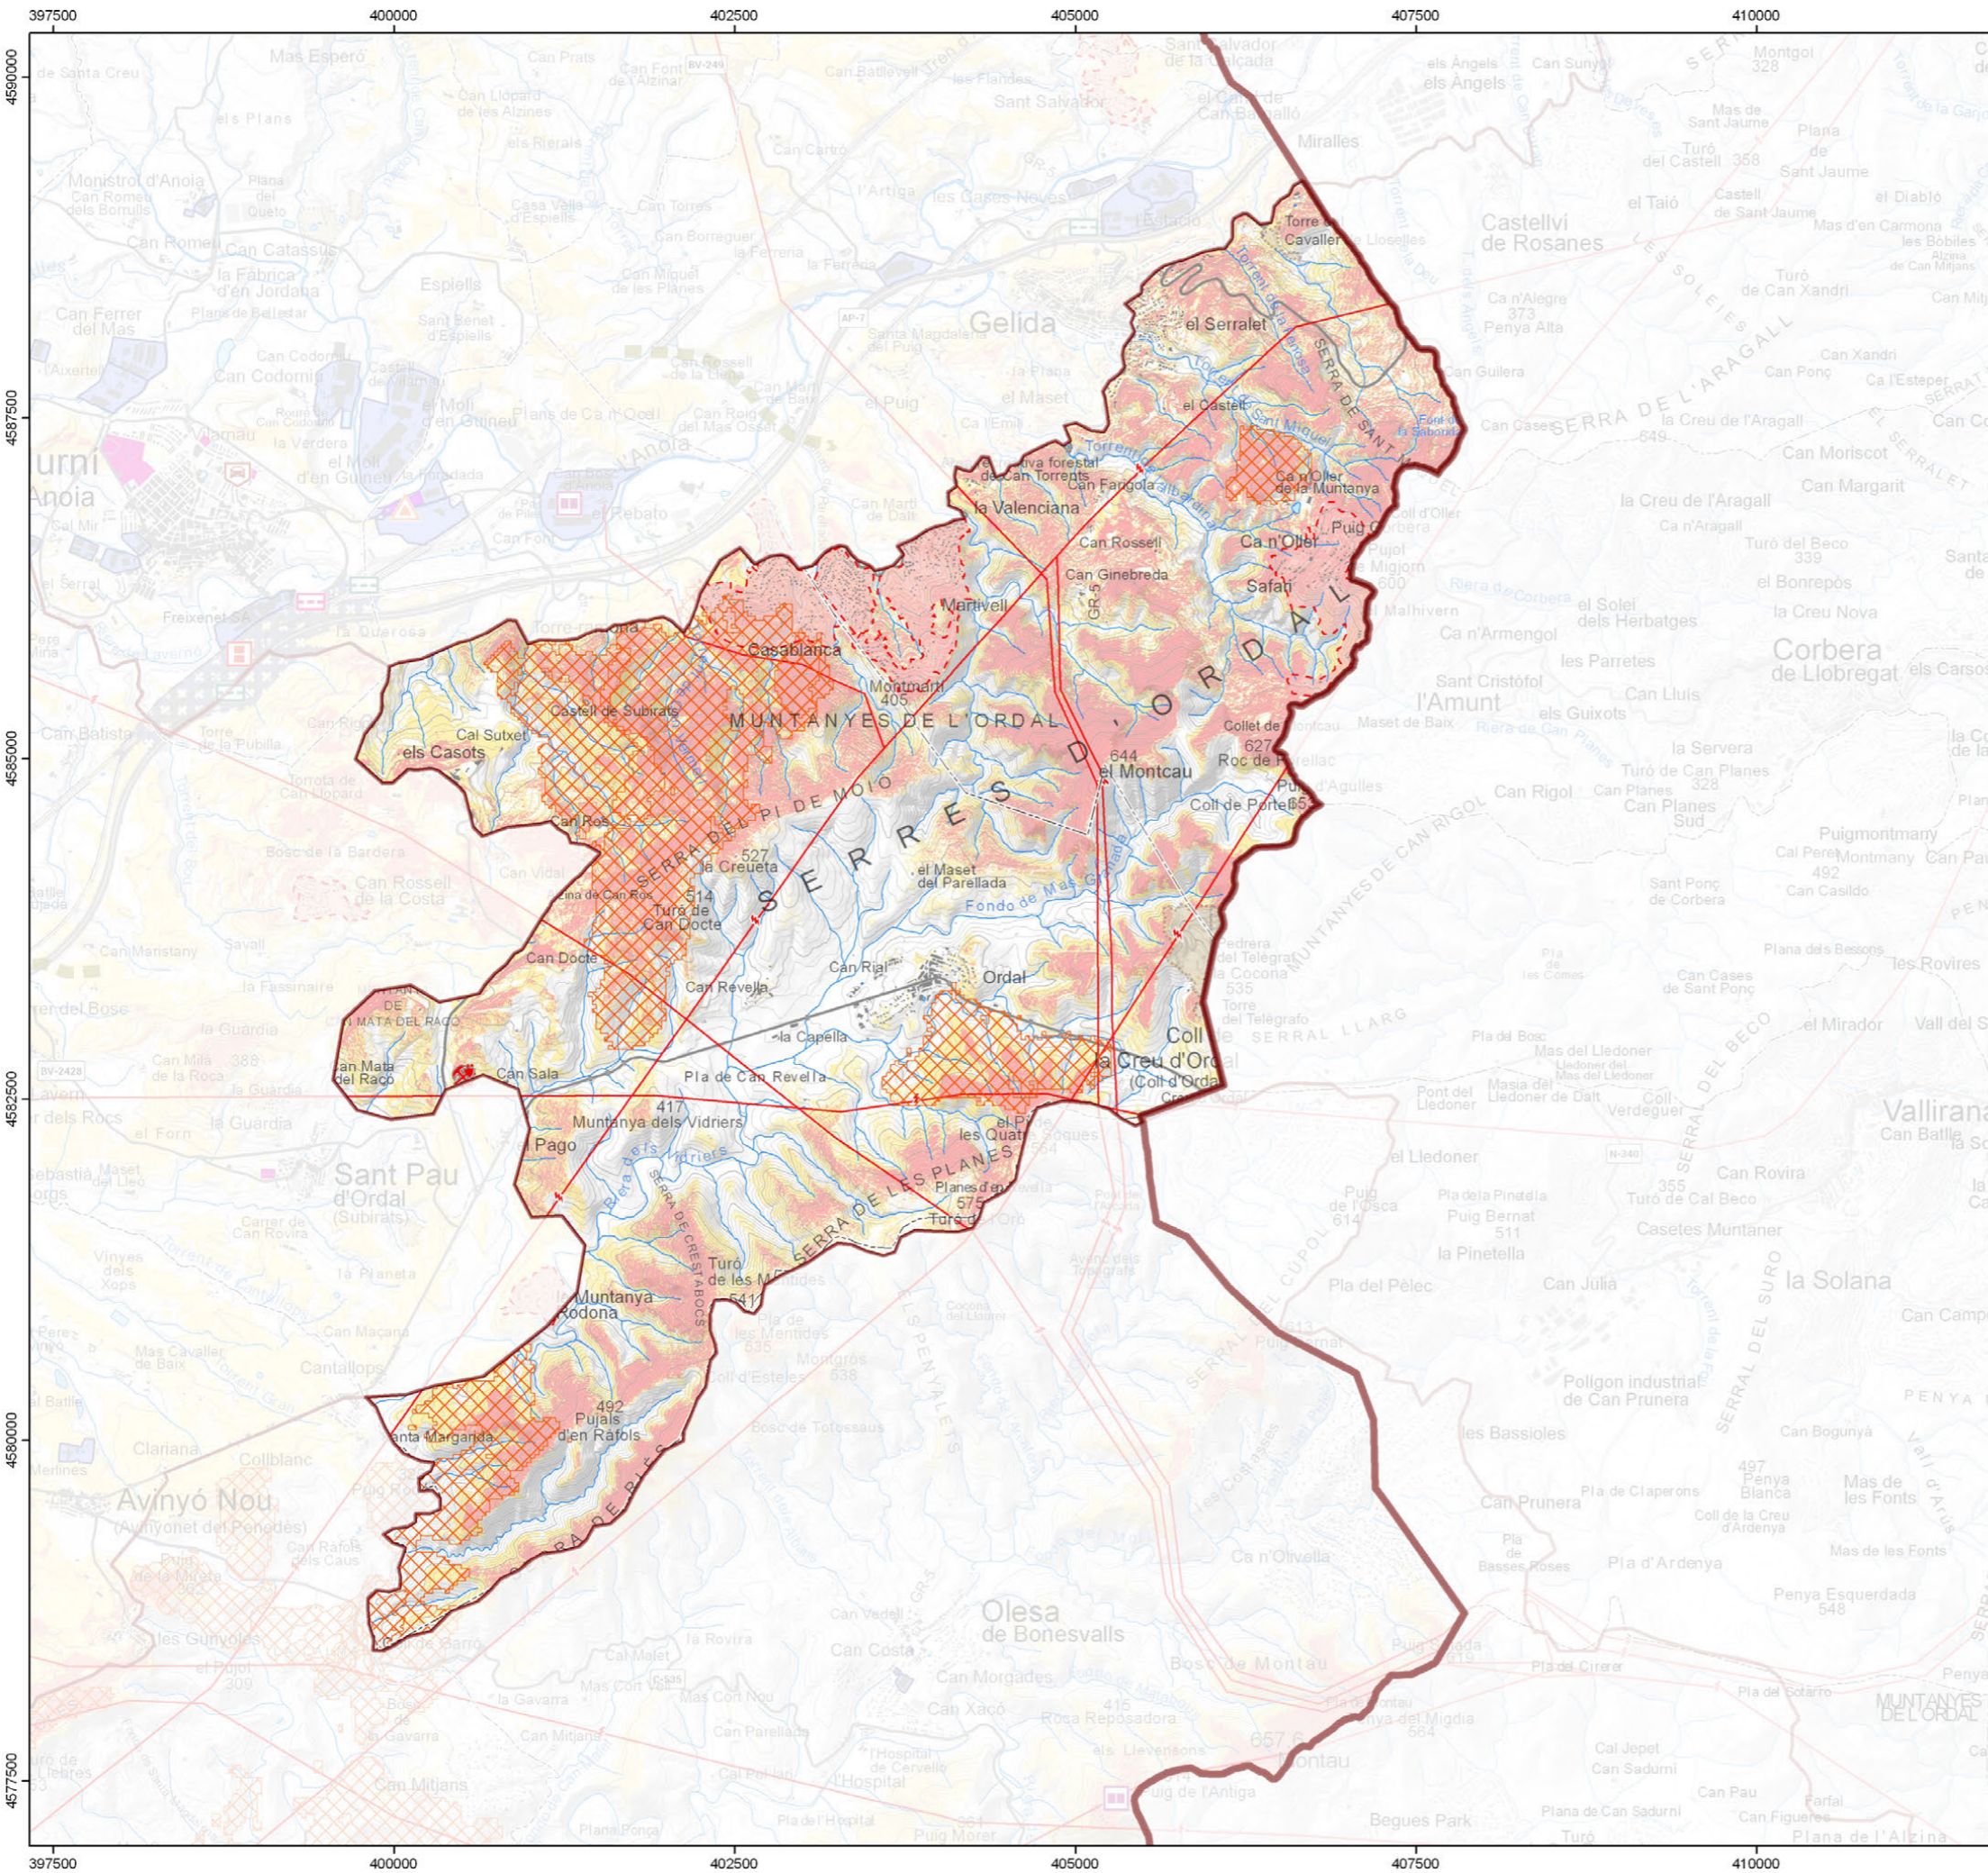

Paisatges forestals

- Incendis anteriors (1990-2014)
- Línia d'alta tensió
- Activitat extractiva
- Activitat extractiva abandonada i no restaurada

Paisatges periurbans i oberts

- Urbanització de moderada o alta exposició visual

Àmbits d'especial atenció

Fons escènic. Visibilitat

- Alta
- Moderada