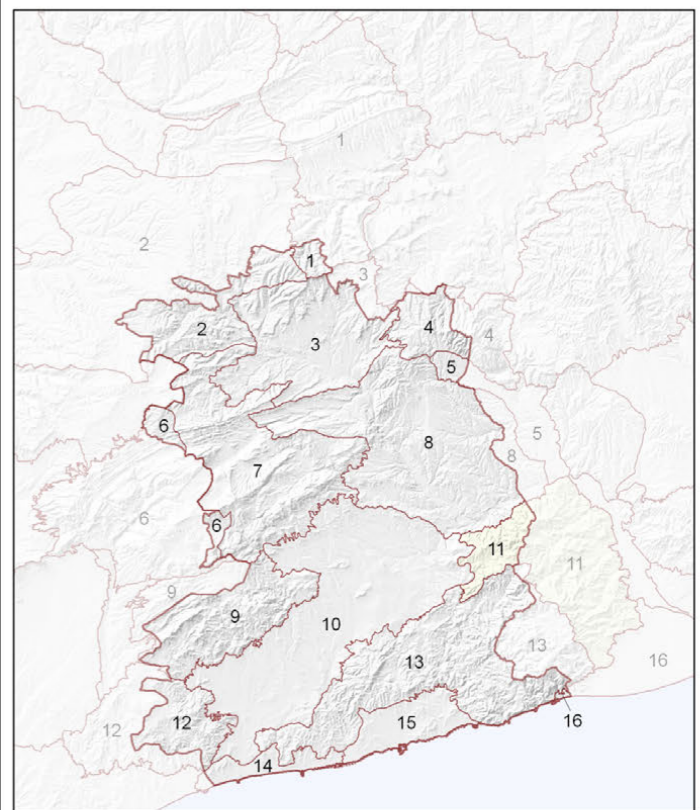

**Unitats de paisatge**

1. Rubió - Castellallat - Pinós	5. Pla de Montserrat	9. el Montmell	13. Garraf
2. Costers de la Segarra	6. Alt Gaià	10. Plana del Penedès	14. Litoral del Penedès
3. Conca d'Òdena	7. Serres d'Ancosa	11. Muntanyes d'Ordal	15. Plana del Garraf
4. Montserrat	8. Valls de l'Anoia	12. Massís de Bonastre	16. Delta del Llobregat

**Paisatges periurbans i oberts**

- Urbanització de moderada o alta exposició visual

**Àmbits d'especial atenció**

Fons escènic. Visibilitat

- Alta
- Moderada

**Unitats de paisatge**

1. Rubió - Castelltaïllat - Pinós	5. Pla de Montserrat	9. el Montmell	13. Garraf
2. Costers de la Segarra	6. Alt Gaià	10. Plana del Penedès	14. Litoral del Penedès
3. Conca d'Òdena	7. Serres d'Ancosa	11. Muntanyes d'Ordal	15. Plana del Garraf
4. Montserrat	8. Valls de l'Anoia	12. Massís de Bonastre	16. Delta del Llobregat