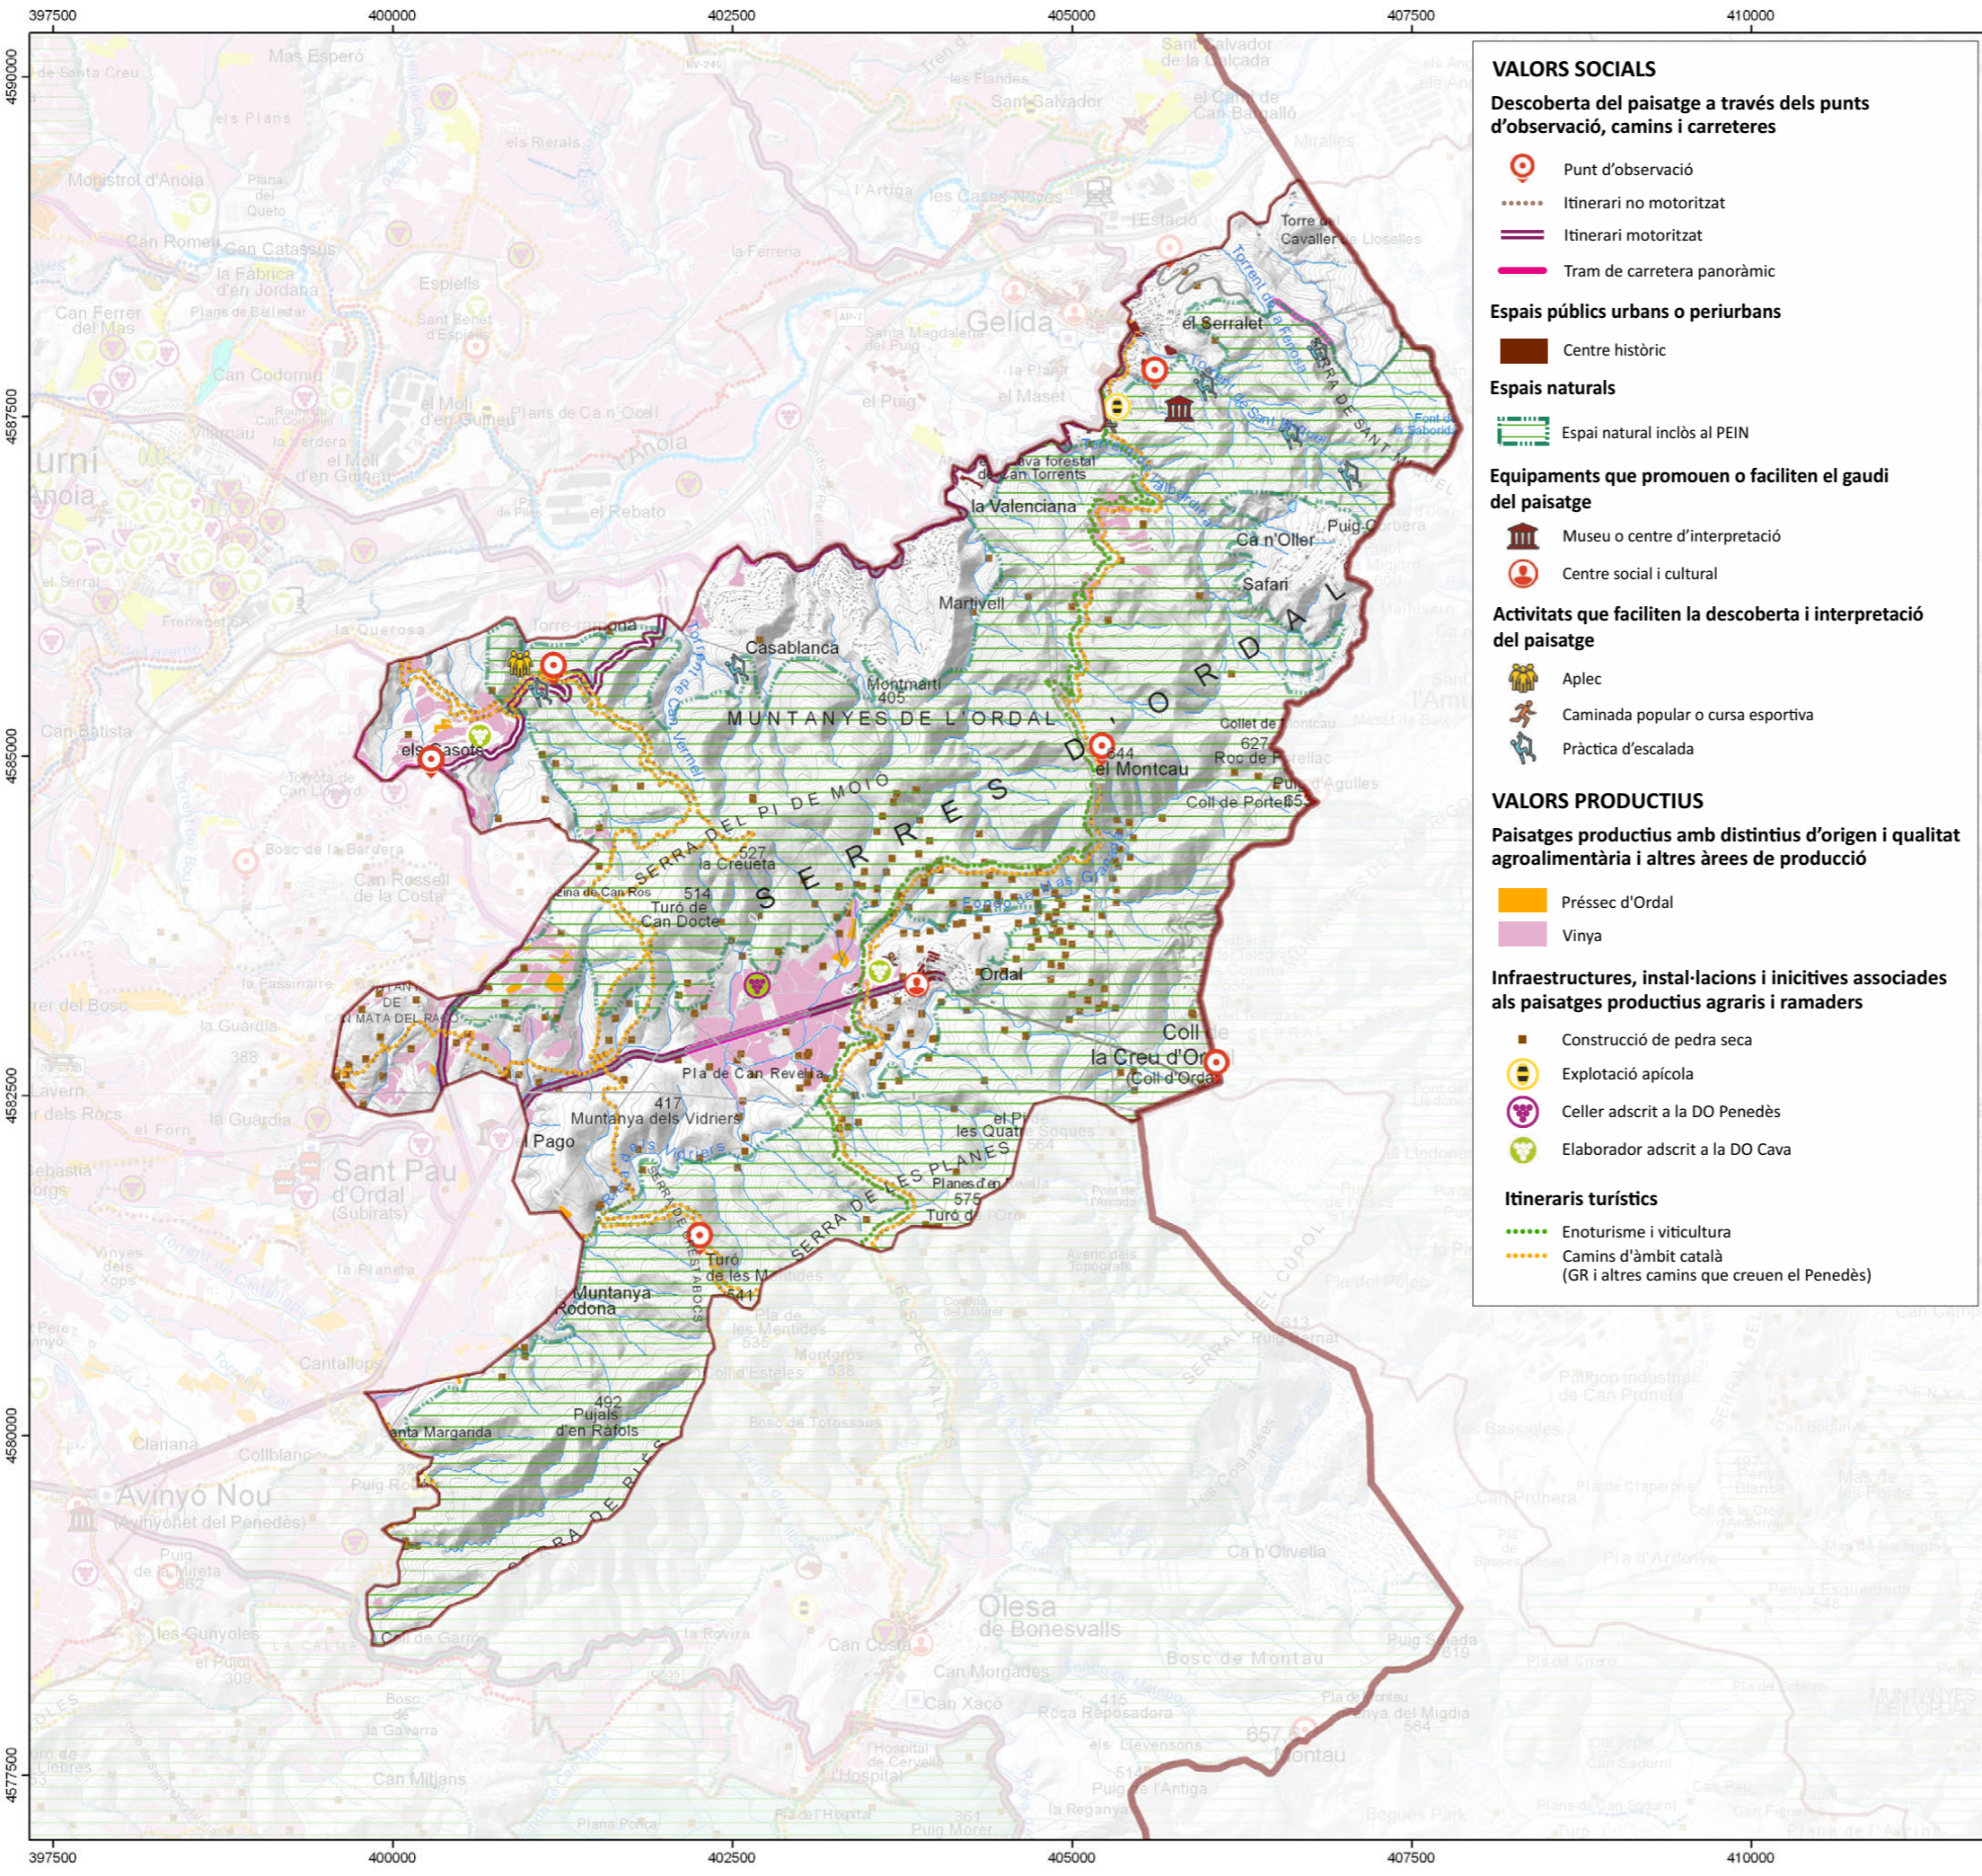

VALORS SOCIALS

Descoberta del paisatge a través dels punts d'observació, camins i carreteres

- Punt d'observació
- Itinerari no motoritzat
- Itinerari motoritzat
- Tram de carretera panoràmica

Espais públics urbans o periurbans

- Centre històric

Espais naturals

- Espai natural inclòs al PEIN

Equipaments que promouen o faciliten el gaudi del paisatge

- Museu o centre d'interpretació
- Centre social i cultural

Activitats que faciliten la descoberta i interpretació del paisatge

- Aplec
- Caminada popular o cursa esportiva
- Pràctica d'escalada

VALORS PRODUCTIUS

Paisatges productius amb distintius d'origen i qualitat agroalimentària i altres àrees de producció

- Préssec d'Ordal
- Vinya

Infraestructures, instal·lacions i inicatives associades als paisatges productius agraris i ramaders

- Construcció de pedra seca
- Explotació apícola
- Celler adscrit a la DO Penedès
- Elaborador adscrit a la DO Cava

Itineraris turístics

- Enoturisme i viticultura
- Camins d'àmbit català (GR i altres camins que creuen el Penedès)