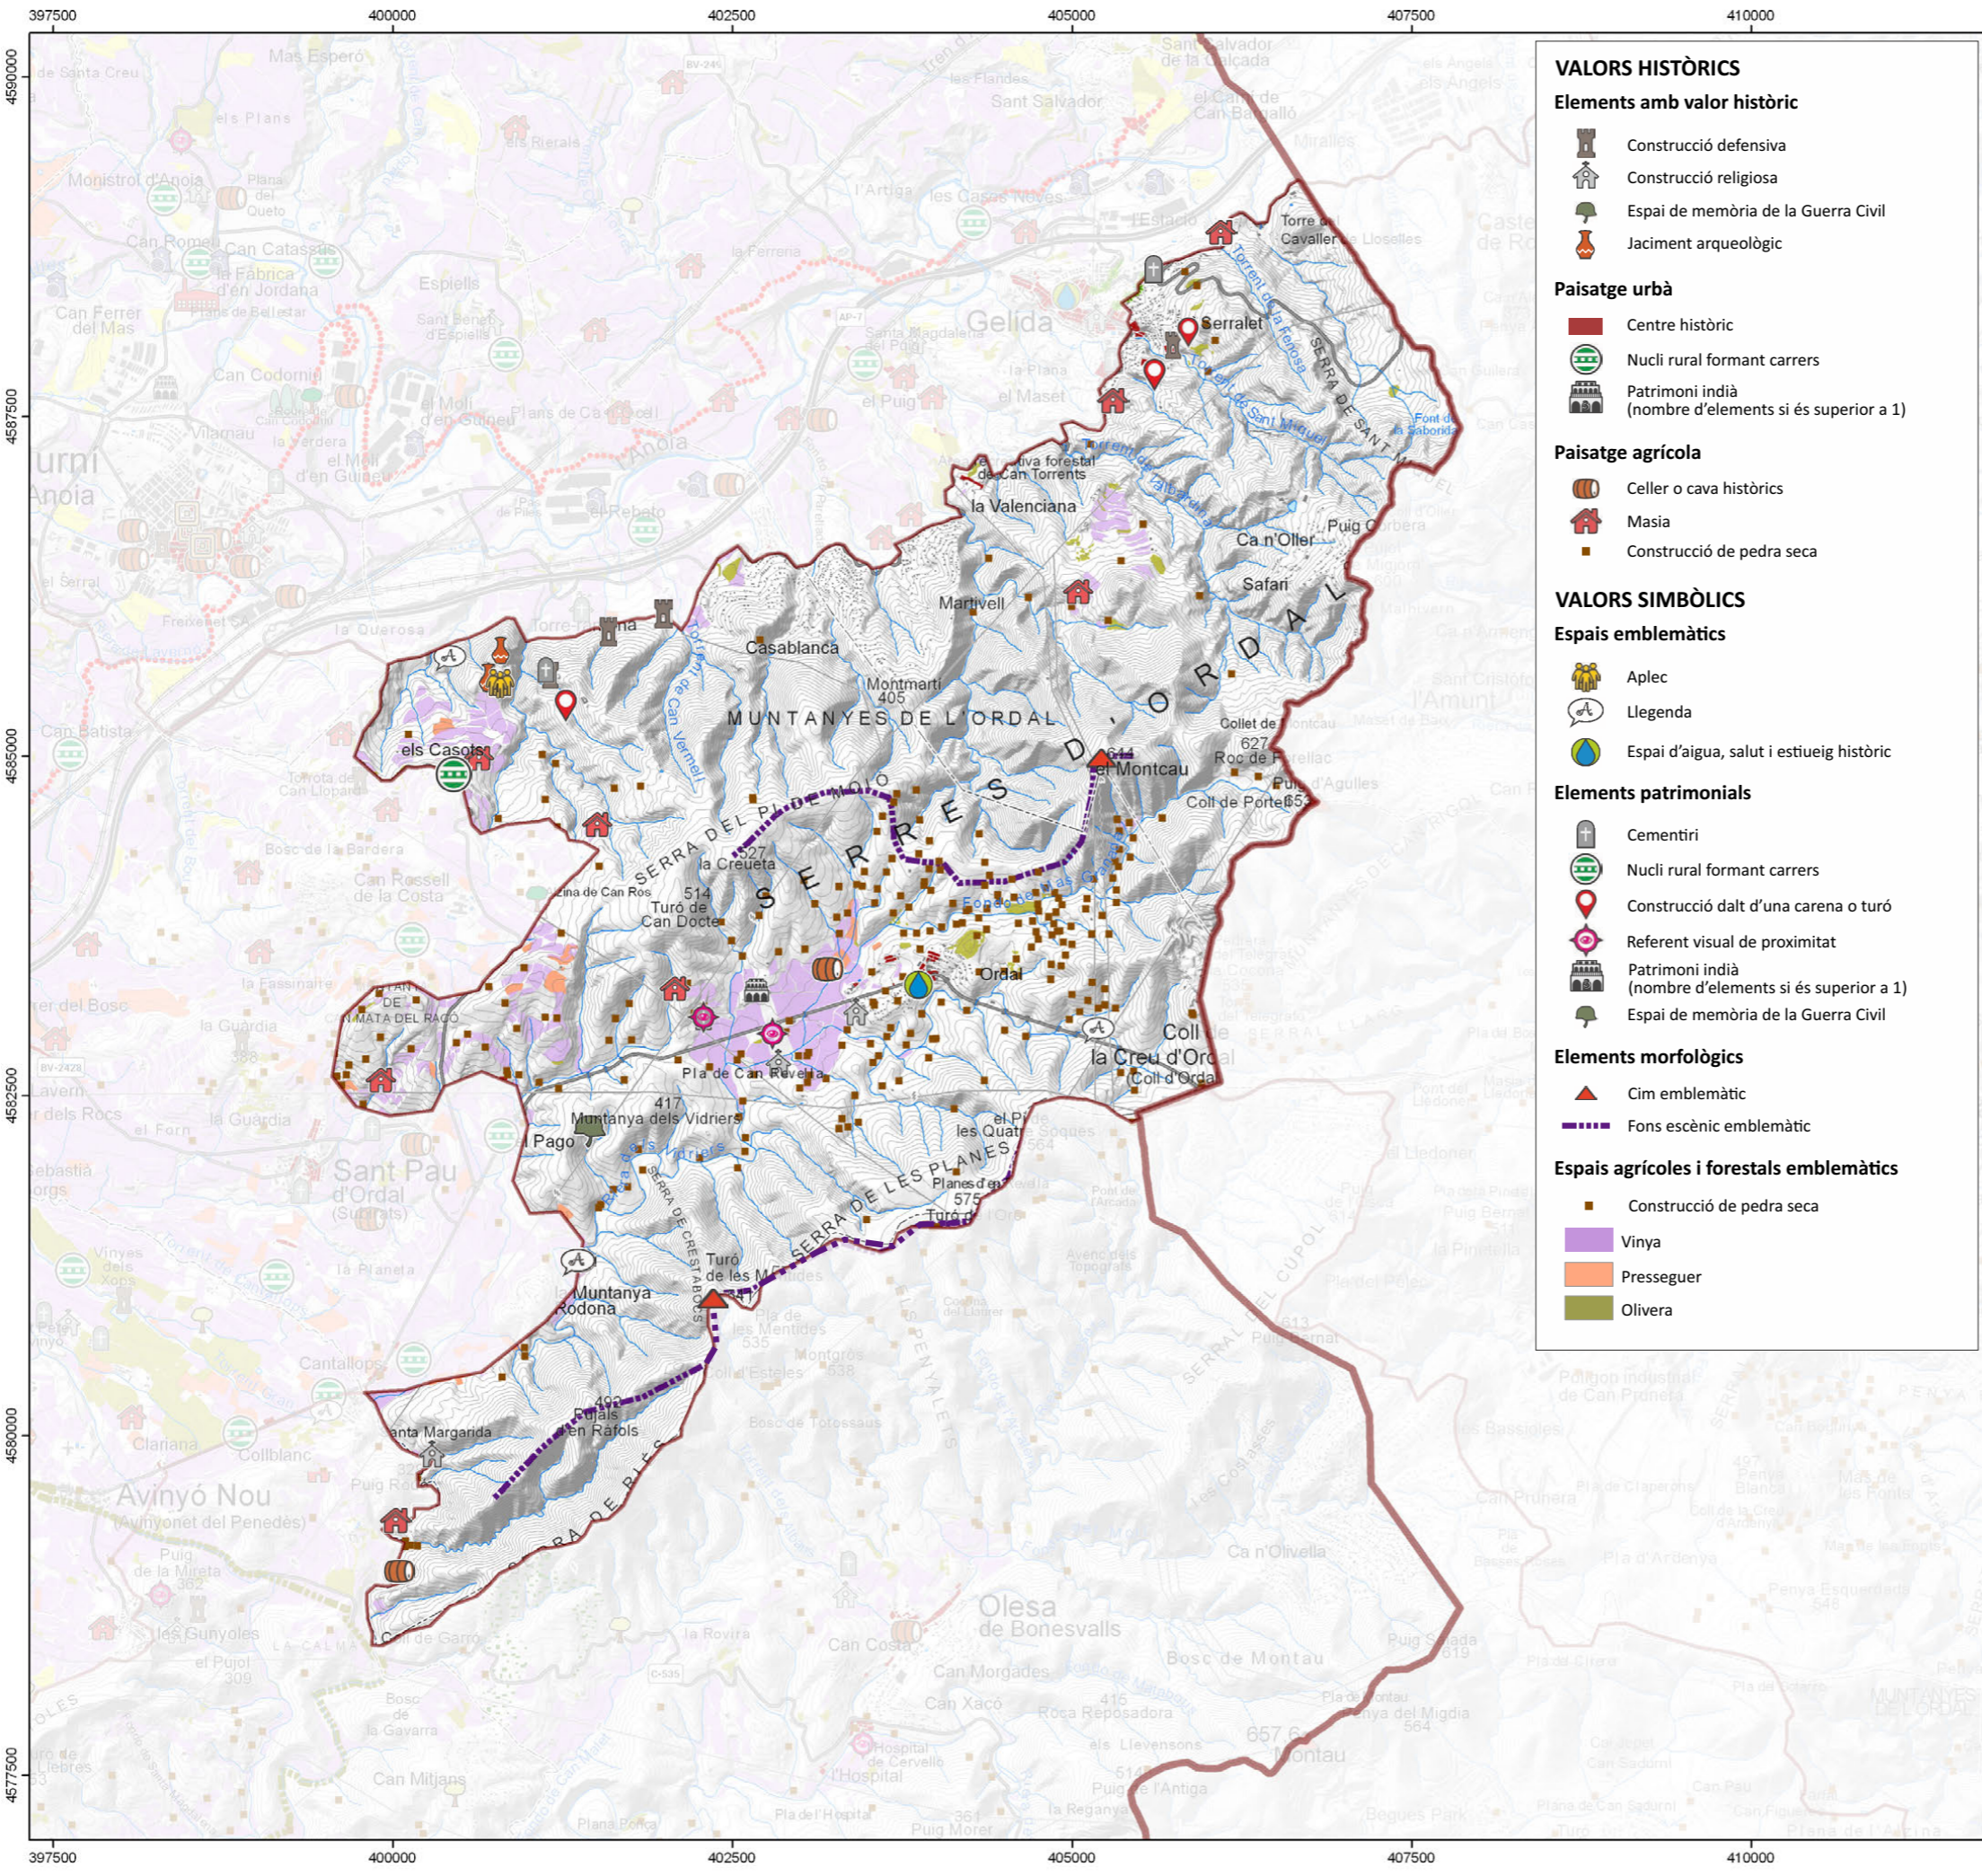

Juliol de 2023

Generalitat de Catalunya  
 Departament de Territori

Observatori del Paisatge

- VALORS HISTÒRICS**
- Elements amb valor històric**
- Construcció defensiva
  - Construcció religiosa
  - Espai de memòria de la Guerra Civil
  - Jaciment arqueològic
- Paisatge urbà**
- Centre històric
  - Nucli rural formant carrers
  - Patrimoni indià (nombre d'elements si és superior a 1)
- Paisatge agrícola**
- Celler o cava històrics
  - Masia
  - Construcció de pedra seca
- VALORS SIMBÒLICS**
- Espais emblemàtics**
- Aplec
  - Llegenda
  - Espai d'aigua, salut i estueig històric
- Elements patrimonials**
- Cementiri
  - Nucli rural formant carrers
  - Construcció dalt d'una carena o turó
  - Referent visual de proximitat
  - Patrimoni indià (nombre d'elements si és superior a 1)
  - Espai de memòria de la Guerra Civil
- Elements morfològics**
- Cim emblemàtic
  - Fons escènic emblemàtic
- Espais agrícoles i forestals emblemàtics**
- Construcció de pedra seca
  - Vinya
  - Presseguer
  - Olivera

**Unitats de paisatge**

1. Rubió - Castelltallat - Pinós	5. Pla de Montserrat	9. el Montmell	13. Garraf
2. Costers de la Segarra	6. Alt Gaià	10. Plana del Penedès	14. Litoral del Penedès
3. Conca d'Òdena	7. Serres d'Ancosa	11. Muntanyes d'Ordal	15. Plana del Garraf
4. Montserrat	8. Valls de l'Anoia	12. Massís de Bonastre	16. Delta del Llobregat

**Paisatges periurbans i oberts**

- Urbanització de moderada o alta exposició visual

**Àmbits d'especial atenció**

Fons escènic. Visibilitat

- Alta
- Moderada

**Unitats de paisatge**

1. Rubió - Castelltaïllat - Pinós	5. Pla de Montserrat	9. el Montmell	13. Garraf
2. Costers de la Segarra	6. Alt Gaià	10. Plana del Penedès	14. Litoral del Penedès
3. Conca d'Òdena	7. Serres d'Ancosa	11. Muntanyes d'Ordal	15. Plana del Garraf
4. Montserrat	8. Valls de l'Anoia	12. Massís de Bonastre	16. Delta del Llobregat