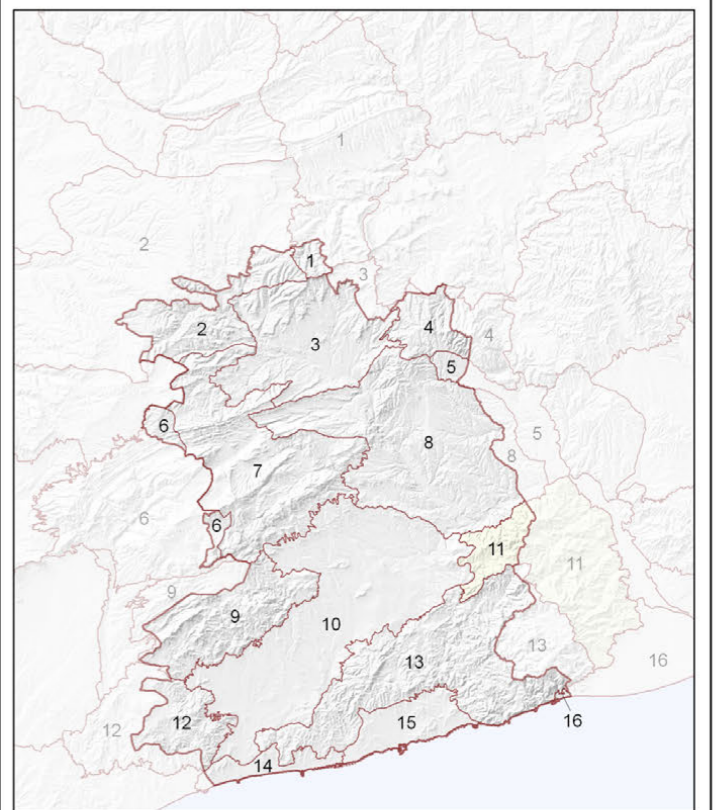

**VALORS NATURALS**

- Bosc de ribera
- Espais d'interès natural
- Espais d'interès geològic
- Geozona (Inventari d'espais d'interès geològic de Catalunya)

**Unitats de paisatge**

1. Rubió - Castelltallat - Pinós	5. Pla de Montserrat	9. el Montmell	13. Garraf
2. Costers de la Segarra	6. Alt Gaià	10. Plana del Penedès	14. Litoral del Penedès
3. Conca d'Òdena	7. Serres d'Ancosa	11. Muntanyes d'Ordal	15. Plana del Garraf
4. Montserrat	8. Valls de l'Anoia	12. Massís de Bonastre	16. Delta del Llobregat

**Unitats de paisatge**

1. Rubió - Castelltallat - Pinós	5. Pla de Montserrat	9. el Montmell	13. Garraf
2. Costers de la Segarra	6. Alt Gaià	10. Plana del Penedès	14. Litoral del Penedès
3. Conca d'Òdena	7. Serres d'Ancosa	11. Muntanyes d'Ordal	15. Plana del Garraf
4. Montserrat	8. Valls de l'Anoia	12. Massís de Bonastre	16. Delta del Llobregat

**Unitats de paisatge**

1. Rubió - Castellallat - Pinós	5. Pla de Montserrat	9. el Montmell	13. Garraf
2. Costers de la Segarra	6. Alt Gaià	10. Plana del Penedès	14. Litoral del Penedès
3. Conca d'Òdena	7. Serres d'Ancosa	11. Muntanyes d'Ordal	15. Plana del Garraf
4. Montserrat	8. Valls de l'Anoia	12. Massís de Bonastre	16. Delta del Llobregat

**Paisatges periurbans i oberts**

- Urbanització de moderada o alta exposició visual

**Àmbits d'especial atenció**

Fons escènic. Visibilitat

- Alta
- Moderada

**Unitats de paisatge**

1. Rubió - Castelltaïllat - Pinós	5. Pla de Montserrat	9. el Montmell	13. Garraf
2. Costers de la Segarra	6. Alt Gaià	10. Plana del Penedès	14. Litoral del Penedès
3. Conca d'Òdena	7. Serres d'Ancosa	11. Muntanyes d'Ordal	15. Plana del Garraf
4. Montserrat	8. Valls de l'Anoia	12. Massís de Bonastre	16. Delta del Llobregat