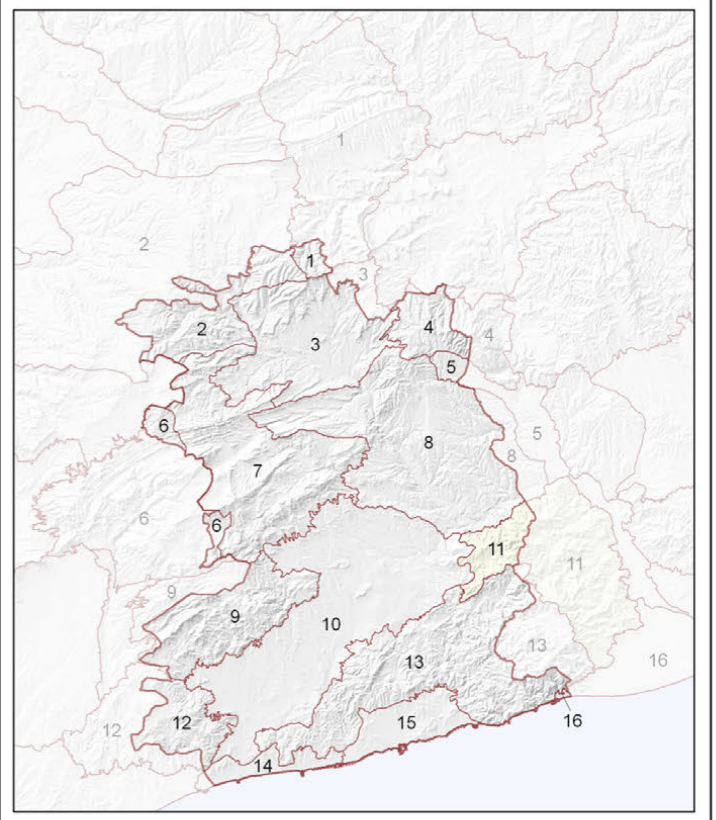

**VALORS NATURALS**

- Bosc de ribera
- Espais d'interès natural
- Espais d'interès geològic
- Geozona (Inventari d'espais d'interès geològic de Catalunya)

**Unitats de paisatge**

1. Rubió - Castelltallat - Pinós	5. Pla de Montserrat	9. el Montmell	13. Garraf
2. Costers de la Segarra	6. Alt Gaià	10. Plana del Penedès	14. Litoral del Penedès
3. Conca d'Òdena	7. Serres d'Ancosa	11. Muntanyes d'Ordal	15. Plana del Garraf
4. Montserrat	8. Valls de l'Anoia	12. Massís de Bonastre	16. Delta del Llobregat

**Unitats de paisatge**

1. Rubió - Castelltallat - Pinós	5. Pla de Montserrat	9. el Montmell	13. Garraf
2. Costers de la Segarra	6. Alt Gaià	10. Plana del Penedès	14. Litoral del Penedès
3. Conca d'Òdena	7. Serres d'Ancosa	11. Muntanyes d'Ordal	15. Plana del Garraf
4. Montserrat	8. Valls de l'Anoia	12. Massís de Bonastre	16. Delta del Llobregat

**Unitats de paisatge**

1. Rubió - Castellallat - Pinós	5. Pla de Montserrat	9. el Montmell	13. Garraf
2. Costers de la Segarra	6. Alt Gaià	10. Plana del Penedès	14. Litoral del Penedès
3. Conca d'Òdena	7. Serres d'Ancosa	11. Muntanyes d'Ordal	15. Plana del Garraf
4. Montserrat	8. Valls de l'Anoia	12. Massís de Bonastre	16. Delta del Llobregat

**Paisatges periurbans i oberts**

- Urbanització de moderada o alta exposició visual

**Àmbits d'especial atenció**

Fons escènic. Visibilitat

- Alta
- Moderada

**Unitats de paisatge**

1. Rubió - Castelltaïllat - Pinós	5. Pla de Montserrat	9. el Montmell	13. Garraf
2. Costers de la Segarra	6. Alt Gaià	10. Plana del Penedès	14. Litoral del Penedès
3. Conca d'Òdena	7. Serres d'Ancosa	11. Muntanyes d'Ordal	15. Plana del Garraf
4. Montserrat	8. Valls de l'Anoia	12. Massís de Bonastre	16. Delta del Llobregat