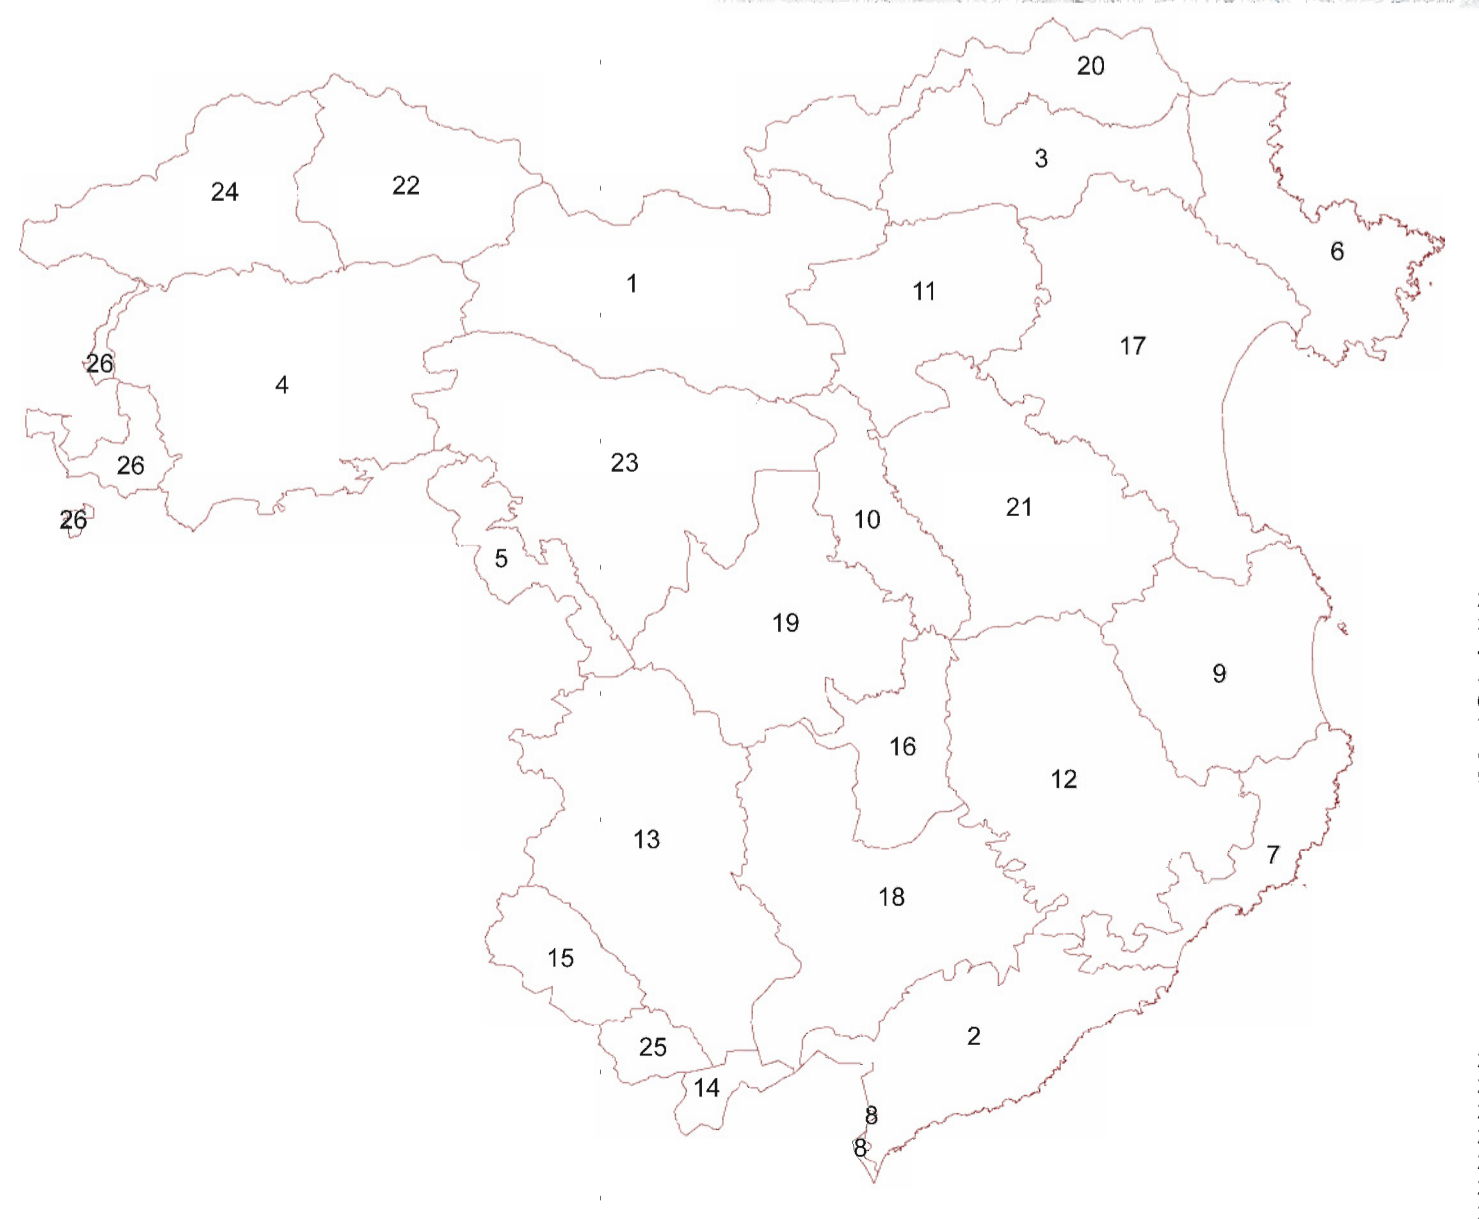

Aquesta informació és de caràcter descriptiu i propositiu, no normatiu

CATÀLEG DE PAISATGE DE LES COMARQUES GIRONINES

Mapa 6.4 Valors estètics
Transformació periòdica de forma i color del paisatge
Aprovació definitiva
novembre de 2010

Febrer de 2010