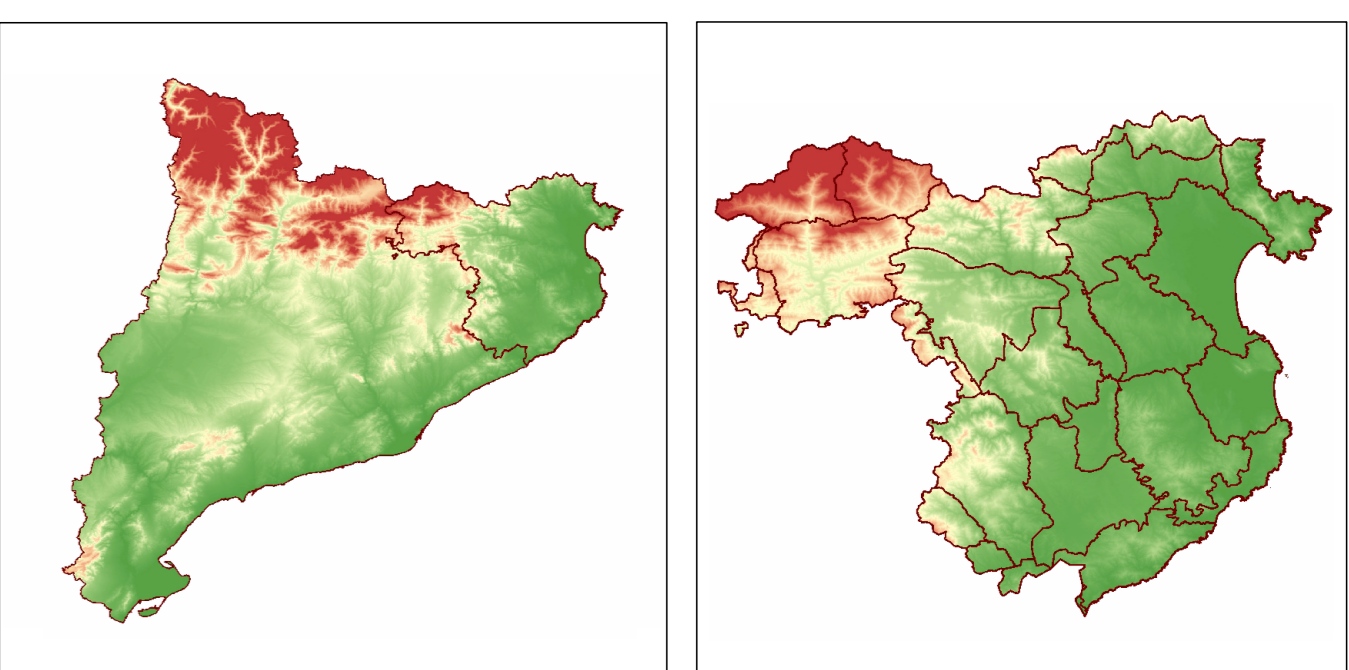

- Agrícola i forestal**
- Terrassa de conreu i bosc
 - Trama viària capil·lar d'arrrel històrica
- Fluvial**
- Conca mitjana
 - Conca baixa
- Vall**
- Vall interior tancada
 - Vall interior oberta
 - Vall litoral de la costa de tramuntana
- Contrast**
- Cingle i penyal amb vegetació
 - Penya-segat i mar
 - Bosc i mar
 - Duna i mar
 - Bosc i prat de muntanya
 - Bosc
 - Prat de muntanya
- Assentament urbà i/o el seu entorn**
- Els Aspres**
- Nucli urbà
 - Entorn del nucli
- Plana de l'Empordà**
- Nucli urbà
 - Entorn del nucli
- L'Empordanet
 - Terrapirins
 - Muntanya pirènica
 - Litoral
- Unitat de paisatge**
- Edificació existent
 - Carretera principal
 - Carretera secundària
 - Cami
 - Riu principal
 - Riu secundari
 - Aigua continental
 - Corba de nivell

Aquesta informació és de caràcter descriptiu i propositiu, no normatiu

CATÀLEG DE PAISATGE DE LES COMARQUES GIRONINES

Mapa 6.2 Valors estètics. Patrons

Aprovació definitiva
novembre de 2010

Generaltat de Catalunya
Departament de Política Territorial
i Obres Públiques