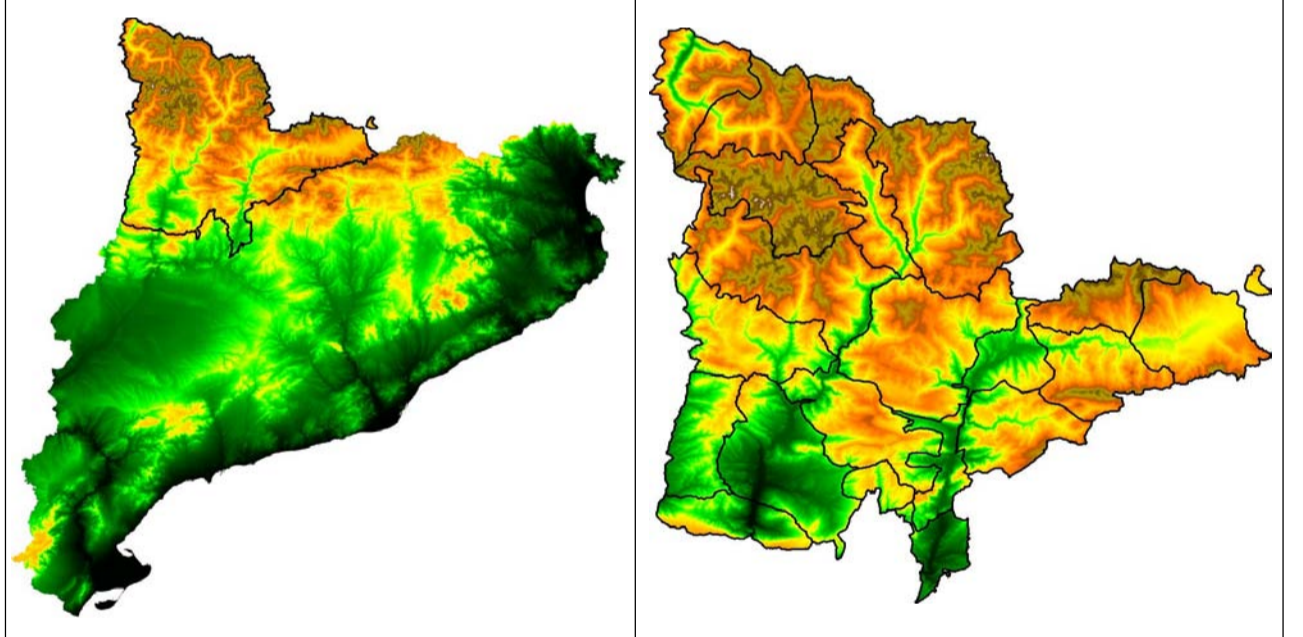

Arbres monumentals	Espais PEIN
1 Ginebre del Tuberic	1 Serra Mijana
2 Roures de Cal Vilas de Vall	2 Estany de Basturs
3 Alzina de Pelleu	3 Serra d'Aubenc
4 Alzina de Coma Servera	4 Serra de Turp
5 Om de la Bordà del Ròs	5 Serra del Montsec
6 Om de Peramea	6 Serra de Carreu
7 Avets de Das	7 Serra del Verd
8 Alzina de Can Cotet	8 Serres d'Odèn-Pont del Comte
9 Om de Vilaller	9 Collegats
10 Avet de la Cremada	10 Serra de Boumort
11 Avet del Baranc de Morrano	11 Serra de Prada-Castellàs
12 Grèvolts de les Llavedes	12 Estany de Montcortès
13 Pi de Peixerani	14 Riberes de l'Alt Segre
14 Pi d'Amitges	15 Costoja
15 Avet del Pla de la Selva	16 Vall Alta de Serradell-Terreta-Serra de Sant Gervàs
16 Pi deth Pla de Naut	17 Beneidor
17 Avet de Canejan	18 Tossal d'Isòvol i Olopte
	19 Riberes de l'Alt Segre
	21 la Falada de Malpàs
	22 Fila
	23 Tossa Plana de Lles-Puigpedrós
	25 Galdedà
	27 Cappelera de la Noguera Ribagorçana
	31 Naut Aran
	32 Estany de Vielha
	33 Era Ariga de Lin
	34 Eth Porthon
	36 Marimanha
	37 Arribera deth Garona
	38 Sant Joan de Toran
	39 Montanhes de Les e Bossòst
	40 l'Alt Pirineu

- arbre monumental
- Espai d'interès geològic
- Espai PEIN, Xarxa Natura 2000
- Parc nacional
- Parc natural
- Zona humida
- Connector biològic
- Limit estatal
- Limit de comunitat autònoma
- Limit d'unitat de paisatge
- Ferrocarril
- Xarxa viària
- Nucli urbà, edificació existent
- Sòl urbà
- Sòl urbanitzable
- Xarxa hidrogràfica
- Aigua continental
- Corba de nivell (equidistància 100 m.)

European Datum 1950
Fus 31n

Escala 1:130.000

CATÀLEG DE PAISATGE DE L'ALT PIRINEU I ARAN
Mapa 5. Valors naturals reconeguts

Aprovació definitiva abril 2013

Font: Base Topogràfica Nacional, escala 1:50.000.
Institut Cartogràfic de Catalunya (ICC)
Aquesta informació és de caràcter descriptiu i propositiu, no normatiu