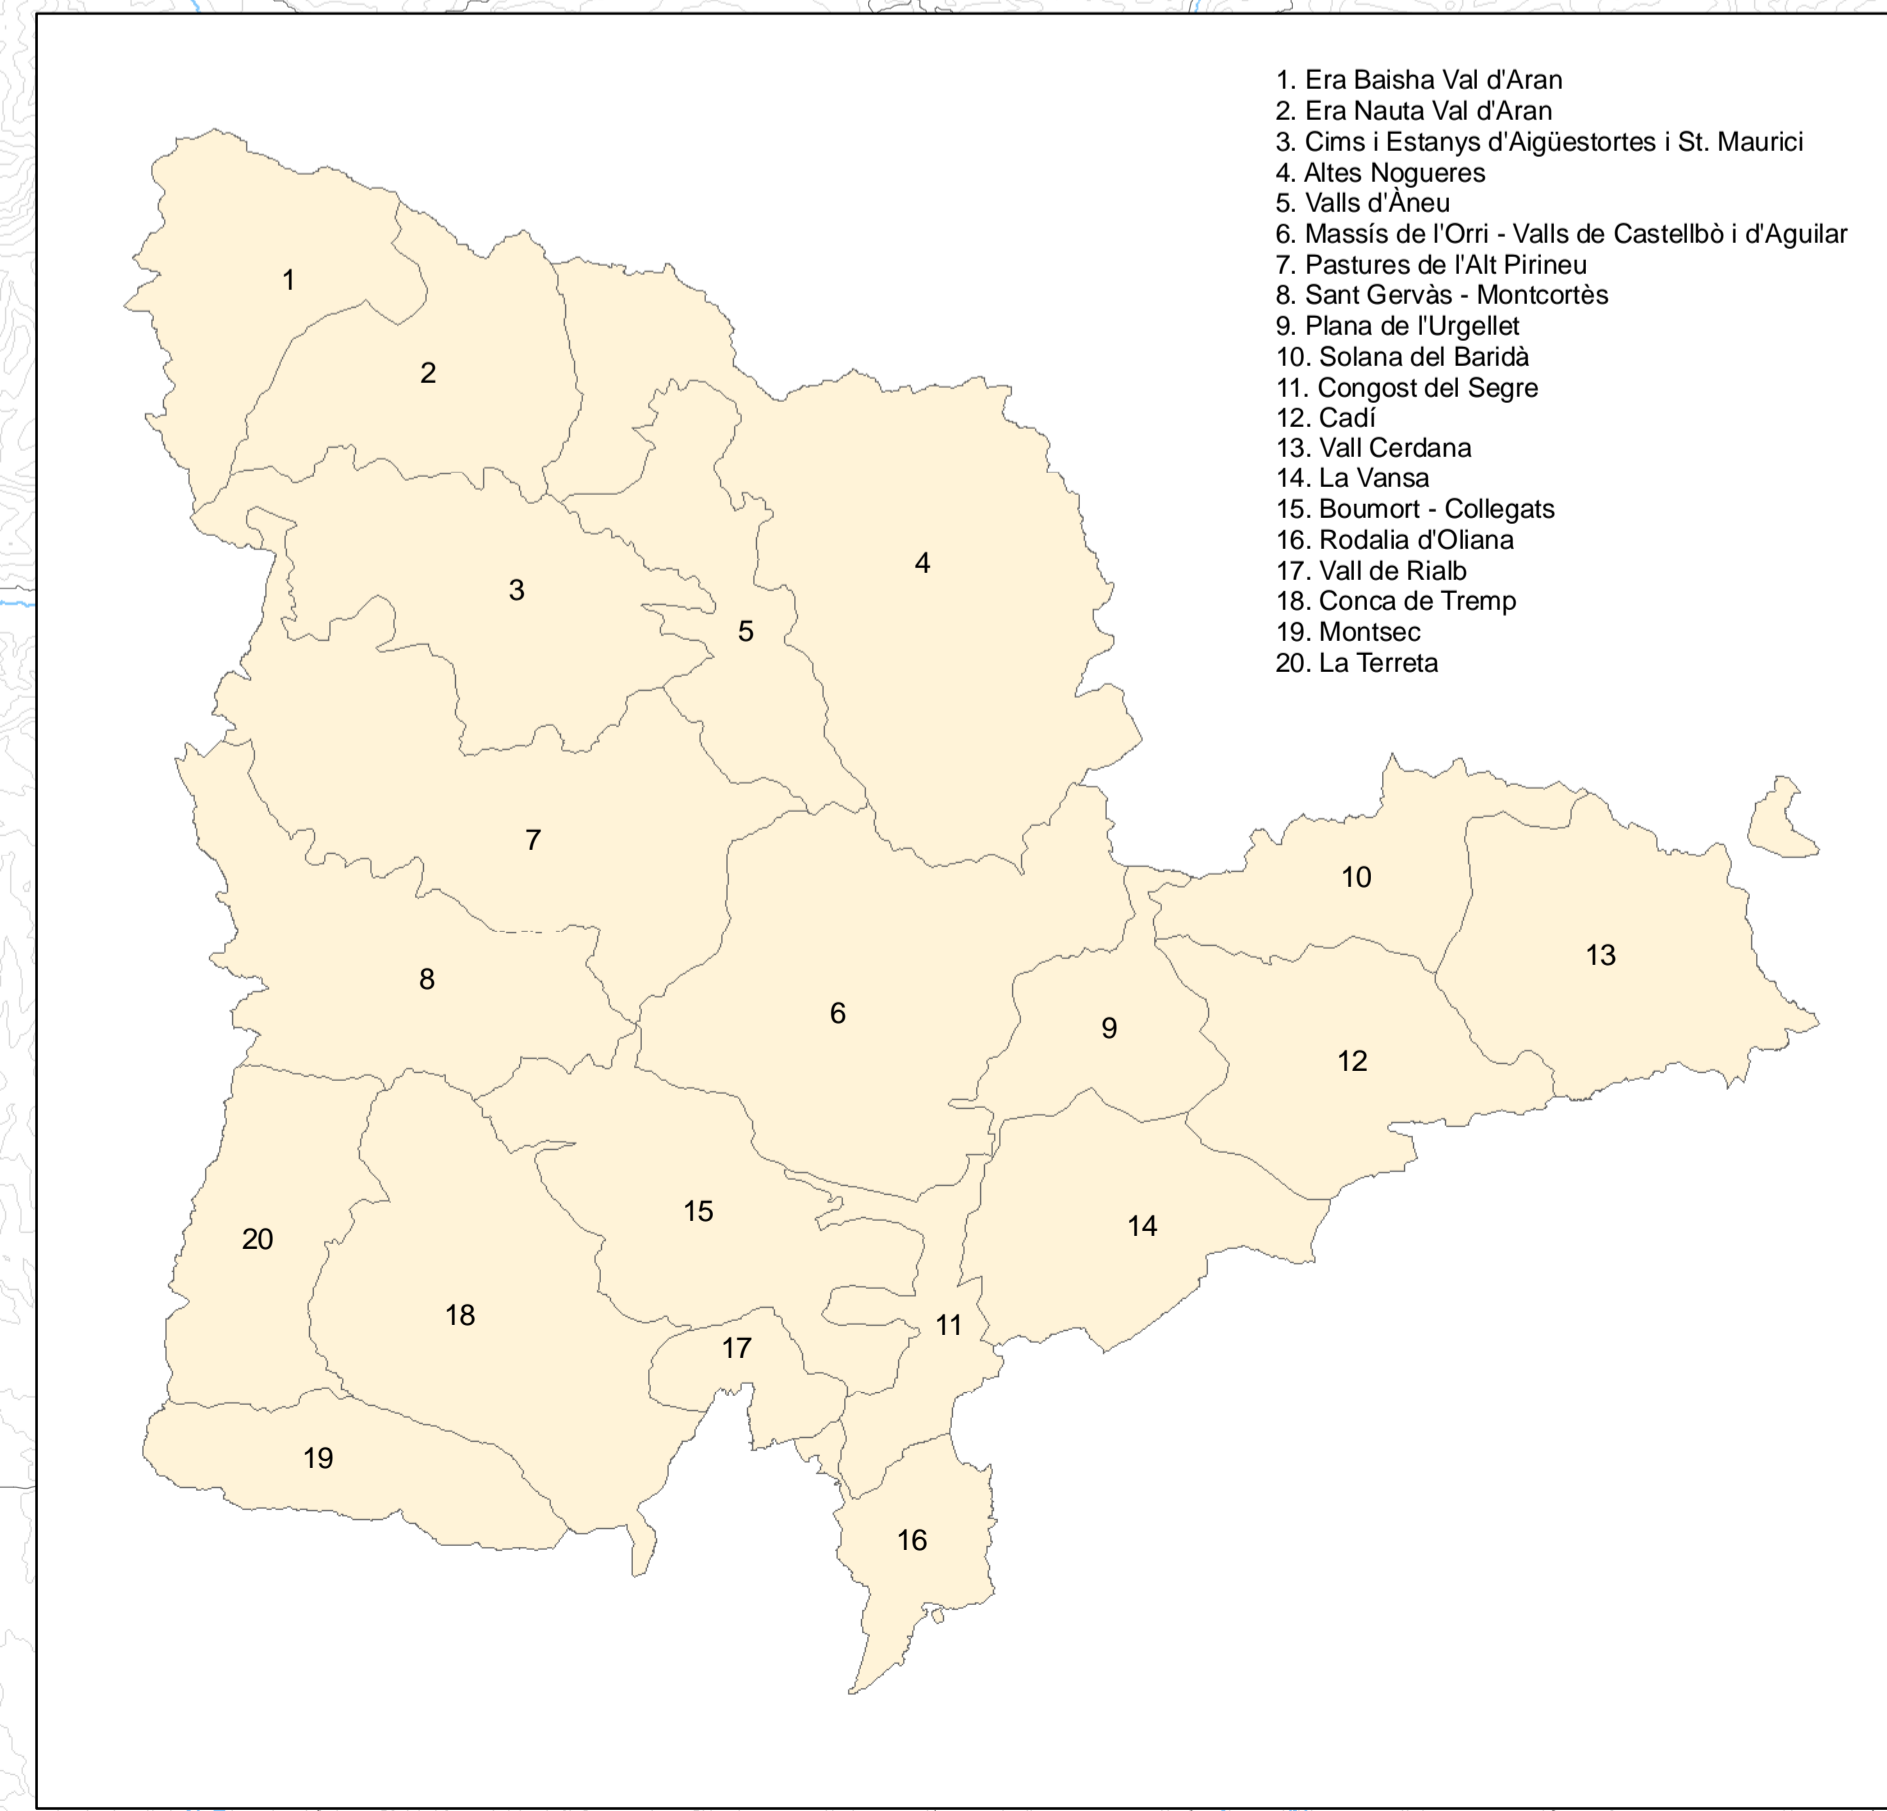

Arbres monumentals	Espais PEIN
1 Ginebre del Tuberic	1 Serra Mijana
2 Roures de Cal Vilas de Vall	2 Estany de Basturs
3 Alzina de Pelleu	3 Serra d'Aubenc
4 Alzina de Coma Servera	4 Serra de Turp
5 Om de la Bordà del Ròs	5 Serra del Montsec
6 Om de Peramea	6 Serra de Carreu
7 Avets de Das	7 Serra del Verd
8 Alzina de Can Cotet	8 Serres d'Odèn-Pont del Comte
9 Om de Vilaller	9 Collegats
10 Avet de la Cremada	10 Serra de Boumort
11 Avet del Baranc de Morrano	11 Serra de Prada-Castellàs
12 Grèvolts de les Llavedes	12 Estany de Montcortès
13 Pi de Peixerani	14 Riberes de l'Alt Segre
14 Pi d'Amitges	15 Costoja
15 Avet del Pla de la Selva	16 Vall Alta de Serradell-Terreta-Serra de Sant Gervàs
16 Pi deth Pla de Naut	17 Beneidor
17 Avet de Canejan	18 Tossal d'Isòvol i Olopte
	19 Riberes de l'Alt Segre
	21 la Falada de Malpàs
	22 Fila
	23 Tossa Plana de Lles-Puigpedrós
	25 Galdedà
	27 Cappelera de la Noguera Ribagorçana
	31 Naut Aran
	32 Estany de Vielha
	33 Era Ariga de Lin
	34 Eth Porthon
	36 Marimanha
	37 Arribera deth Garona
	38 Sant Joan de Toran
	39 Montanhes de Les e Bossòst
	40 l'Alt Pirineu

- arbre monumental
- Espai d'interès geològic
- Espai PEIN, Xarxa Natura 2000
- Parc nacional
- Parc natural
- Zona humida
- Connector biològic
- Limit estatal
- Limit de comunitat autònoma
- Limit d'unitat de paisatge
- Ferrocarril
- Xarxa viària
- Nucli urbà, edificació existent
- Sòl urbà
- Sòl urbanitzable
- Xarxa hidrogràfica
- Aigua continental
- Corba de nivell (equidistància 100 m.)

European Datum 1950
Fus 31n

Escala 1:130.000

CATÀLEG DE PAISATGE DE L'ALT PIRINEU I ARAN
Mapa 5. Valors naturals reconeguts

Aprovació definitiva abril 2013

Font: Base Topogràfica Nacional, escala 1:50.000.
Institut Cartogràfic de Catalunya (ICC)
Aquesta informació és de caràcter descriptiu i propositiu, no normatiu