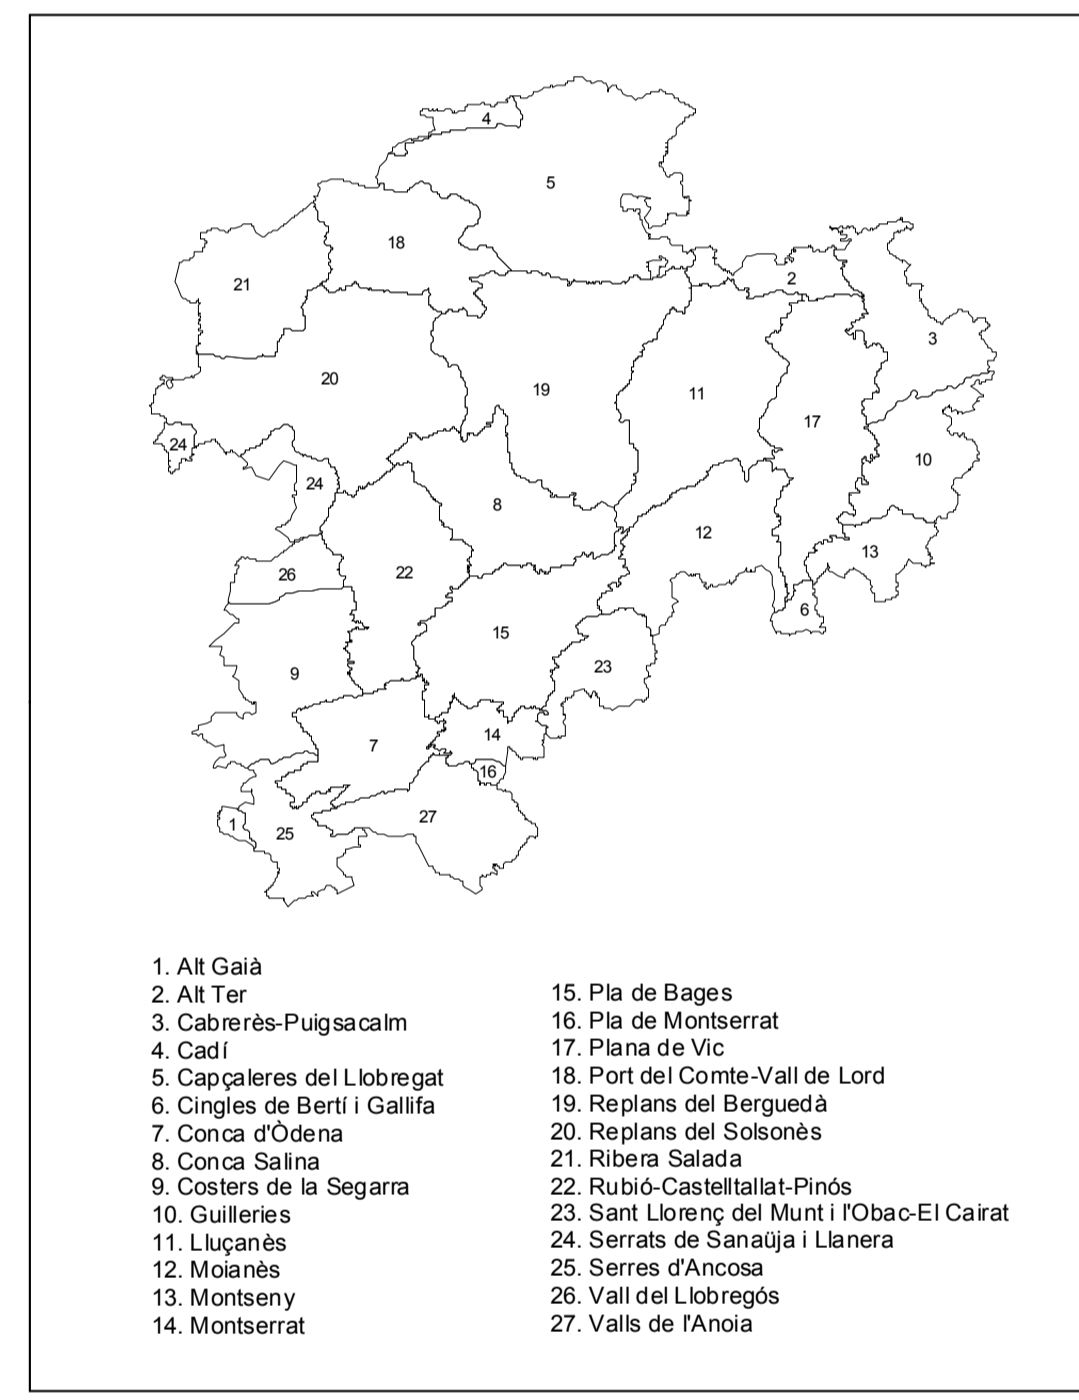

— Itinerari paisatgístic motoritzat global	37. GR- 5
1. C-25	38. GR- 7
2. C-16	39. GR- 96
3. A-2	40. GR- 107
4. C-56	41. GR- 150
5. C-17	42. GR- 171
6. N-141c	43. GR- 172
7. C-37	44. GR- 176
8. C-26	45. GR- 177
9. C-154	46. GR- 179
— Itinerari paisatgístic motoritzat	47. GR- 210
10. C-1412a	48. GR- 241
11. BV-1031	— Itinerari paisatgístic no motoritzat
12. BV-1221	49. PR-C 11
13. BV-3003	50. PR-C 19
14. B-463	51. PR-C 40
15. BV-5301	52. PR-C 41
16. BV-5303/GI-520	53. PR-C 42
17. C-153	54. PR-C 43
18. B-400	55. PR-C 44
19. BV-4024	56. PR-C 45
20. BV-4031	57. PR-C 46
21. L-401	58. PR-C 47
22. LV-4241	59. PR-C 50
23. C-462	60. PR-C 51
24. C-2410/C-241e	61. PR-C 52
25. C-451	62. PR-C 73
26. B-300/BV-3002	63. PR-C 76
27. BV-5227	64. PR-C 77
28. BV-1001	65. PR-C 78
29. C-159-224/BV-2243/ B-231A-2/B-112/C-55	66. PR-C 119
30. BP-2121/BV-2136	67. PR-C 123
31. C-244	68. PR-C 124
32. BV-2304/BV-2242	69. PR-C 125
33. GR- 1	70. GR- 127
34. GR- 2	71. PR-C 128
35. GR- 3	72. PR-C 130
36. GR- 4	73. PR-C 131
	74. PR-C 133
	75. PR-C 134
	76. PR-C 135
	77. PR-C 136
	78. PR-C 144

CATÀLEG DE PAISATGE DE LES COMARQUES CENTRALS

Mapa 4.2. Itineraris

Generaltat de Catalunya
Departament de Territori i Sostenibilitat

Observatori del Paisatge

Juliol de 2016