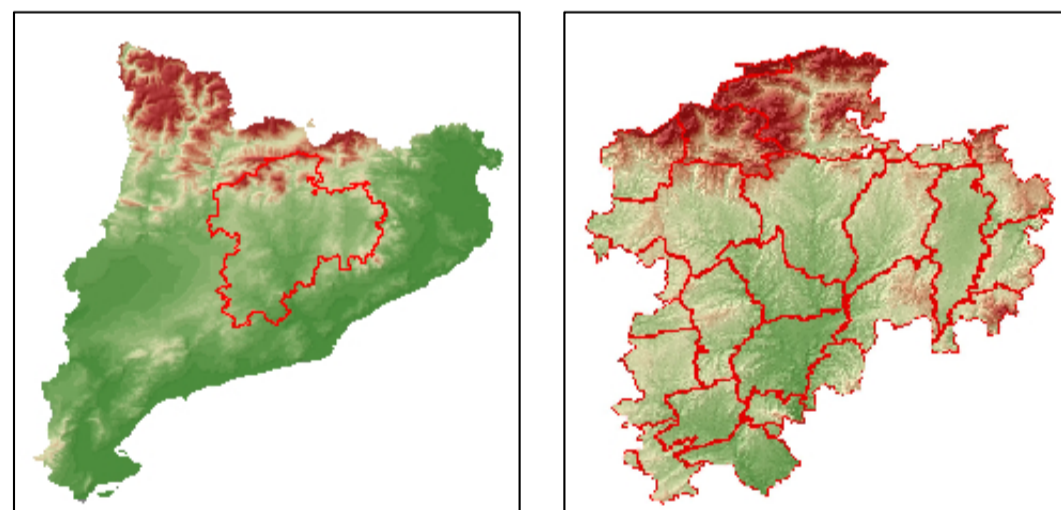

- Miradors de consolidació prioritària**
- | | |
|-------------------------------|---------------------------|
| 1. Serra-seca | 41. Santuari de Queralt |
| 4. Tossal de la Creu de Codó | 45. Castellvell |
| 7. Mirador de Grosclot | 48. Castell de Cardona |
| 15. Santuari de Bellmunt | 51. Castell de Balsareny |
| 21. Puig de la Força | 57. Montbau |
| 26. Matagalls | 69. Castell de Bovadors |
| 27. Puçagordi | 72. Torre de la Manresana |
| 32. Santuari dels Munts | 73. Castell de Queralt |
| 36. Santuari de Lurdes | 76. Tossa de Montbui |
| 38. Santa Maria de la Guàrdia | 81. Sant Jeroni |
- Altres miradors**
- | | |
|--------------------------------|--------------------------------|
| 2. Castell d'Osén | 43. Castell de Lladurs |
| 3. Mola de Lord | 44. Castell de Besora |
| 5. Pedró dels Quatre Batlles | 46. Sant Gabriel |
| 6. Comabona | 47. Castell de Clariana |
| 8. Mirador del President | 49. Castellví |
| 9. Santuari de Falgars | 50. Torre de Castellnou |
| 10. Pedró de Tubau | 52. El Puig de Calders |
| 11. Rasos de Bax | 53. Creu del Mirador |
| 12. Mirador de la Figuerassa | 54. Sant Cugat de Gavadors |
| 13. Santuari de la Quar | 55. Castell de Centelles |
| 14. Castell de Besora | 56. La Trona |
| 16. Castell de Mirny | 58. Sant Lleir |
| 17. Santuari de Cabrera | 59. Castell d'Artes |
| 18. Sant Joan de Fàbregues | 60. Parc de l'Agulla |
| 19. Sant Pere de Casserras | 61. Castell de Castelllet |
| 20. Sant Feluclat de Savassona | 62. Castell de Fals |
| 22. Els Munts | 63. Cogutó de Cal Torre |
| 23. Santuari de Puig d'Agulla | 64. Còpia de Palomes |
| 24. Viadriu | 65. Sant Mateu de Bages |
| 25. Coll de Sant Marçal | 66. Església de Castellatell |
| 28. Castell de Tona | 67. Santuari de Pinós |
| 29. Castell de Gurb | 68. Castell Calonge de Segarra |
| 30. Creu del Morral | 70. Sant Sebastià |
| 31. Sant Salvador de Bellver | 71. Santuari de Puig del Ram |
| 33. Ventar del Roc Llarg | 74. Sant Pere de Múger |
| 34. Santa Maria d'Oló | 75. Castell de Miralles |
| 35. Sant Adonís | 77. Puig d'Agulera |
| 37. Castell de Lluçà | 78. Castell de Claramunt |
| 39. Cal Prat | 79. El Capelló |
| 40. Montbordó | 80. La Fembra Morta |
| 42. La Selva | 82. Sant Vicenç de Castellbell |
- Limit d'unitat de paisatge
 - - - Limit d'unitat compartida amb altres àmbits
 ■ Edificació
 ■ Sòl urbà
 — Ferrocarril
 — Carretera principal
 — Carretera secundària
 — Ru principal
 — Ru secundari
 ■ Aigua continental
 ■ Corba de nivell (100 m.)