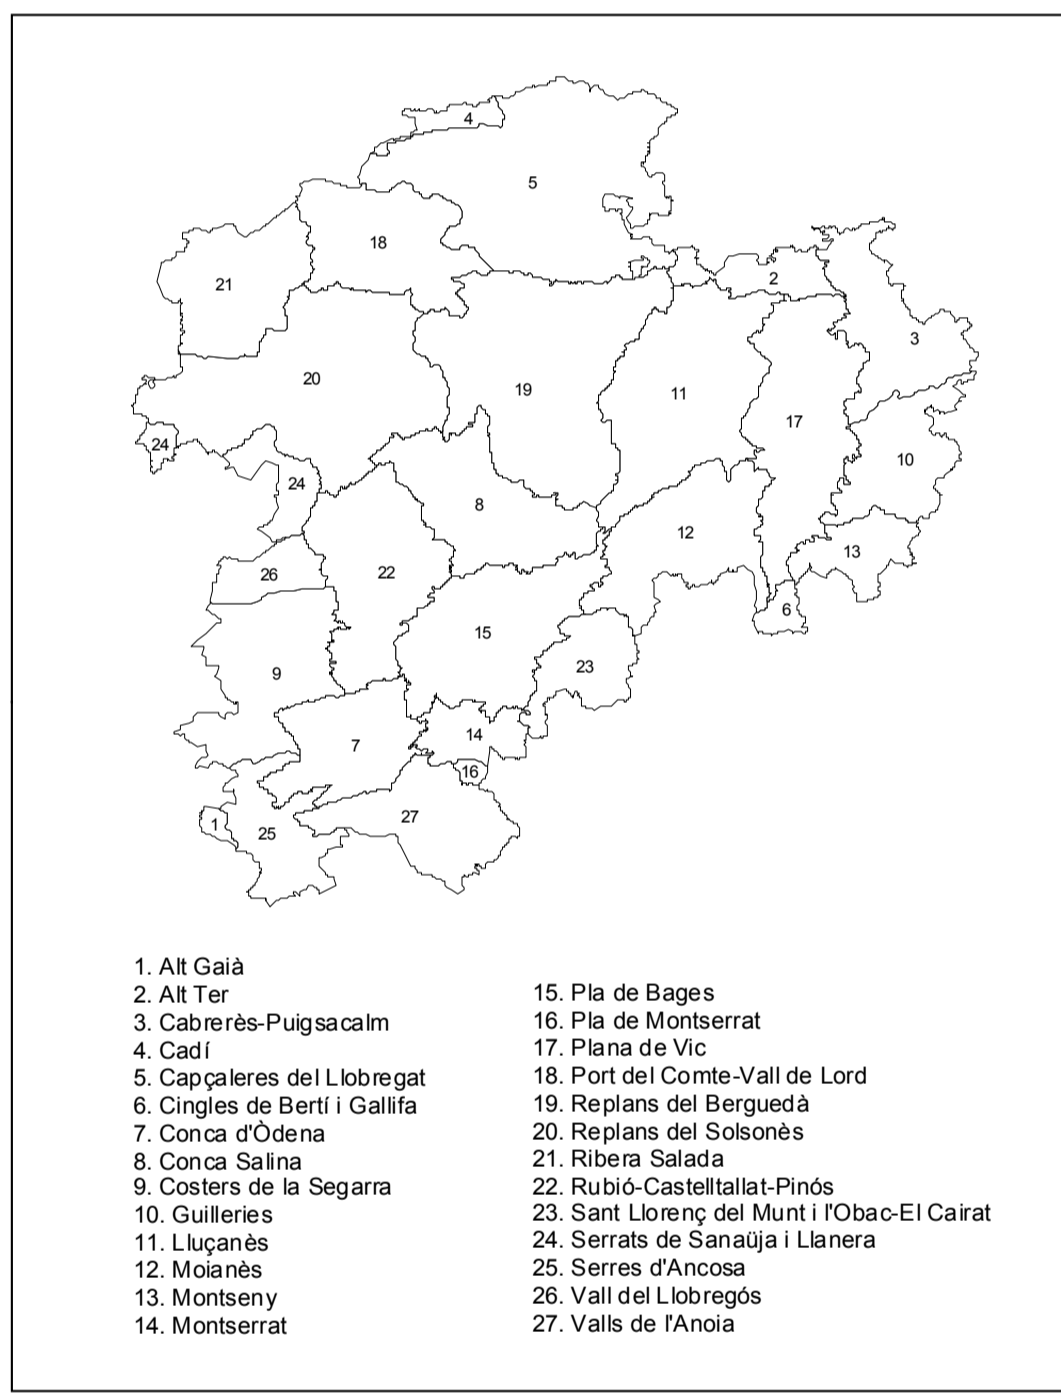

- Miradors de consolidació prioritària**
- | | |
|-------------------------------|---------------------------|
| 1. Serra-seca | 41. Santuari de Queralt |
| 4. Tossal de la Creu de Codó | 45. Castellvell |
| 7. Mirador de Grosclot | 48. Castell de Cardona |
| 15. Santuari de Bellmunt | 51. Castell de Balsareny |
| 21. Puig de la Força | 57. Montbau |
| 26. Matagalls | 69. Castell de Bovadors |
| 27. Puçagordi | 72. Torre de la Manresana |
| 32. Santuari dels Munts | 73. Castell de Queralt |
| 36. Santuari de Lurdes | 76. Tossa de Montbui |
| 38. Santa Maria de la Guàrdia | 81. Sant Jeroni |
- Altres miradors**
- | | |
|--------------------------------|--------------------------------|
| 2. Castell d'Osén | 43. Castell de Lladurs |
| 3. Mola de Lord | 44. Castell de Besora |
| 5. Pedró dels Quatre Batlles | 46. Sant Gabriel |
| 6. Comabona | 47. Castell de Clariana |
| 8. Mirador del President | 49. Castellví |
| 9. Santuari de Falgars | 50. Torre de Castellnou |
| 10. Pedró de Tubau | 52. El Puig de Calders |
| 11. Rasos de Bax | 53. Creu del Mirador |
| 12. Mirador de la Figuerassa | 54. Sant Cugat de Gavadors |
| 13. Santuari de la Quar | 55. Castell de Centelles |
| 14. Castell de Besora | 56. La Trona |
| 16. Castell de Mirny | 58. Sant Lleir |
| 17. Santuari de Cabrera | 59. Castell d'Artes |
| 18. Sant Joan de Fàbregues | 60. Parc de l'Agulla |
| 19. Sant Pere de Casserras | 61. Castell de Castelllet |
| 20. Sant Feluclat de Savassona | 62. Castell de Fals |
| 22. Els Munts | 63. Cogutó de Cal Torre |
| 23. Santuari de Puig d'Agulla | 64. Còpia de Palomes |
| 24. Viadriu | 65. Sant Mateu de Bages |
| 25. Coll de Sant Marçal | 66. Església de Castellatell |
| 28. Castell de Tona | 67. Santuari de Pinós |
| 29. Castell de Gurb | 68. Castell Calonge de Segarra |
| 30. Creu del Morral | 70. Sant Sebastià |
| 31. Sant Salvador de Bellver | 71. Santuari de Puig del Ram |
| 33. Ventar del Roc Llarg | 74. Sant Pere de Múger |
| 34. Santa Maria d'Oló | 75. Castell de Miralles |
| 35. Sant Adonís | 77. Puig d'Agulera |
| 37. Castell de Lluçà | 78. Castell de Claramunt |
| 39. Cal Prat | 79. El Capelló |
| 40. Montbordó | 80. La Fembra Morta |
| 42. La Selva | 82. Sant Vicenç de Castellbell |
- Limit d'unitat de paisatge
 - - - Limit d'unitat compartida amb altres àmbits
 ■ Edificació
 ■ Sòl urbà
 — Ferrocarril
 — Carretera principal
 — Carretera secundària
 — Ru principal
 — Ru secundari
 ■ Aigua continental
 ■ Corba de nivell (100 m.)