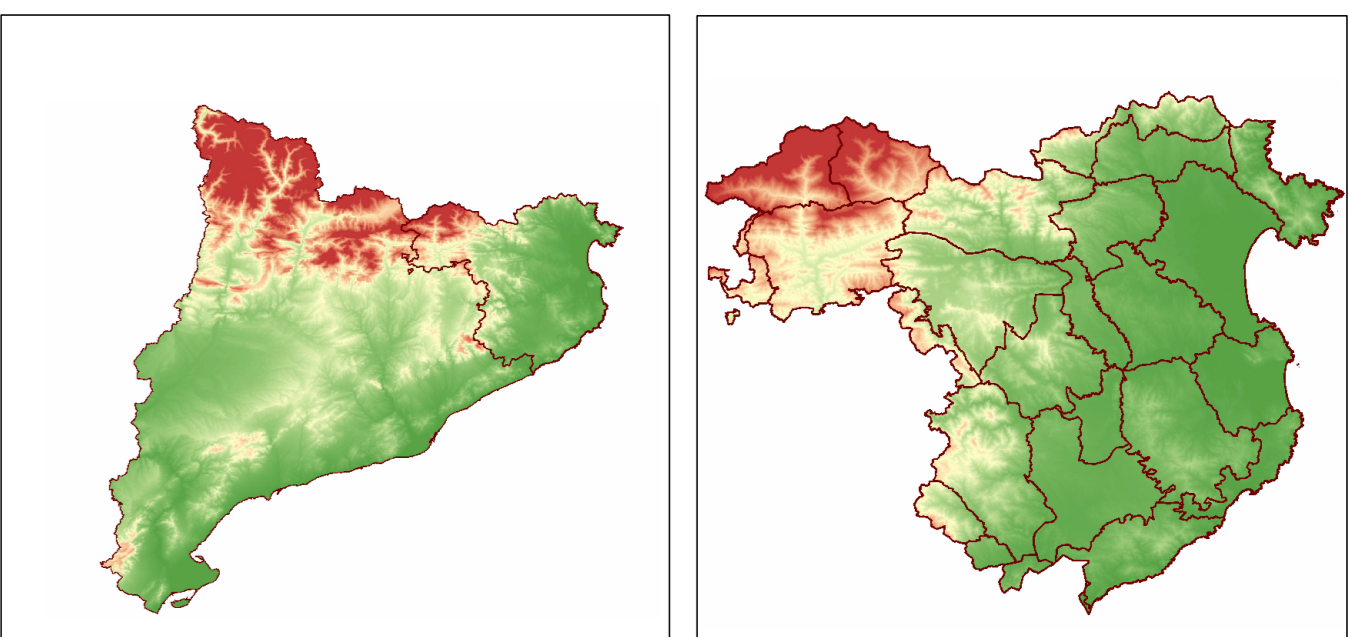

- Major exposició visual
- Menor exposició visual
- Unitat de paisatge
- Edificació existent
- Ferrocarril
- Carretera principal
- Carretera secundària
- Camí
- Riu principal
- Riu secundari
- Aigua continental
- Corba de nivell