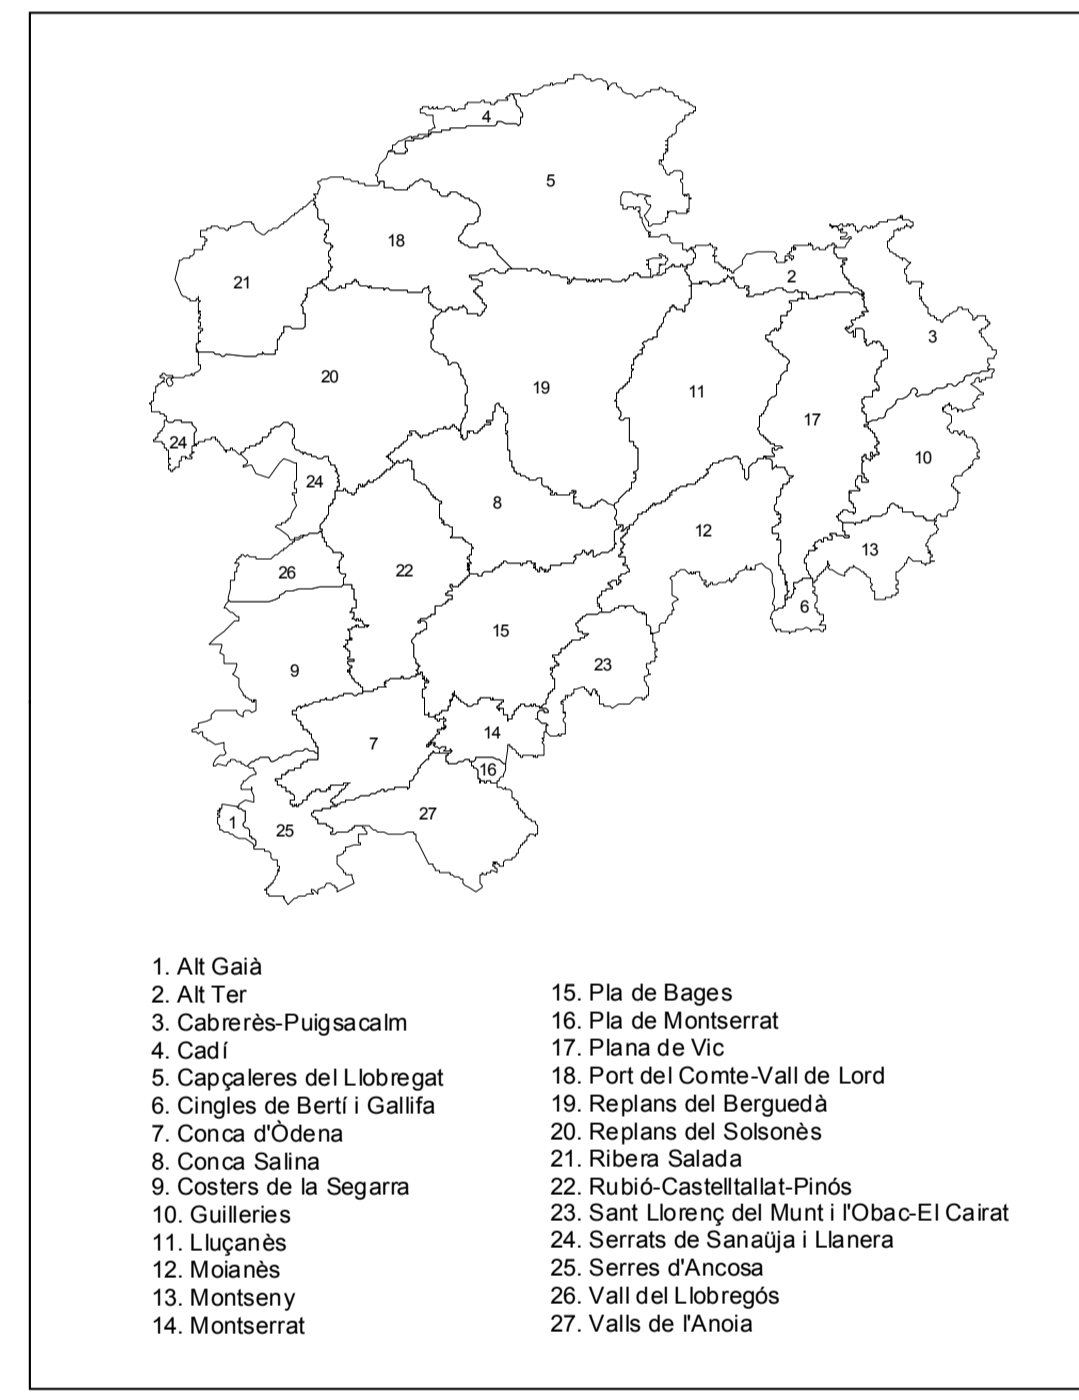

- El paisatge dels mosaics agroforestals del Berguedà i el Solsonès
- Paisatge de l'eix transversal
- El paisatge de les colònies industrials i les fàbriques de riu de Llobregat del Ter
- Límit d'unitat de paisatge
- Límit d'unitat compartida amb altres àmbits
- Edificació
- Sòl urbà
- Ferrocarril
- Carretera principal
- Carretera secundària
- Riu principal
- Riu secundari
- Aigua continental
- Corba de nivell (100 m.)

CATÀLEG DE PAISATGE DE LES COMARQUES CENTRALS

Mapa 2. Paisatges d'atenció especial

Generaltat de Catalunya
Departament de Territori i Sostenibilitat

Observatori del Paisatge

Juliol de 2016