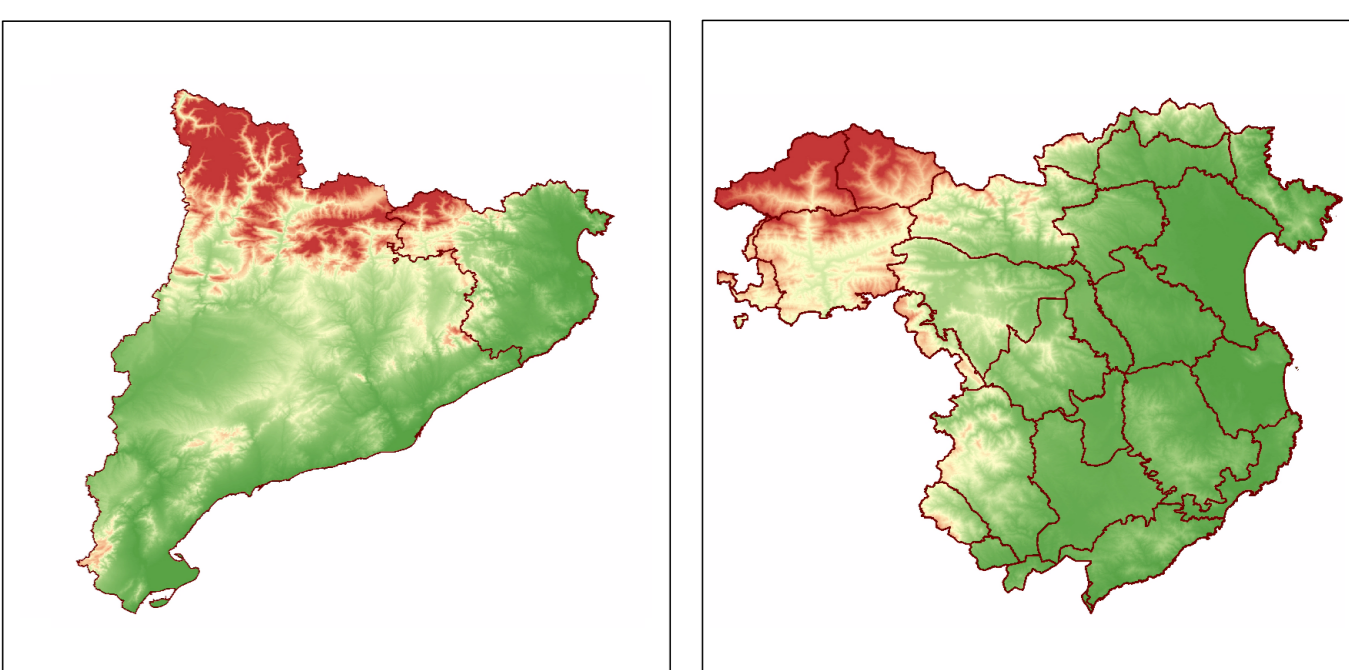

- Vall d'en Bas
- Àrea urbana de Girona
- Litoral de Girona
- Unitat de paisatge
- Edificació existent
- Ferrocarril
- Carretera principal
- Carretera secundària
- Camí
- Riu principal
- Riu secundari
- Aigua continental
- Corba de nivell