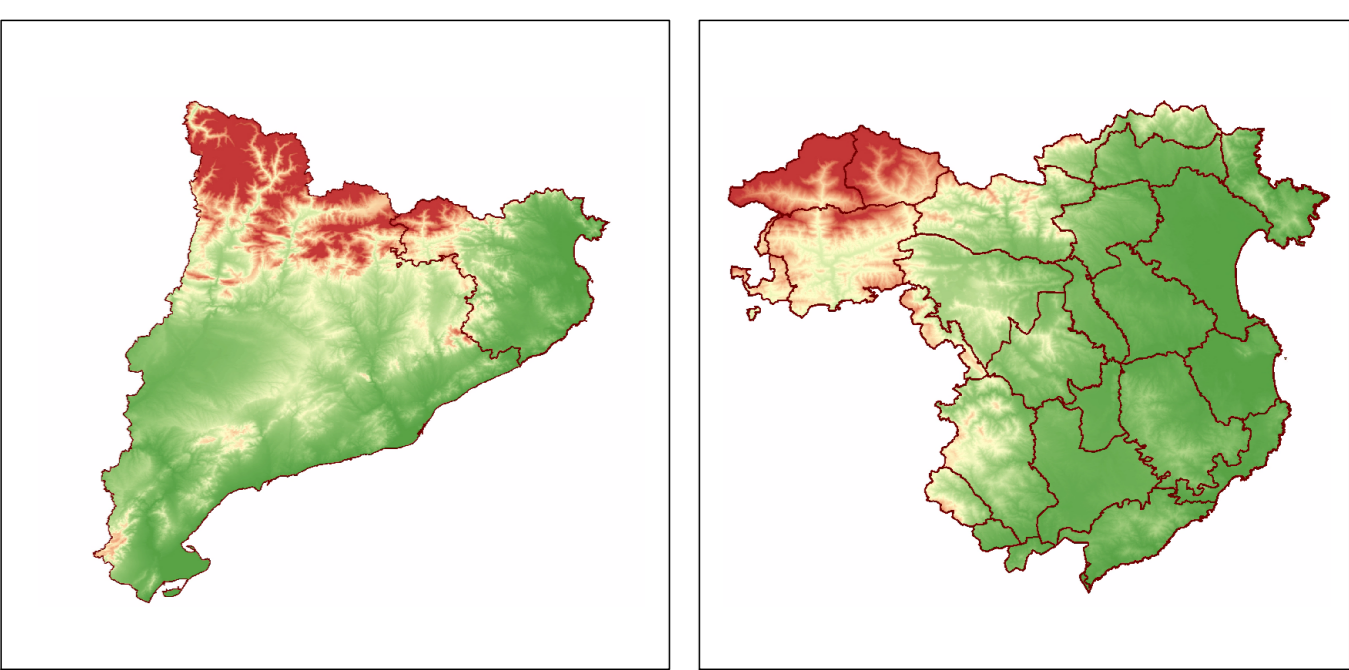

Legend

- Alta Garrotxa
- Ardenya - Cadiretes
- Els Aspres
- Alt Ter
- Cabrerès - Puigsacalm
- Cap de Creus
- Baixa Tordera
- Empordanet - Baix Ter
- Estany de Banyoles
- Garrotxa d'Empordà
- Les Gavarres
- Guilleries
- Serra de Marina
- Montseny
- Pla de Girona
- Pla de l'Empordà
- Pla de la Selva
- Rocacorba
- Salines - l'Aiberia
- Terraprimis
- Vall de Camprodon
- Valls d'Olot
- Valls del Freser
- Baix Montseny
- Capçaleres del Llobregat

Infrastructure Legend

- Unitat de paisatge
- Edificació existent
- Ferrocarril
- Carretera principal
- Carretera secundària
- Canal
- Riu principal
- Riu secundari
- Aigua continental
- Corba de nivell