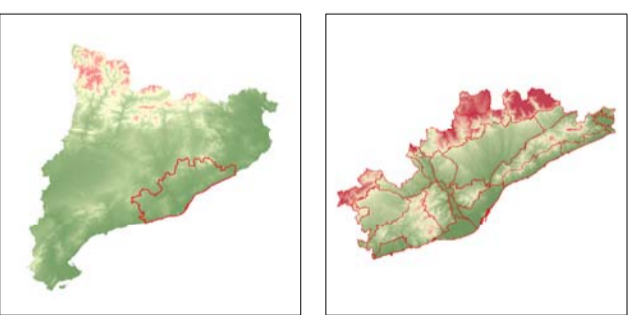

European Datum 1950 Fus 31 N

DIN A1 E. 1:150.000
DIN A3 E. 1:300.000 aprox.

**CATÀLEG DE PAISATGE
REGIÓ METROPOLITANA DE BARCELONA**

8. Valors Socials

Desembre 2013

Aquesta informació és de caràcter descriptiu i propositiu, no normatiu.