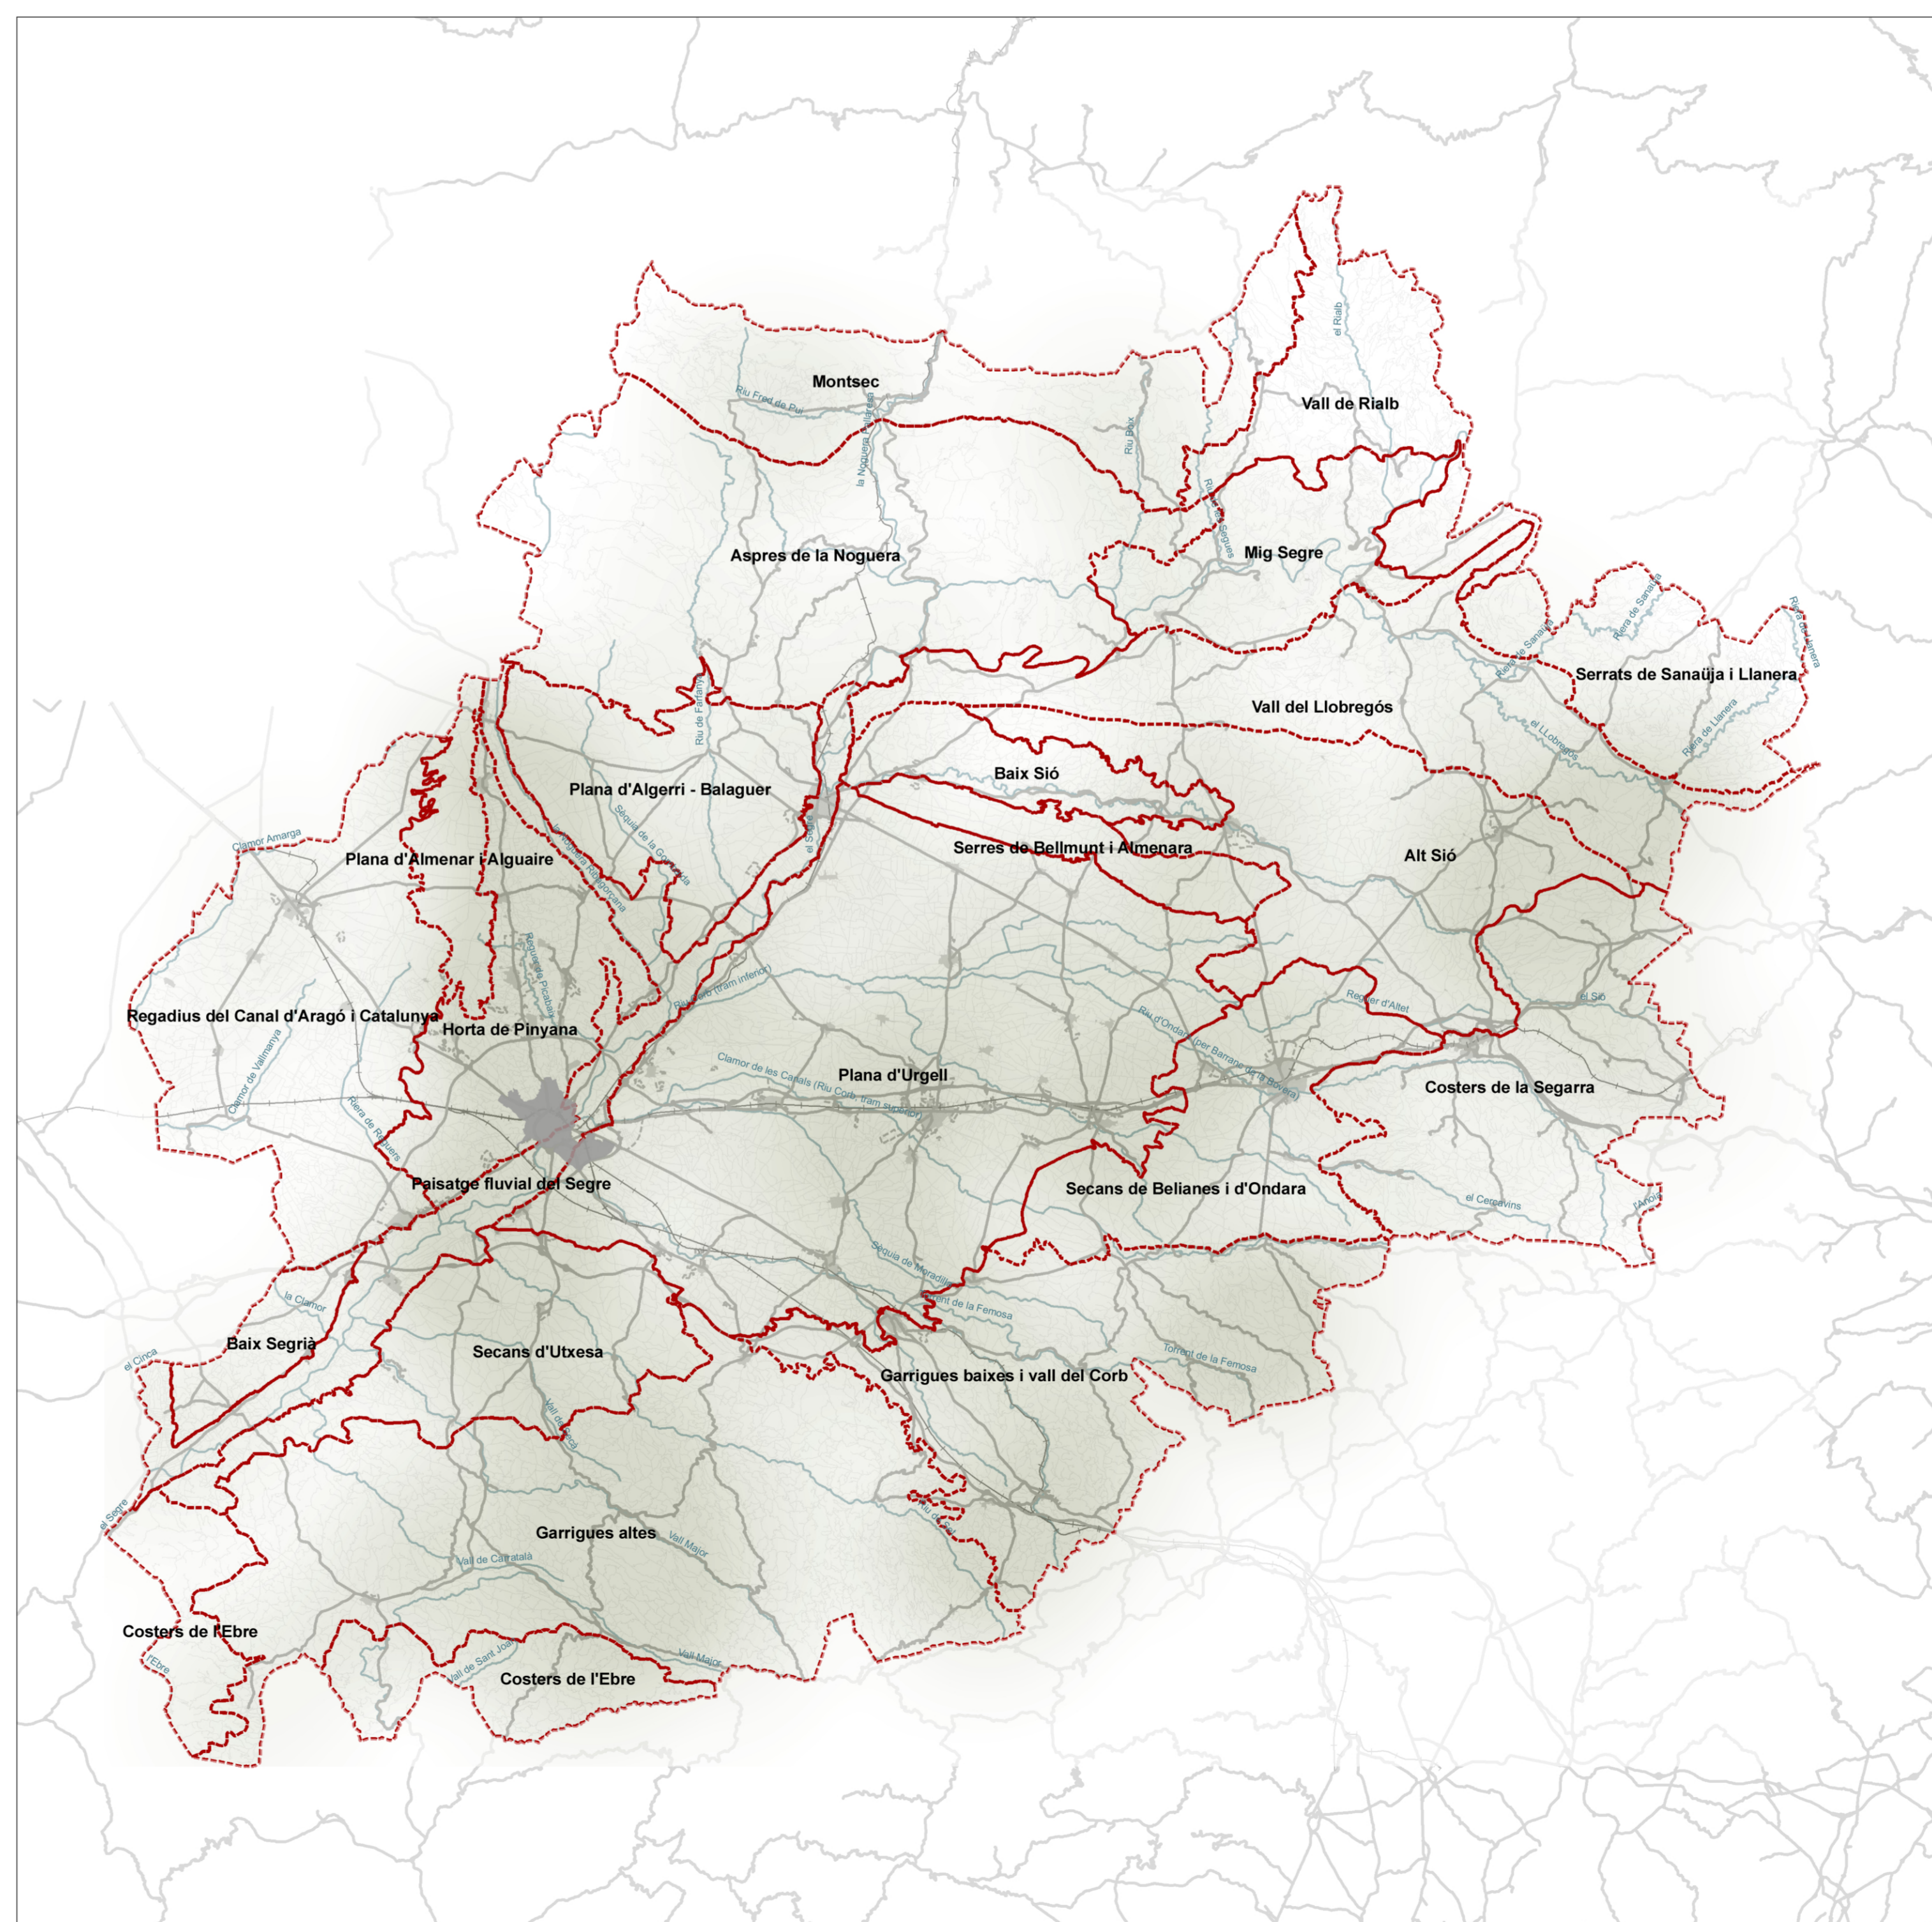

Profunditat històrica del territori

Dimensió espiritual i religiosa del paisatge

Béns Culturals d'interès Nacional i paisatge

Llegendes i paisatge

- - - Unitat de paisatge  
 ■ Nuclis històrics i les seves extensions  
 - - - Àrees especialitzades  
 — Riu  
 — Carretera  
 — Ferrocarril  
 — Camí

European Datum 1950  
 Fus 31n  
 E/ 1:280.000

CATÀLEG DE PAISATGE DE TERRES DE LLEIDA  
 Mapa 7.2 Valors històrics i simbòlics

Agost de 2008