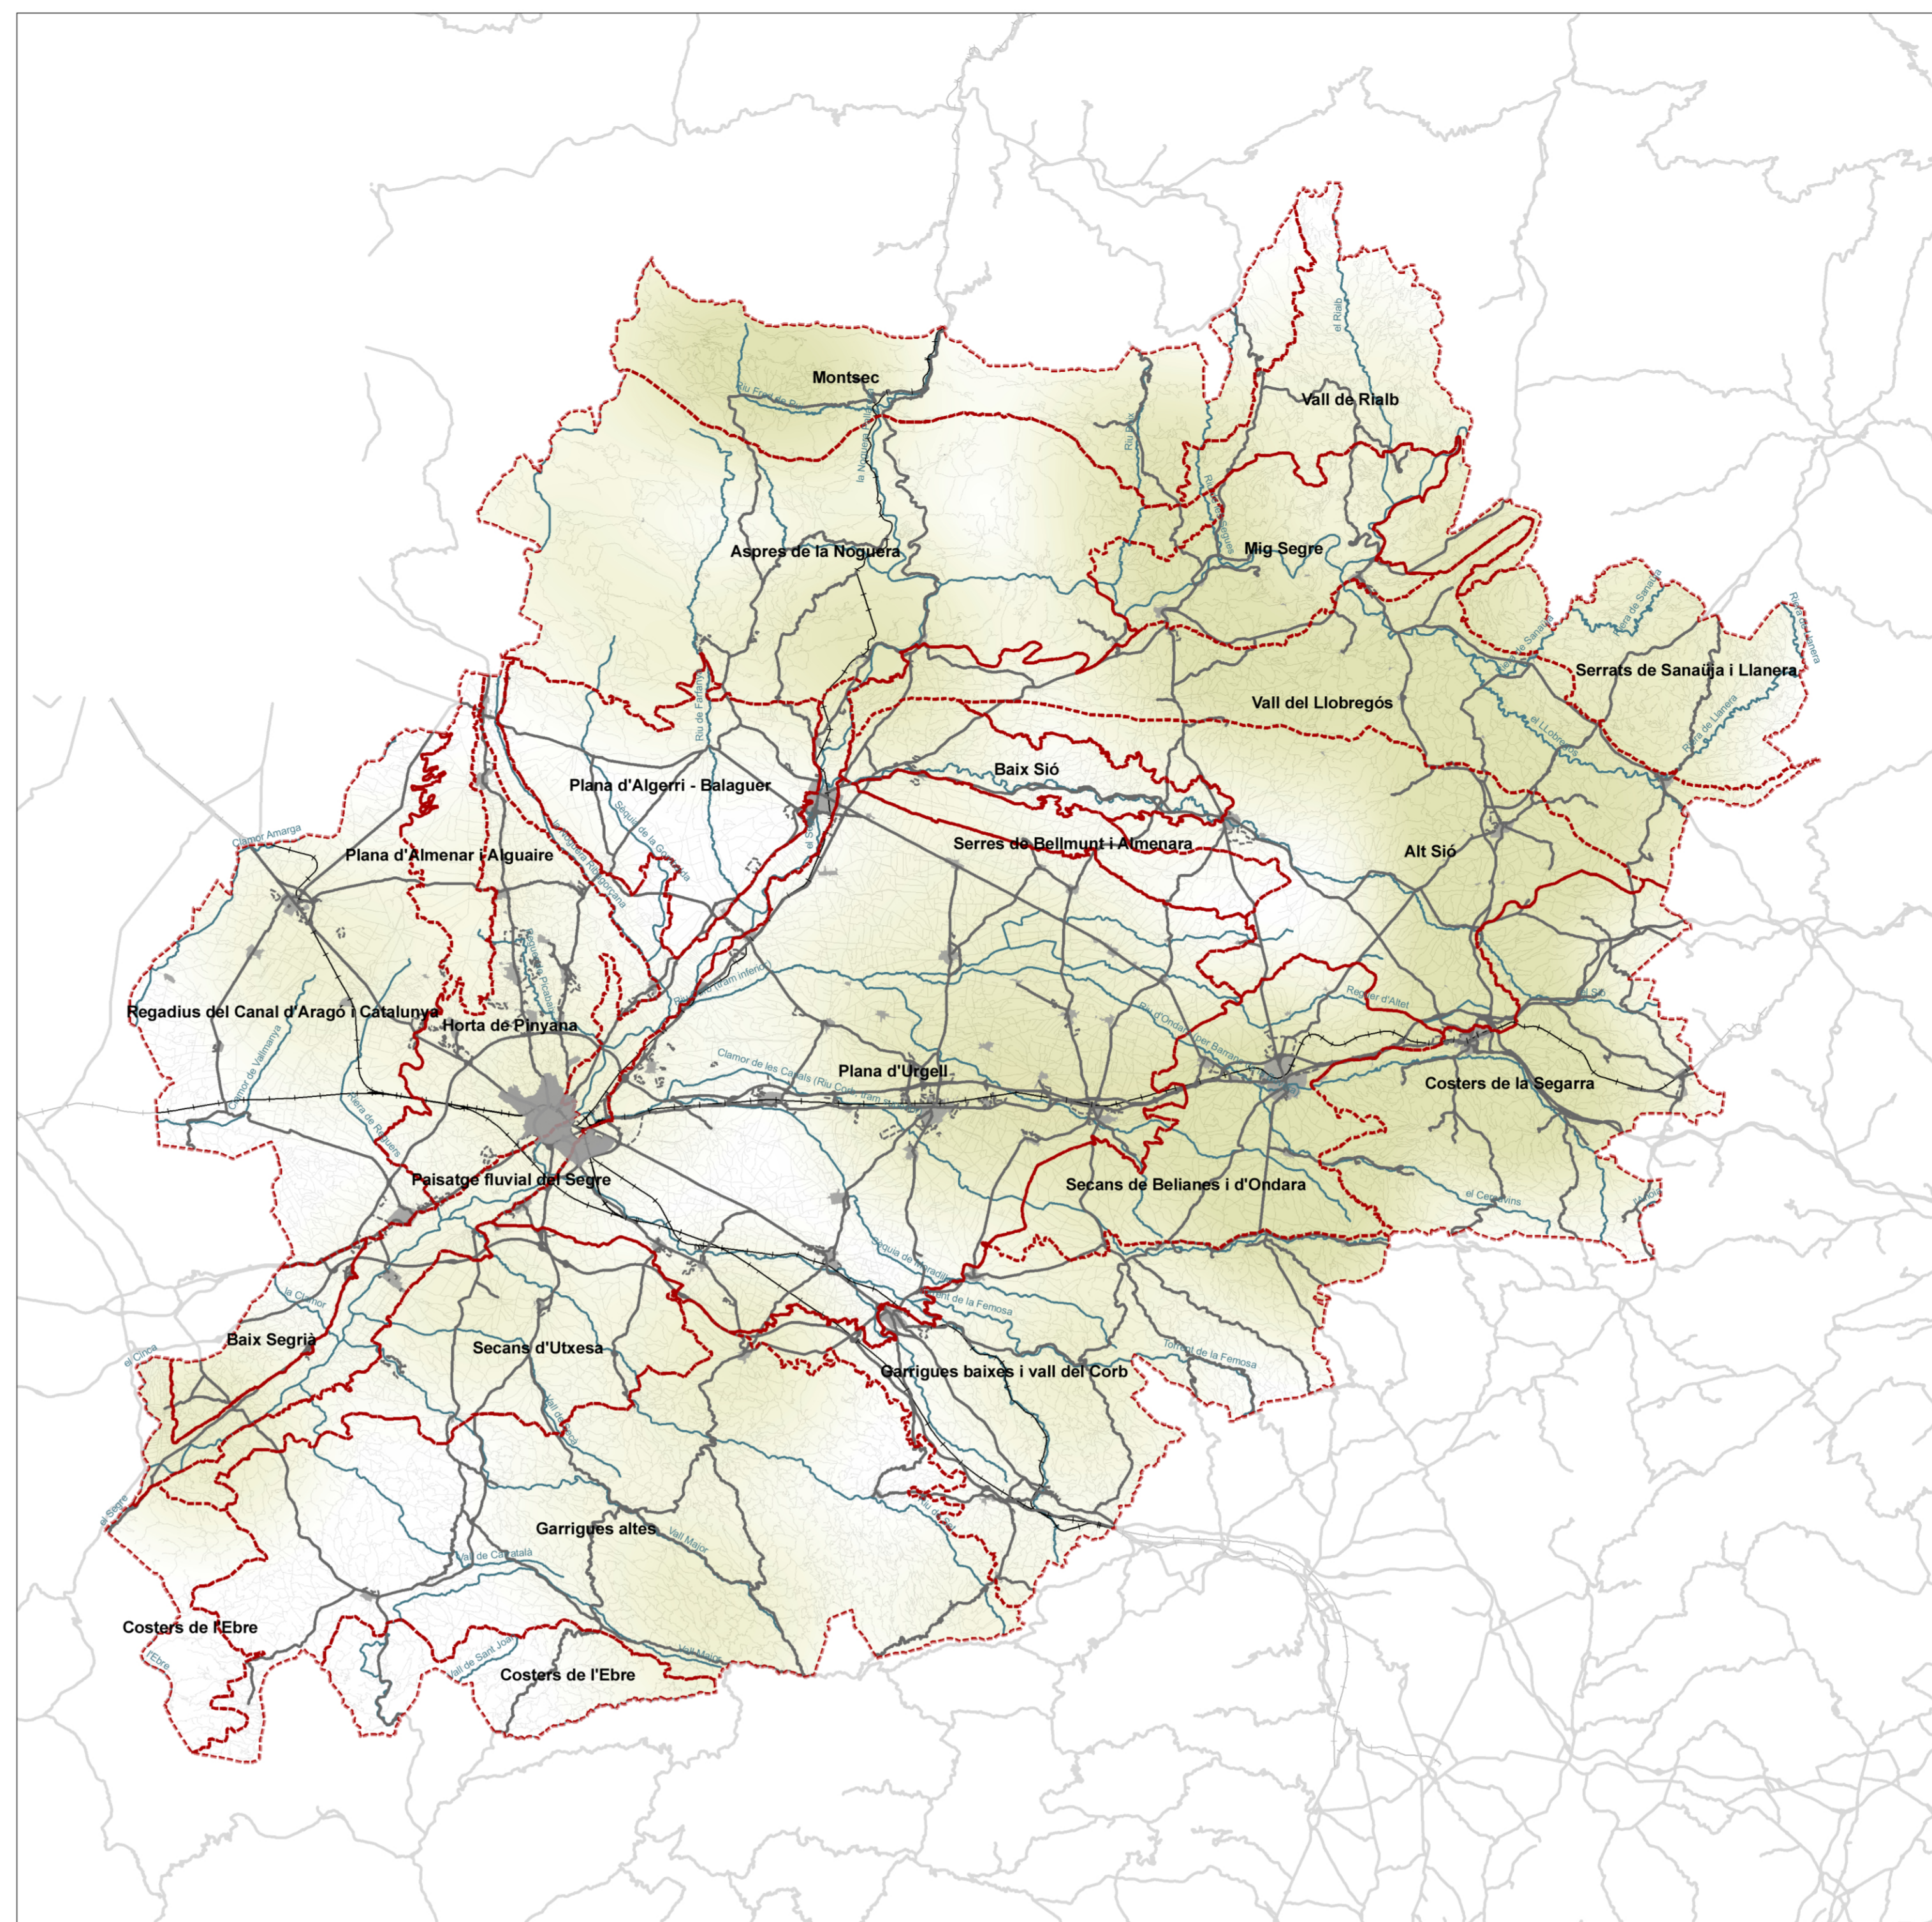

Profunditat històrica del territori

Dimensió espiritual i religiosa del paisatge

Béns Culturals d'interès Nacional i paisatge

Llegendes i paisatge

- - - Unitat de paisatge  
 ■ Nuclis històrics i les seves extensions  
 - - - Àrees especialitzades  
 — Riu  
 — Carretera  
 — Ferrocarril  
 — Camí

European Datum 1950  
 Fus 31n  
 E/ 1:280.000

CATÀLEG DE PAISATGE DE TERRES DE LLEIDA  
 Mapa 7.2 Valors històrics i simbòlics

Agost de 2008