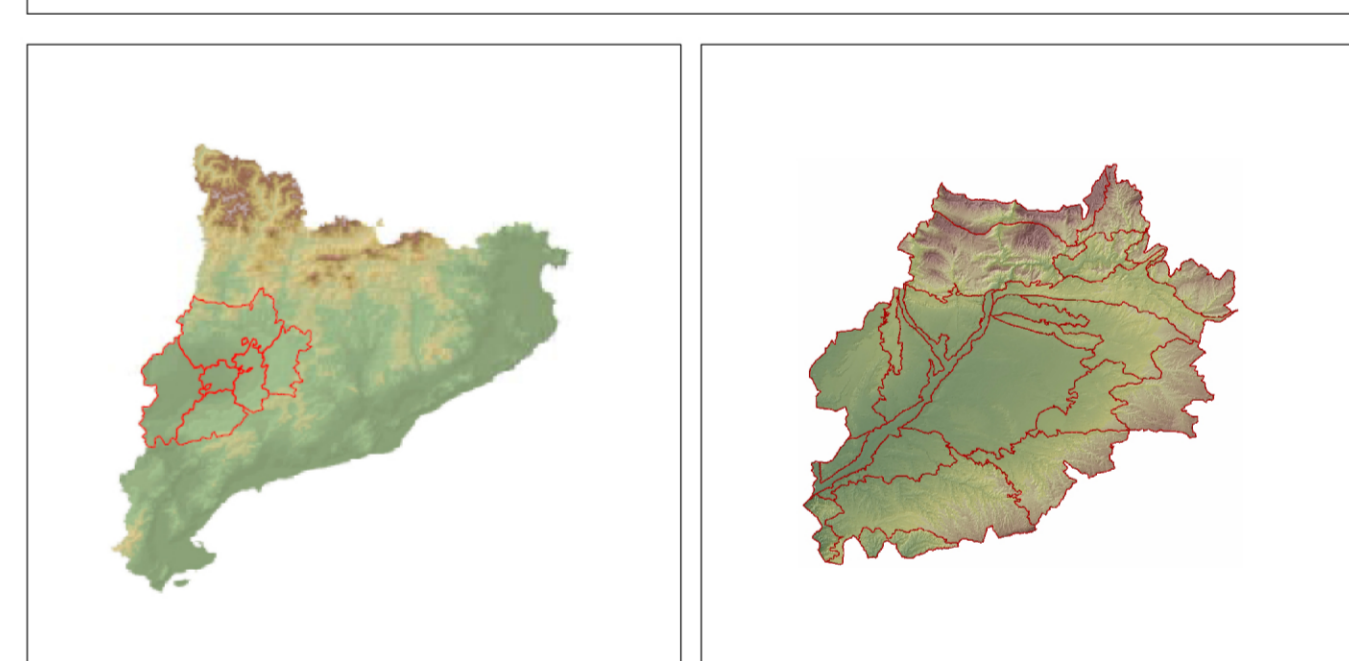

Profunditat històrica del territori

Dimensió espiritual i religiosa del paisatge

Béns Culturals d'interès Nacional i paisatge

Llegendes i paisatge

- - - Unitat de paisatge  
 ■ Nuclis històrics i les seves extensions  
 - - - Àrees especialitzades  
 — Riu  
 — Carretera  
 — Ferrocarril  
 — Camí

European Datum 1950  
 Fus 31n  
 E/ 1:280.000

CATÀLEG DE PAISATGE DE TERRES DE LLEIDA  
 Mapa 7.2 Valors històrics i simbòlics

Agost de 2008