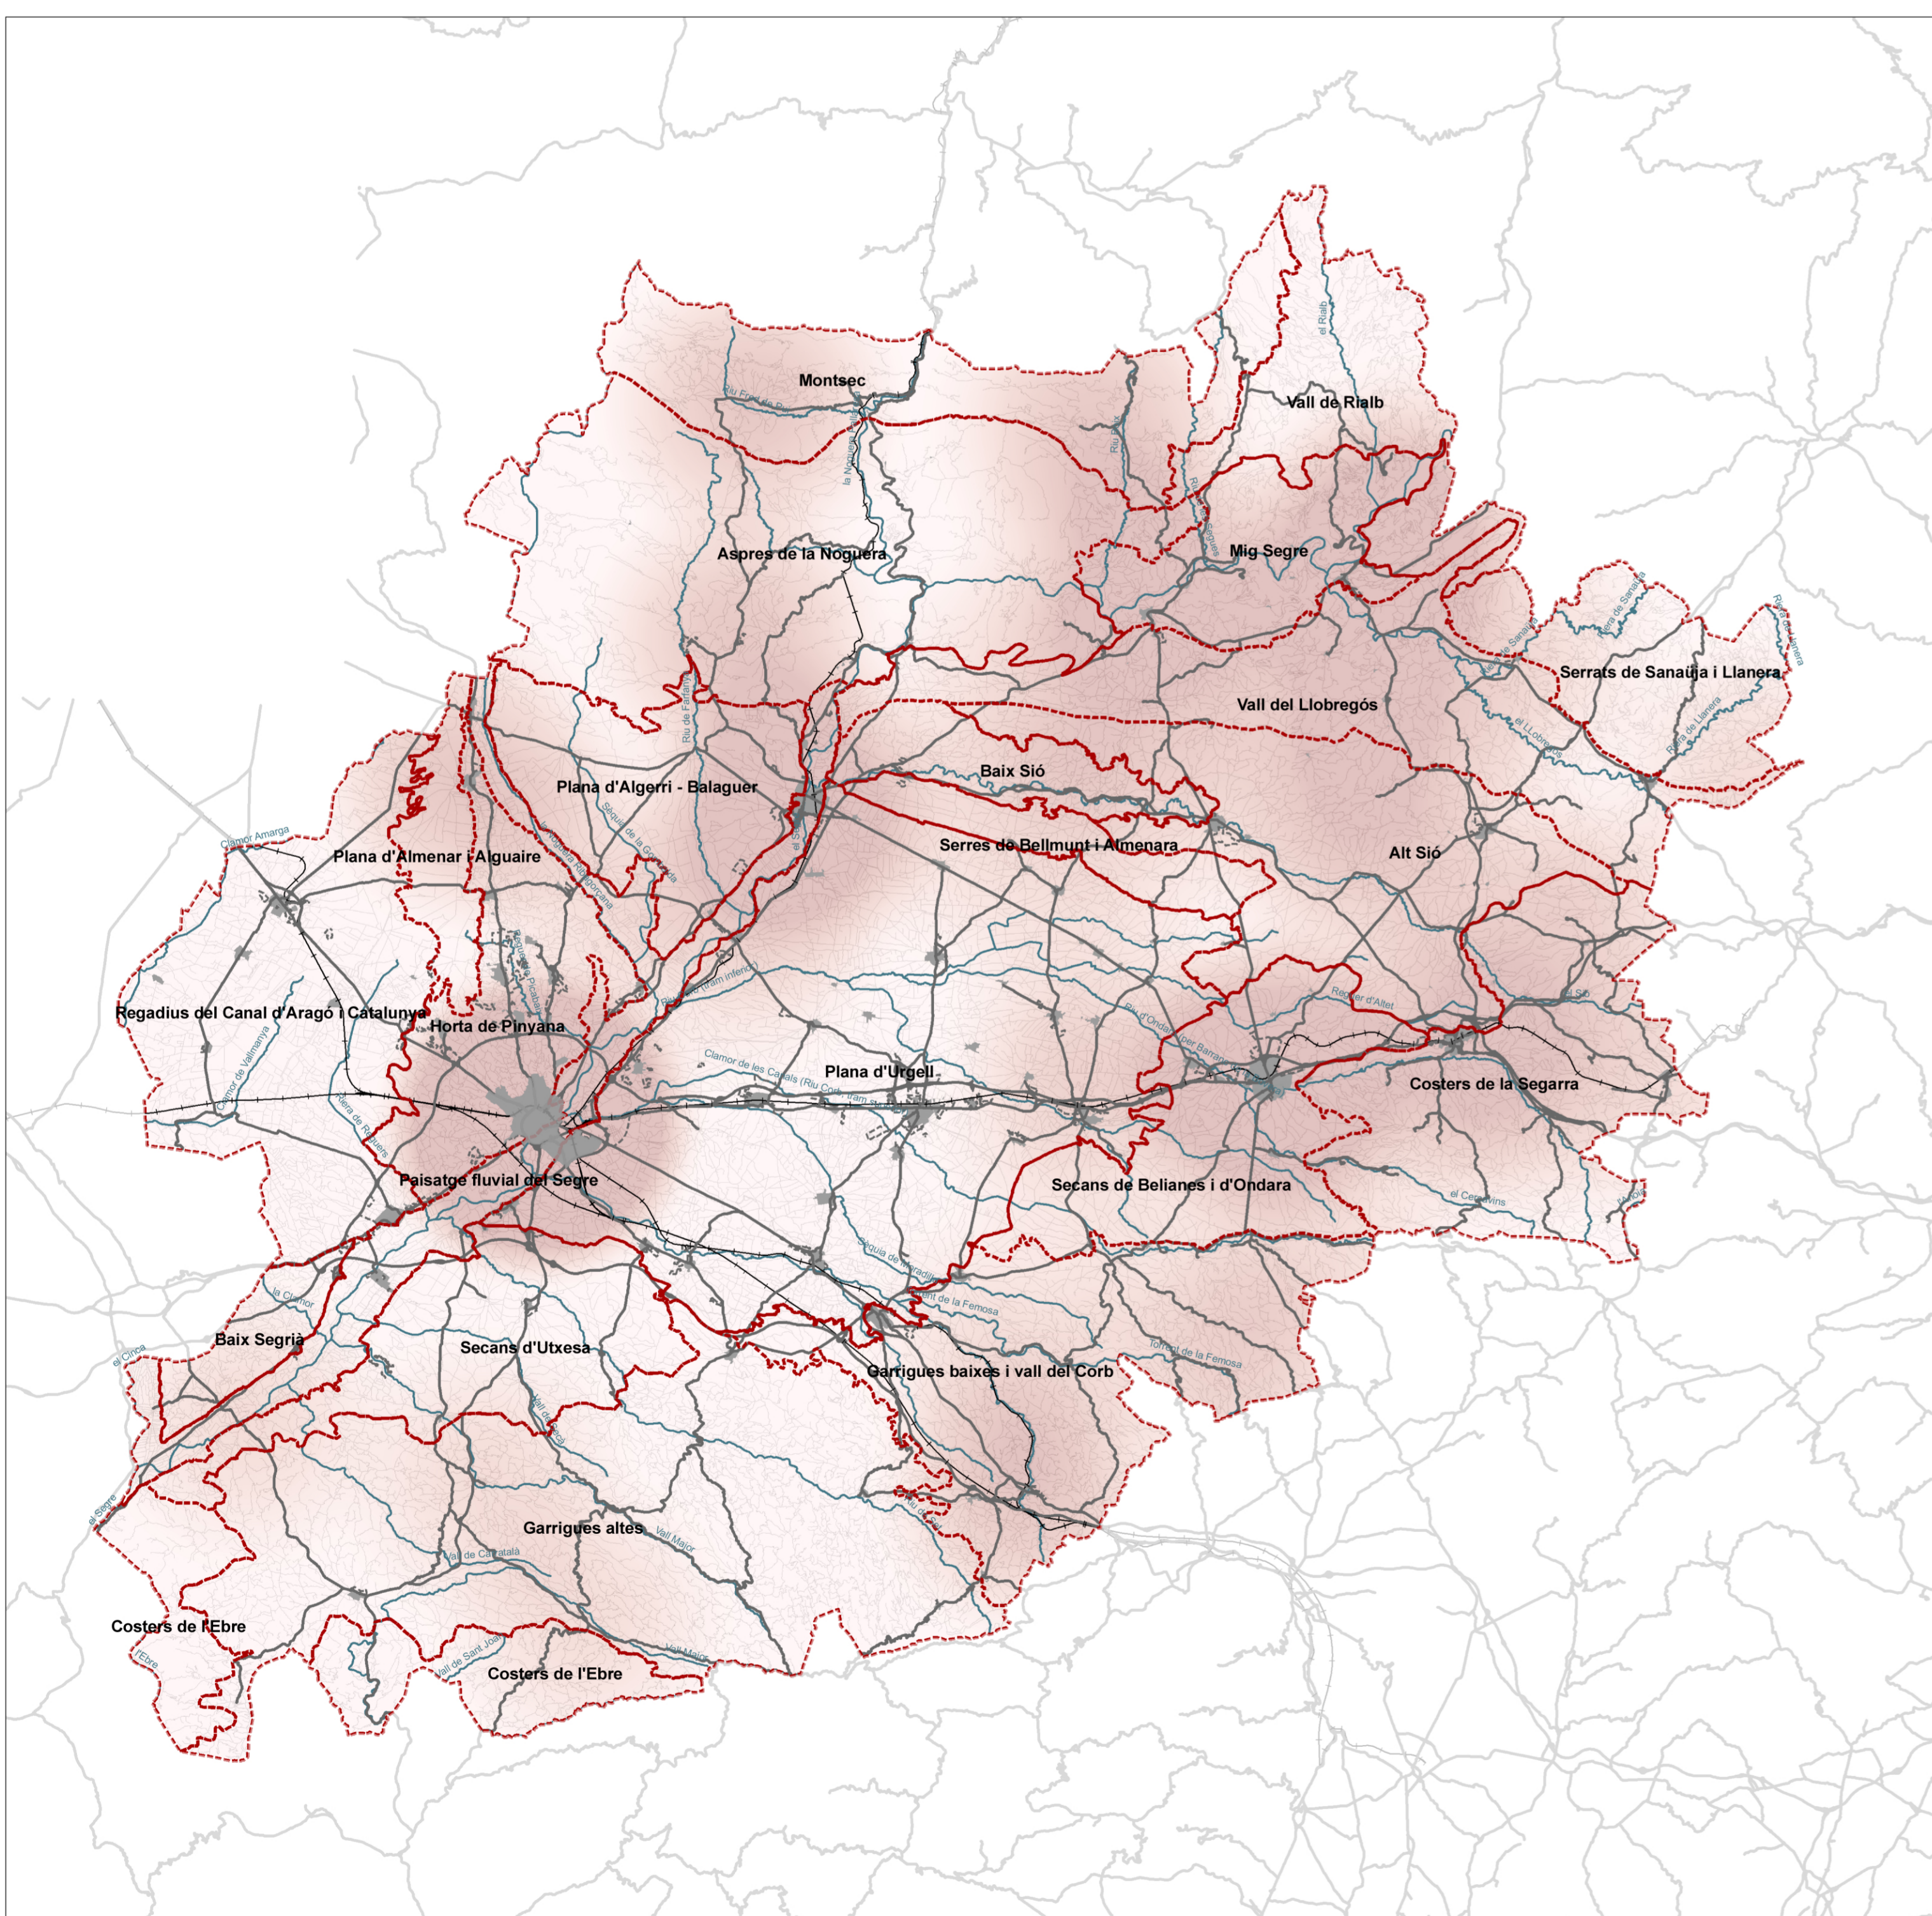

Profunditat històrica del territori

Dimensió espiritual i religiosa del paisatge

Béns Culturals d'interès Nacional i paisatge

Llegendes i paisatge

- - - Unitat de paisatge  
 ■ Nuclis històrics i les seves extensions  
 - - - Àrees especialitzades  
 — Riu  
 — Carretera  
 — Ferrocarril  
 — Camí

European Datum 1950  
 Fus 31n  
 E/ 1:280.000

CATÀLEG DE PAISATGE DE TERRES DE LLEIDA  
 Mapa 7.2 Valors històrics i simbòlics

Agost de 2008