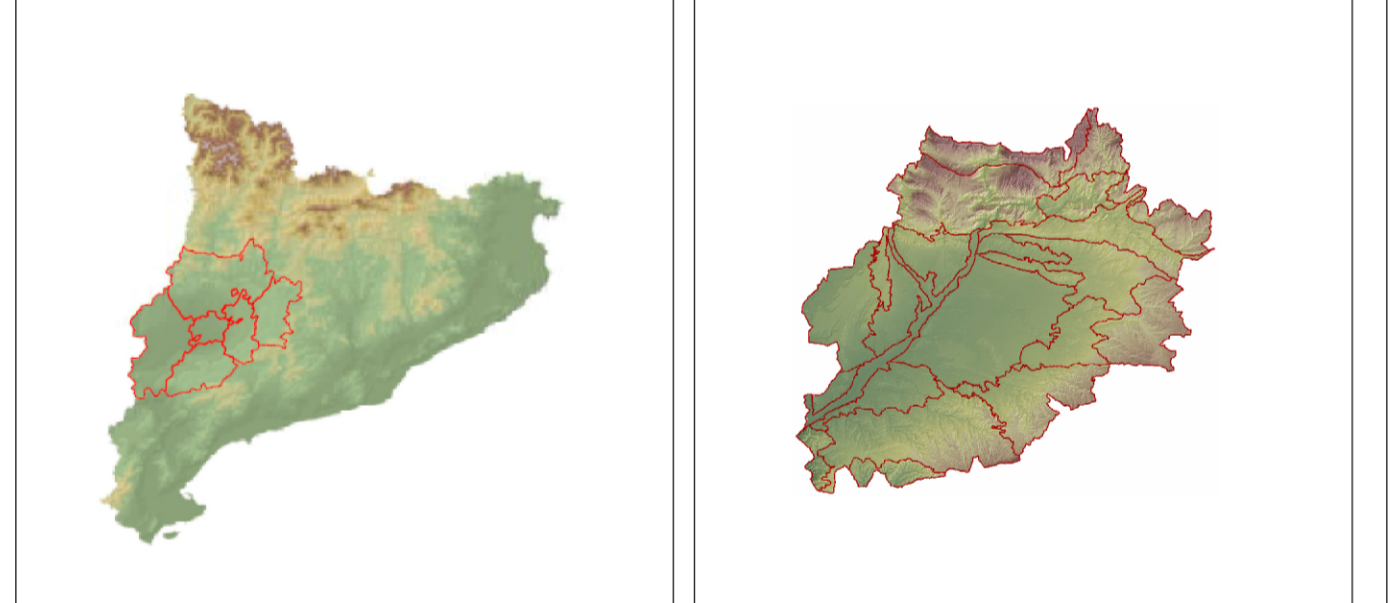

Imatge persistent
 Canvi lent
 Canvi estacional
 Canvi puntual

Unitat de paisatge
 Aigua continental
 Riu
 Carretera
 Ferrocarril
 Camí
 Corba de nivell
 Edificació existent

European Datum 1950
Fus 31n
E/ 1:120.000

0 5.000 10.000 15.000 m

CATÀLEG DE PAISATGE DE TERRES DE LLEIDA

Mapa 6.3 Valors estètics. Transformació periòdica de forma i color del paisatge

Agost de 2008