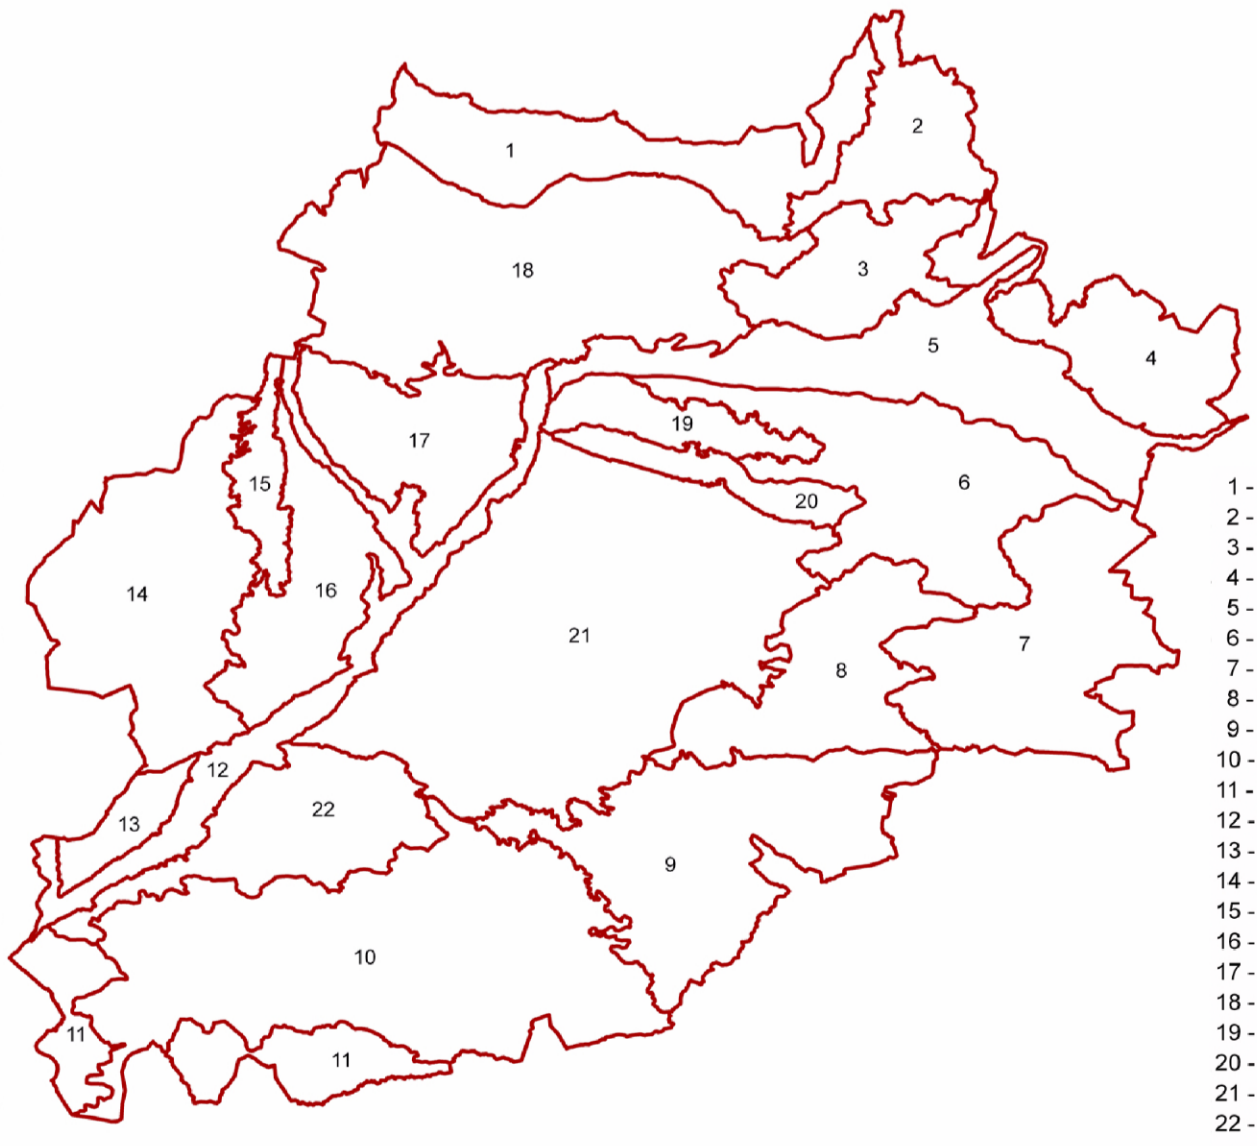

Imatge persistent
 Canvi lent
 Canvi estacional
 Canvi puntual

Unitat de paisatge
 Aigua continental
 Riu
 Carretera
 Ferrocarril
 Camí
 Corba de nivell
 Edificació existent

European Datum 1950
Fus 31n
E/ 1:120.000

0 5.000 10.000 15.000 m

CATÀLEG DE PAISATGE DE TERRES DE LLEIDA

Mapa 6.3 Valors estètics. Transformació periòdica de forma i color del paisatge

Agost de 2008