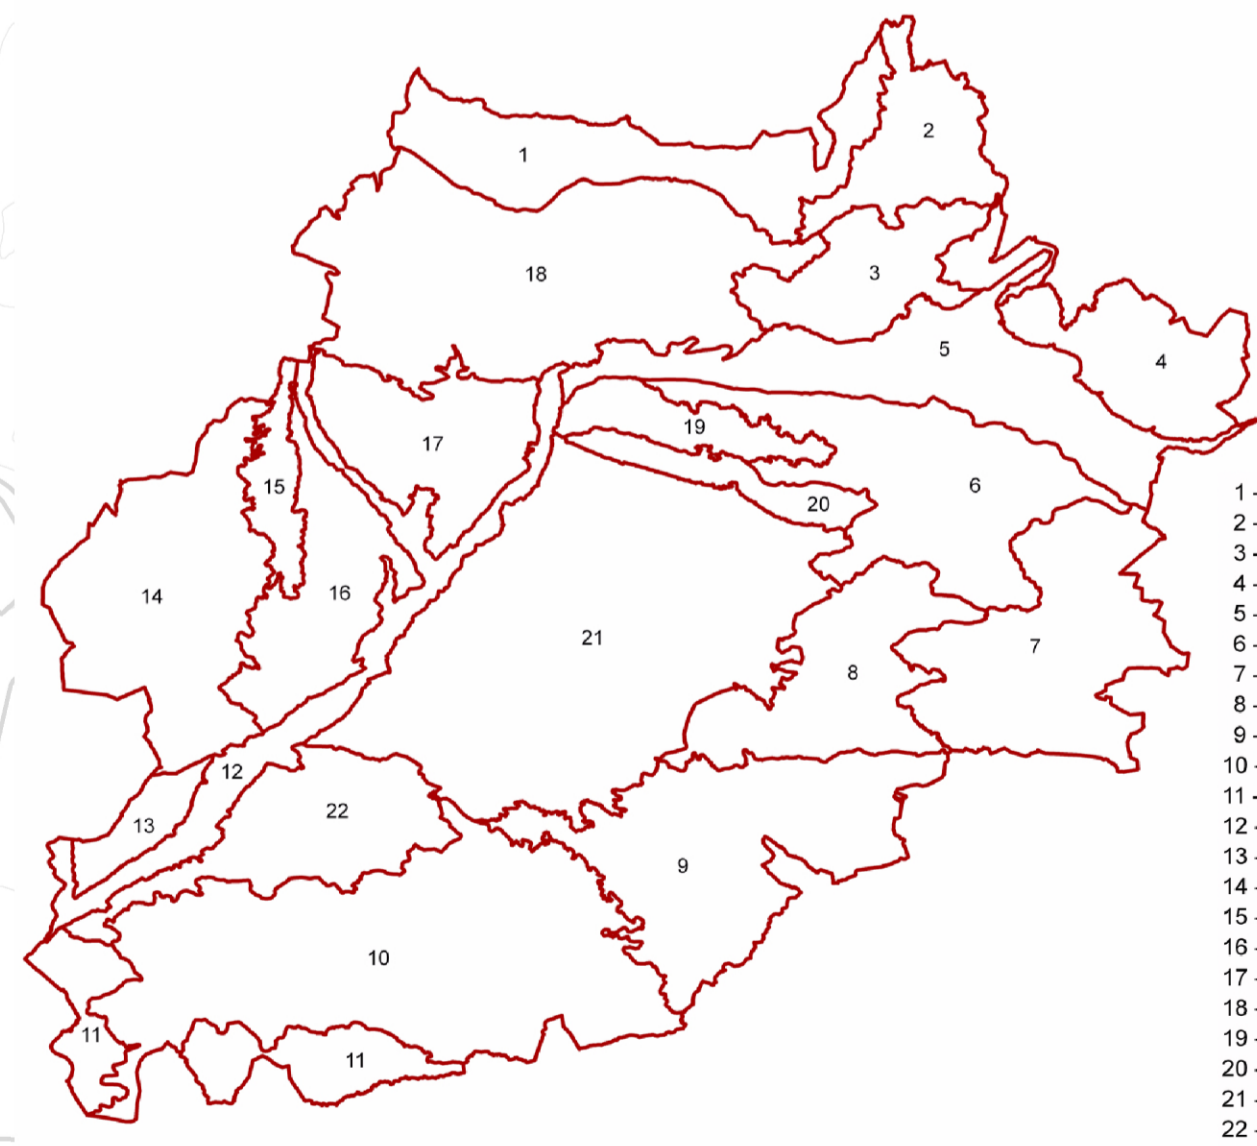

Elements vegetals singulars

- Banqueta arbrada
- Arbre monumental
- Arbre d'interès local i comarcal
- Canyissar
- Vegetació de zones humides
- Plantació de pollancre
- Vinyes

Elements vegetals predominants

- Pineda
- Carrascar
- Garrigues de coscoll
- Fruiterar de secà
- Fruiterar de regadiu
- Conreus herbacis extensius de regadiu
- Conreus herbacis extensius de secà

Simbologia

- Unitat de paisatge
- Algua continental
- Riu
- Carretera
- Ferrocarril
- Corba de nivell
- Cami
- Edificació existent

European Datum 1950
Fus 31n
E/ 1:120.000

CATÀLEG DE PAISATGE DE TERRES DE LLEIDA
Mapa 6.2. Valors estètics. Elements vegetals i predominants

Agost de 2008