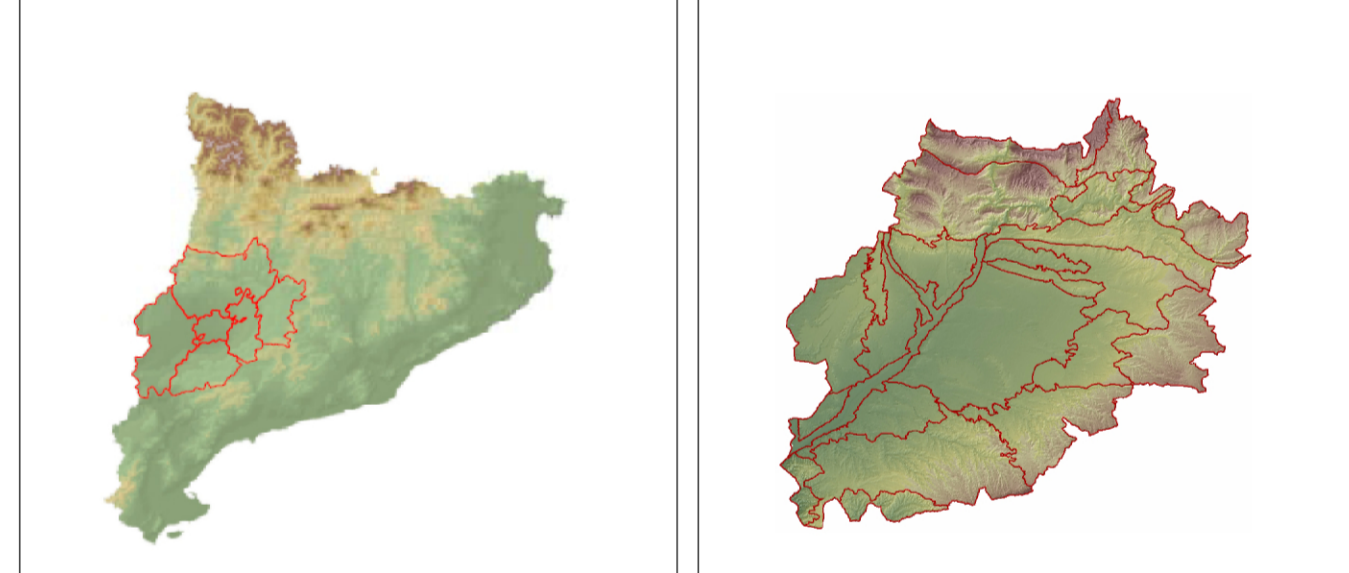

Elements vegetals singulars

- Banqueta arbrada
- Arbre monumental
- Arbre d'interès local i comarcal
- Canyissar
- Vegetació de zones humides
- Plantació de pollancre
- Vinyes

Elements vegetals predominants

- Pineda
- Carrascar
- Garrigues de coscoll
- Fruiterar de secà
- Fruiterar de regadiu
- Conreus herbacis extensius de regadiu
- Conreus herbacis extensius de secà

Simbologia

- Unitat de paisatge
- Algua continental
- Riu
- Carretera
- Ferrocarril
- Corba de nivell
- Cami
- Edificació existent

European Datum 1950
Fus 31n
E/ 1:120.000

CATÀLEG DE PAISATGE DE TERRES DE LLEIDA
Mapa 6.2. Valors estètics. Elements vegetals i predominants

Agost de 2008