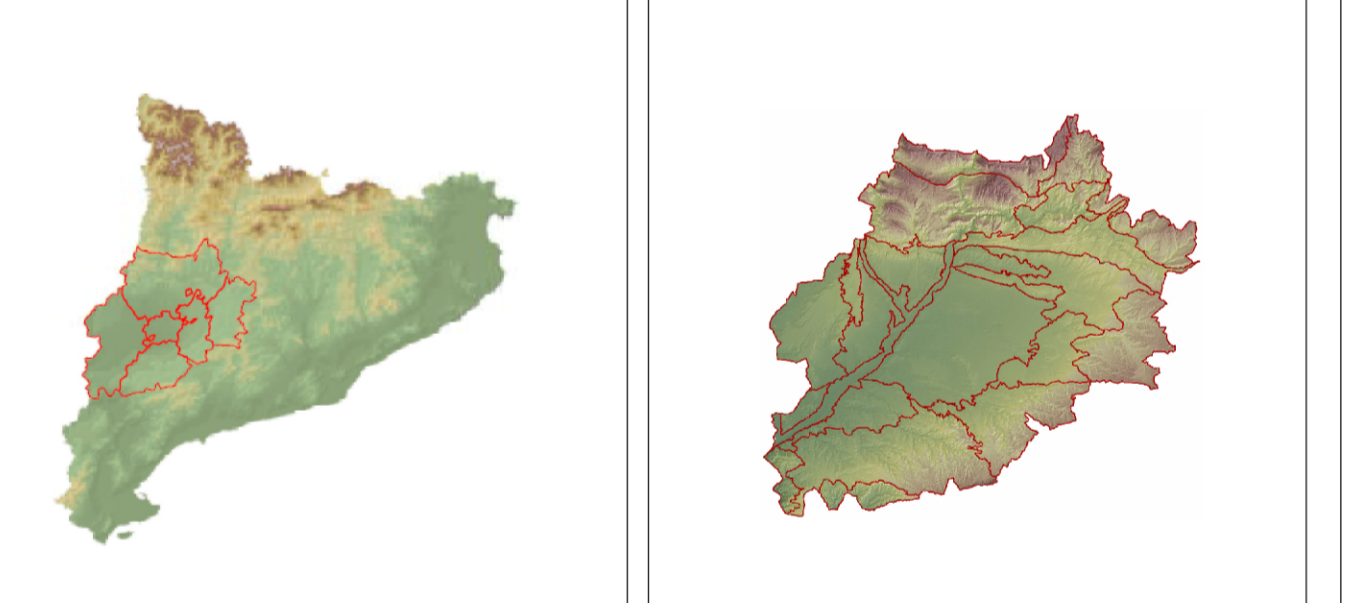

1. **Patrons**
2. **Patrons agroforestals de l'estructura lineal de valls**
3. Riu Sió
   - Riu d'Ondara
   - Cercavins
   - Riu Corb
   - Torrent de la Femosa
   - Riu Set
   - Vall Major
   - Vall de Carratalà
4. **Patrons d'assentaments urbans i els seus paisatges**
5. Patró d'assentaments urbans de les estructures lineals
   - Patró lineal d'assentaments urbans de la vall del Sió
6. **Patrons agrícoles significatius**
7. Frutillers-conreus herbacis de regadiu
   - Conreus herbacis de regadiu
   - Conreus herbacis de secà
   - Conreus d'oliveres
   - Conreus herbacis de secà i oliveres
   - Conreus herbacis de secà i garigues
8. **Patrons amb contrast**
9. **Patrons de prats i boscos**
10. Bosc
    - Prat natural
11. **Patrons de boscos mixtos perennifolis i caducifolis**
12. Bosc mixt de carrasca i roures
    - Bosc mixt de roure valencià i pins
13. **Elements configuradors del paisatge agrícola**
14. Línia canvi regadiu - secà
    - Terrassa
    - Línia de canvi de relleu
    - Banqueta arbrada
    - Canal principal
15. **Elements morfològics i singularitats**
16. Estructura morfològica lineal de valls
    - Tossal que estructura la trama agrícola
    - Cingle
    - Boira
17. **Elements històrics i/o culturals**
18. Zona d'alta densitat de murs de pedra seca
    - Castell
    - Unitat de paisatge
    - Agua continental
    - Riu
    - Carretera
    - Ferrocarril
    - Camí
    - Corba de nivell
    - Edificació existent

CATÀLEG DE PAISATGE DE TERRES DE LLEIDA
Mapa 6.1 Valors estètics. Patrons, elements morfològics i singularitats