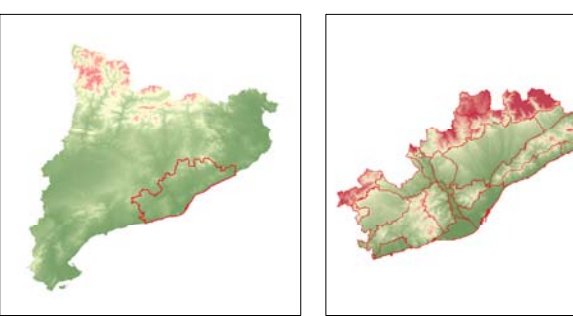

Espais i elements amb valors reconeguts

- PDUSC (Pla Director Urbanístic del Sistema Costaner)
- línia 500m
- PDU Actur de Gallecs
- Espal d'interès, cartes del paisatge Alt Penedès i Conca d'Argentona (Maresme)
- Reserva Biosfera
- Xarxa Natura 2000 (LIC+ZEPA)
- Parc Natural i zona perifèrica de protecció
- Reserva Natural
- PEIN (Pla d'Espais d'Interès Natural)
- PE protecció medi natural i paisatge
- Xarxa de parcs naturals
- Inventari zones humides
- Inventari Espais Interès Geològic (IEIGC)
- Forest d'utilitat pública
- Arbres monumentals (municipi)
- Parc Fluvial del Besòs (Conveni de cooperació intermunicipal)
- Gestió agrícola del territori: Parcs agraris
- Distintius origen de qualitat: Denominació d'origen (DO) Alt Penedès, Aieloia
- Indicacions geogràfiques protegides (IGP) i Denominacions d'origen protegides (DOP)

Distintius origen de qualitat:

- Denominació d'origen (DO) Alt Penedès, Aieloia
- Indicacions geogràfiques protegides (IGP) i Denominacions d'origen protegides (DOP)

Limit d'unitat de paisatge

- Limit d'unitat de paisatge

European Datum 1950 Fus 31 N

DIN A1 E. 1:150.000
DIN A3 E. 1:300.000 aprox.