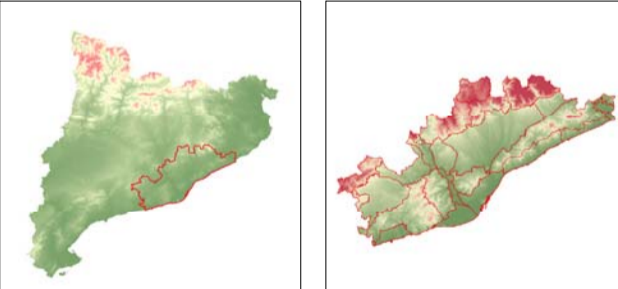

- Mosaic agroforestal del Vallès
- Vinyes del Penedès
- Espais agrícoles del Maresme i la Tordera
- Congost de Montcada
- Corredor del Llobregat

— Límit d'unitat de paisatge