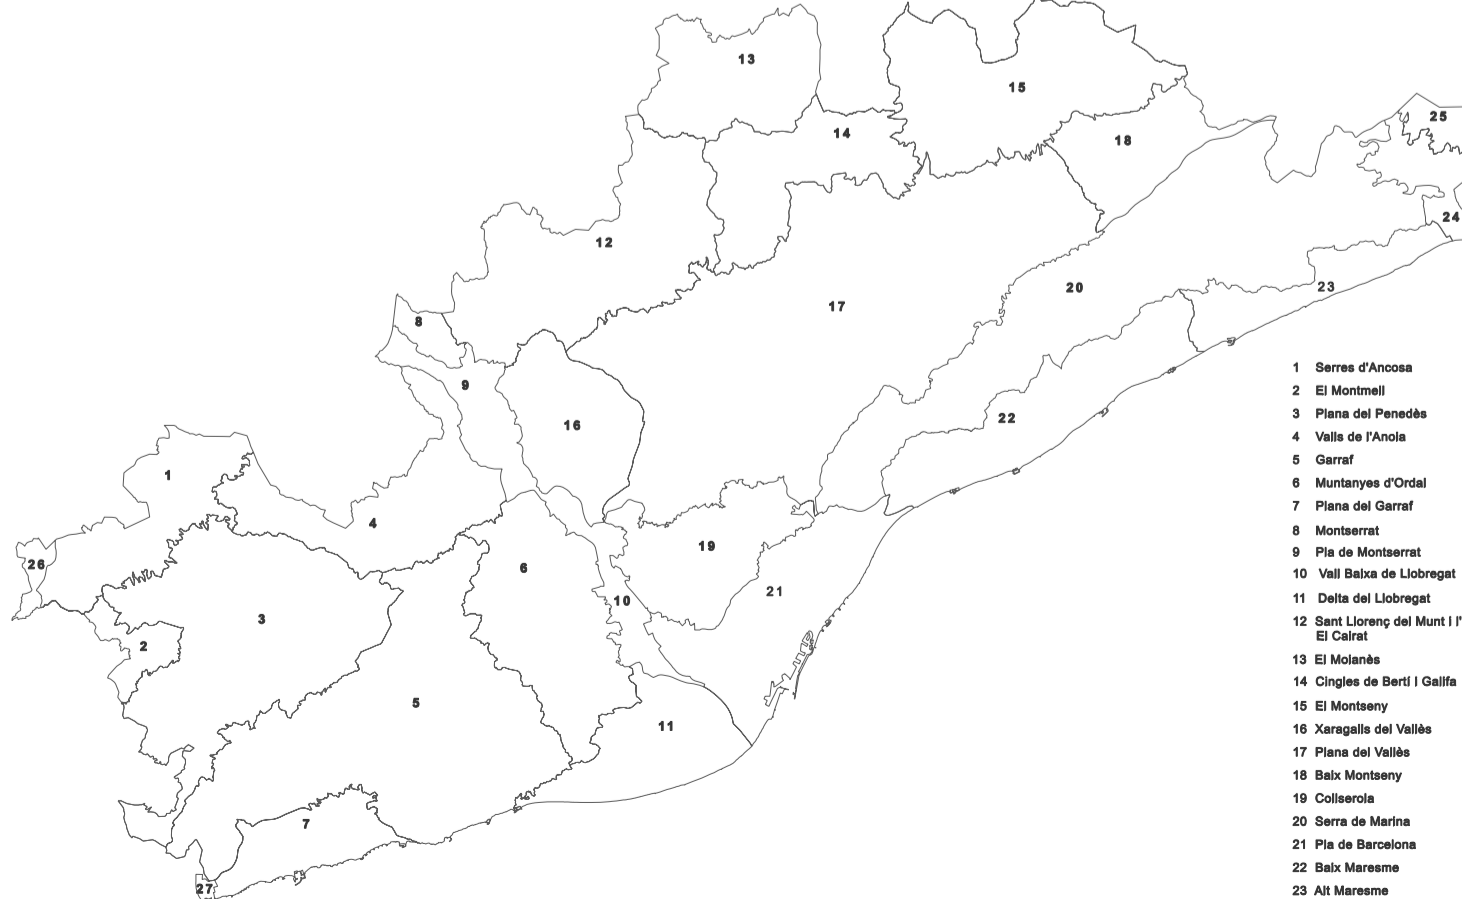

- Mosaic agroforestal del Vallès
- Vinyes del Penedès
- Espais agrícoles del Maresme i la Tordera
- Congost de Montcada
- Corredor del Llobregat

— Límit d'unitat de paisatge

European Datum 1950 Fus 31 N
DIN A1 E. 1:150.000
DIN A3 E. 1:300.000 aprox.

**CATÀLEG DE PAISATGE
REGIÓ METROPOLITANA DE BARCELONA**

**2. PAE
(Paisatges d'Atenció Especial)**

Desembre 2013