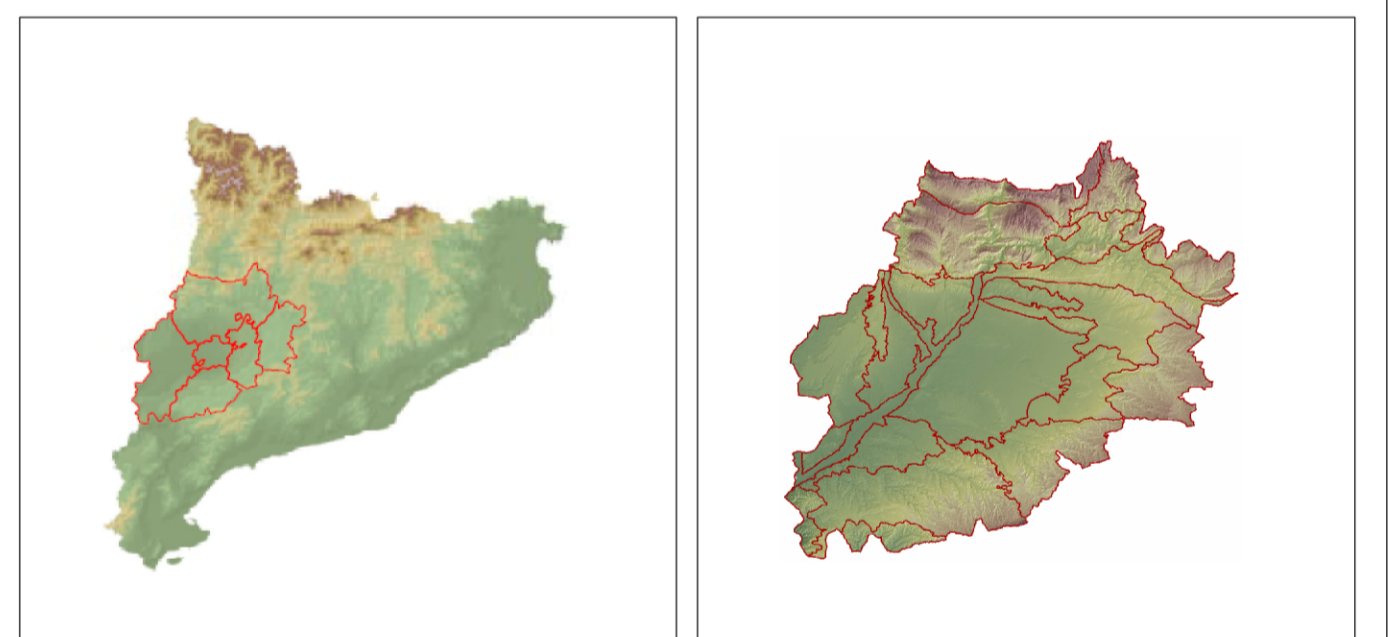

- Paisatge d'atenció especial: Parc Fluvial
- Paisatge d'atenció especial: A2 - Ferrocarril
- Paisatge d'atenció especial: Horta de Lleida
- Paisatge d'atenció especial: Nou regadiu
- Unitat de paisatge
- Nuclis històrics i les seves extensions
- Àrees especialitzades
- Aigua continental
- Riu
- Carretera
- Ferrocarril
- Camí
- Corba de nivell
- Edificació existent

CATÀLEG DE PAISATGE DE TERRES DE LLEIDA

Mapa 2 Paisatges d'atenció especial

Agost de 2008

-
- 1 - Montsec
 - 2 - Vall de Ribó
 - 3 - Mq Segre
 - 4 - Serres de Sanjaça i Llana
 - 5 - Vall del Llobregós
 - 6 - Alt Sió
 - 7 - Costers de la Segarra
 - 8 - Secans de Belanes i d'Ondara
 - 9 - Garrigues baixes i vall del Corb
 - 10 - Garrigues altes
 - 11 - Costers de l'Ebre
 - 12 - Paisatge fluvial del Segre
 - 13 - Baix Segre
 - 14 - Regadiu del Canal d'Arçó i Catalunya
 - 15 - Plans d'Almanar i Algarró
 - 16 - Horta de Pinyana
 - 17 - Plans d'Algerri - Balaguer
 - 18 - Assens de la Noguera
 - 19 - Baix Sió
 - 20 - Serres de Bellmunt i Almenara
 - 21 - Plans d'Urgell
 - 22 - Secans d'Ubesa