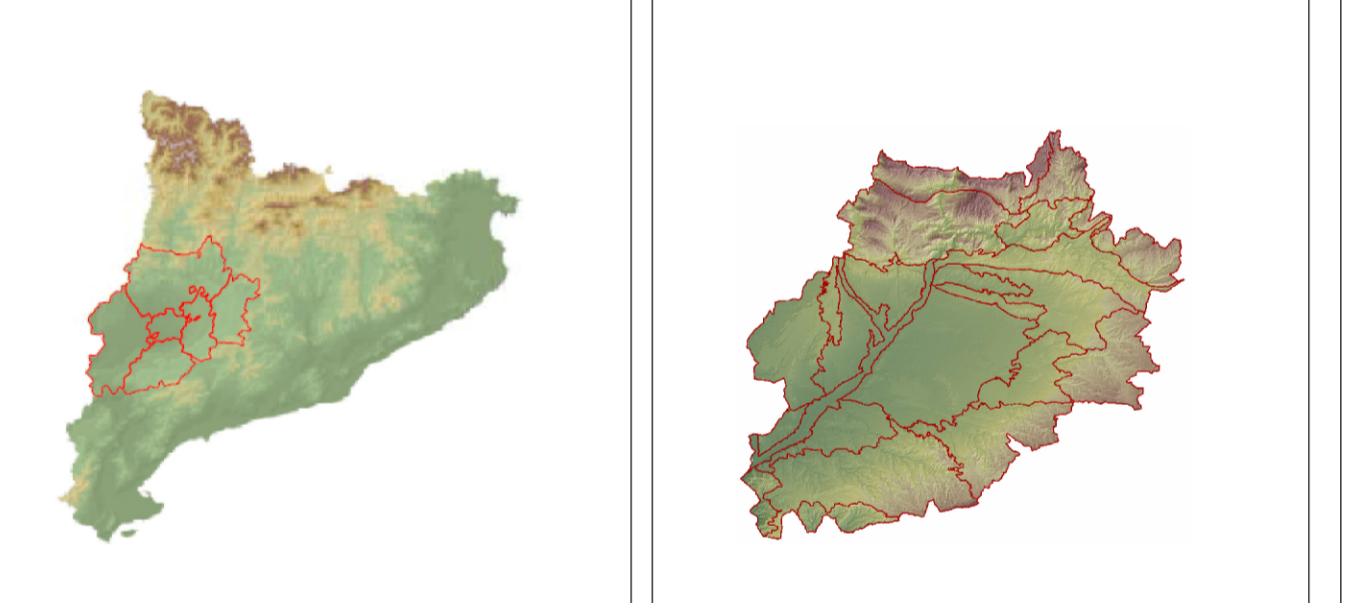

- 1, Montsec
- 2, Vall de Rialb
- 3, Mig Segre
- 4, Serrats de Sanauja i Llanera
- 5, Vall del Llobregós
- 6, Alt Sió
- 7, Costers de la Segarra
- 8, Secans de Belianes i d'Ondara
- 9, Garrigues baixes i vall del Corb
- 10, Garrigues altes
- 11, Costers de l'Ebre
- 12, Paisatge fluvial del Segre
- 13, Baix Segrià
- 14, Regadius del Canal d'Aragó i Catalunya
- 15, Plana d'Almenar i Alguaire
- 16, Horta de Pinyana
- 17, Plana d'Algerri - Balaguer
- 18, Aspres de la Noguera
- 19, Baix Sió
- 20, Serres de Bellmunt i Almenara
- 21, Plana d'Urgell
- 22, Secans d'Utxesa

- Nuclis històrics i les seves extensions
- Àrees especialitzades
- Carretera
- Ferrocarril
- Aigua continental
- Cami
- Corba de nivell
- Riu
- Edificació existent

CATÀLEG DE PAISATGE DE TERRES DE LLEIDA